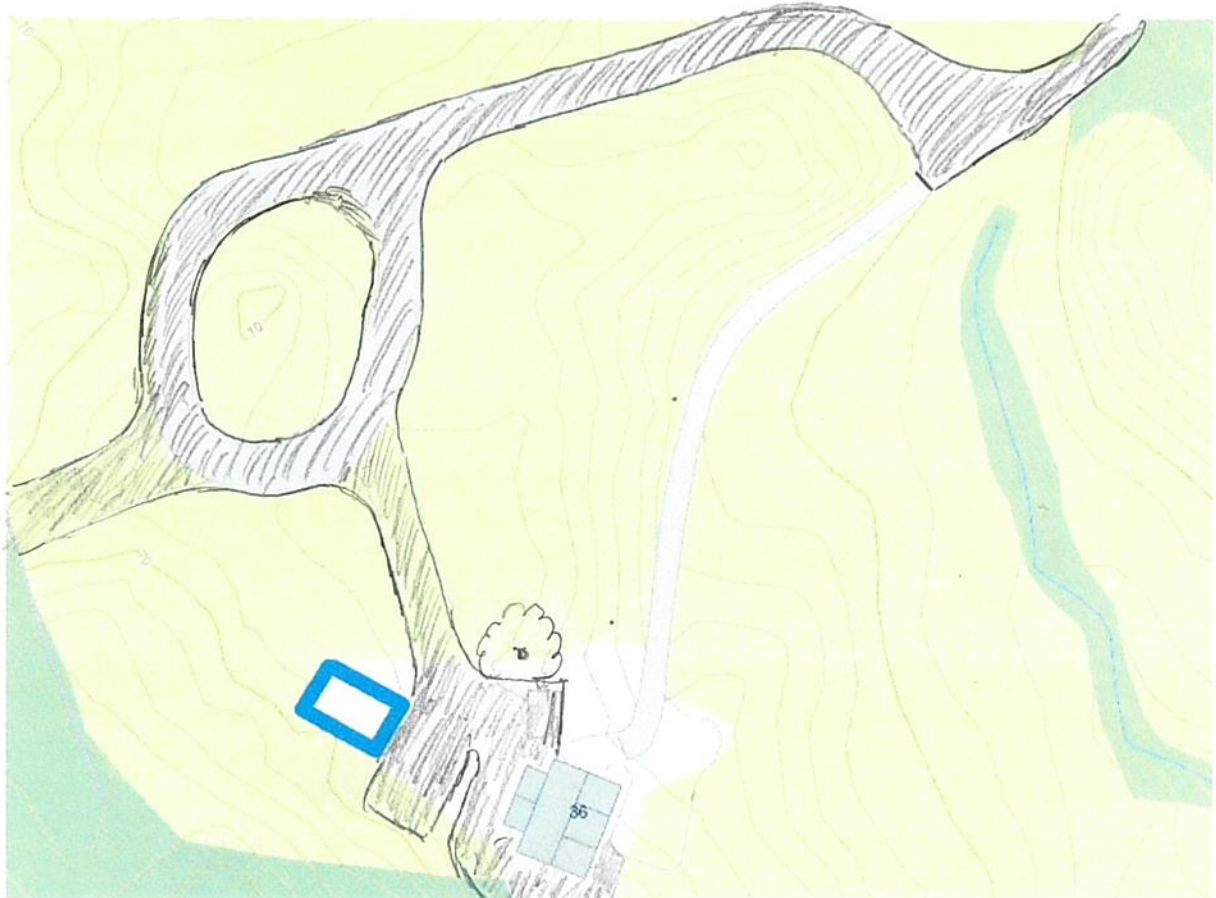

Kartet over syner avstandar til nabogrense og offentlig veg. Naboar vert ikkje berørt pga. avstand.

Kartet syner tiltaket med blå linje. Avstand til våningshuset er 15 meter. Det er i dag tilkomst med ny veg frå rundkøyring.

SITUASJONSKART