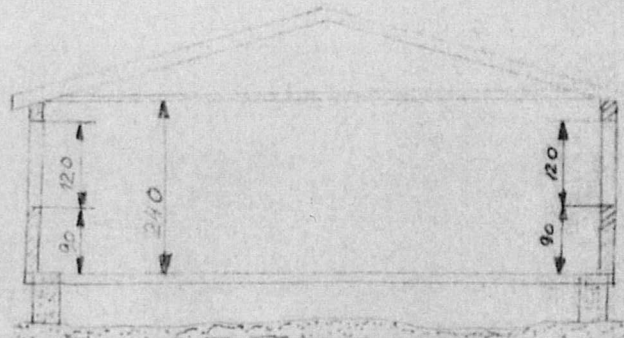

783-22.5.73
 Ark.no. 214-46
 005 E

NØ

NV

GODTEKE
 - 2 NOV. 1973
 Lindås Bygningsråd

SV

SØ

TILBYGG "LUNDEVOLL" GNR 214 BNR 57	Målestokk	Tegn.
	1:100	Trac. Kfr.
ARVID LØNDAL EIKANGERVÅG	Erstatning for:	
	Korr. 22/11-1973	
Erstattet av:		