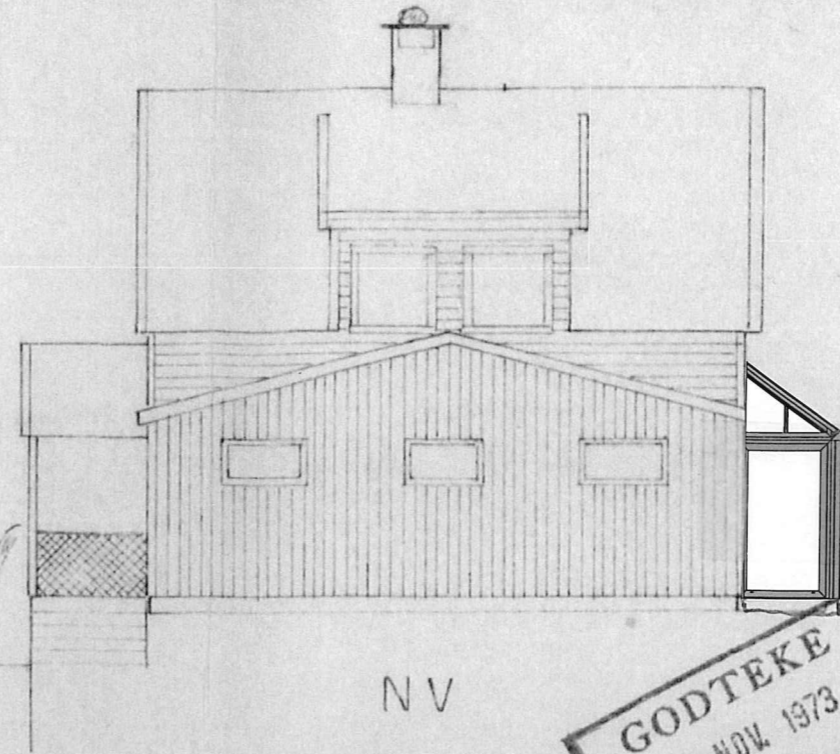

783-22.5.73
 Ark.no. 214-46
 005 E

NØ

NV

GODTEKE
 - 2 NOV. 1973
 Lindås Bygningsråd

SV

SØ

TILBYGG "LUNDEVOLL" GNR 214 BNR 57	Målestokk	Tegn.
	1:100	Trac. Kfr.
ARVID LØNDAL EIKANGERVÅG	Erstatning for:	
	Korr. 22/11-1973	
Erstattet av:		