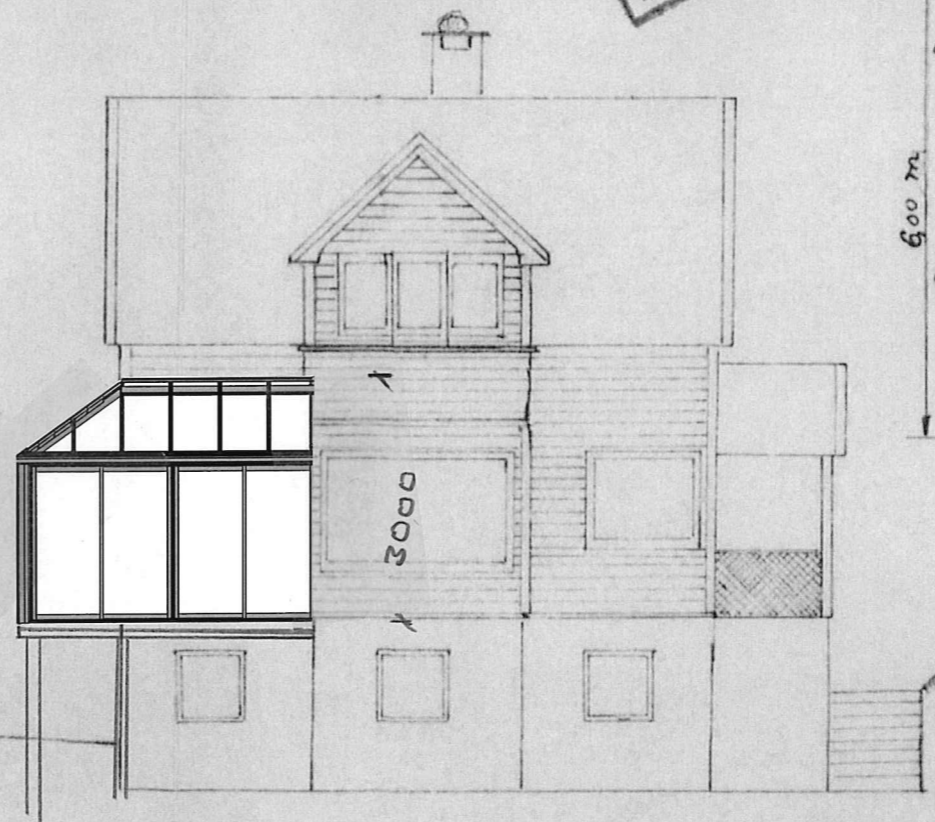

783-22.5.73
 Ark.no. 214-46
 005 E

NØ

NV

GODTEKE
 - 2 NOV. 1973
 Lindås Bygningsråd

SV

SØ

TILBYGG "LUNDEVOLL" GNR 214 BNR 57	Målestokk	Tegn.
	1:100	Trac. Kfr.
ARVID LØNDAL EIKANGERVÅG	Erstatning for:	
	Korr. 22/11-1973	
Erstattet av:		