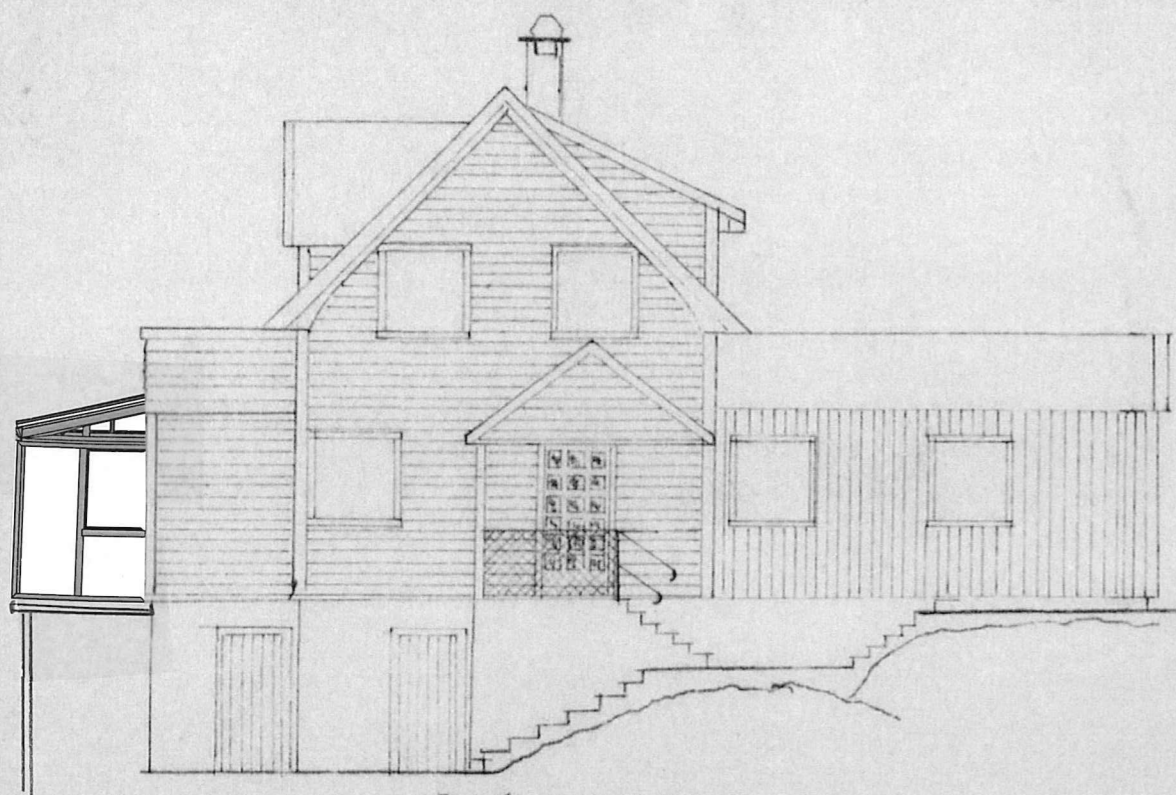

783-22.5.73
 Ark.no. 214-46
 005 E

NØ

NV

GODTEKE
 - 2 NOV. 1973
 Lindås Bygningsråd

SV

SØ

TILBYGG "LUNDEVOLL" GNR 214 BNR 57	Målestokk	Tegn.
	1:100	Trac. Kfr.
ARVID LØNDAL EIKANGERVÅG	Erstatning for:	
	Korr. 22/11-1973	
Erstattet av:		