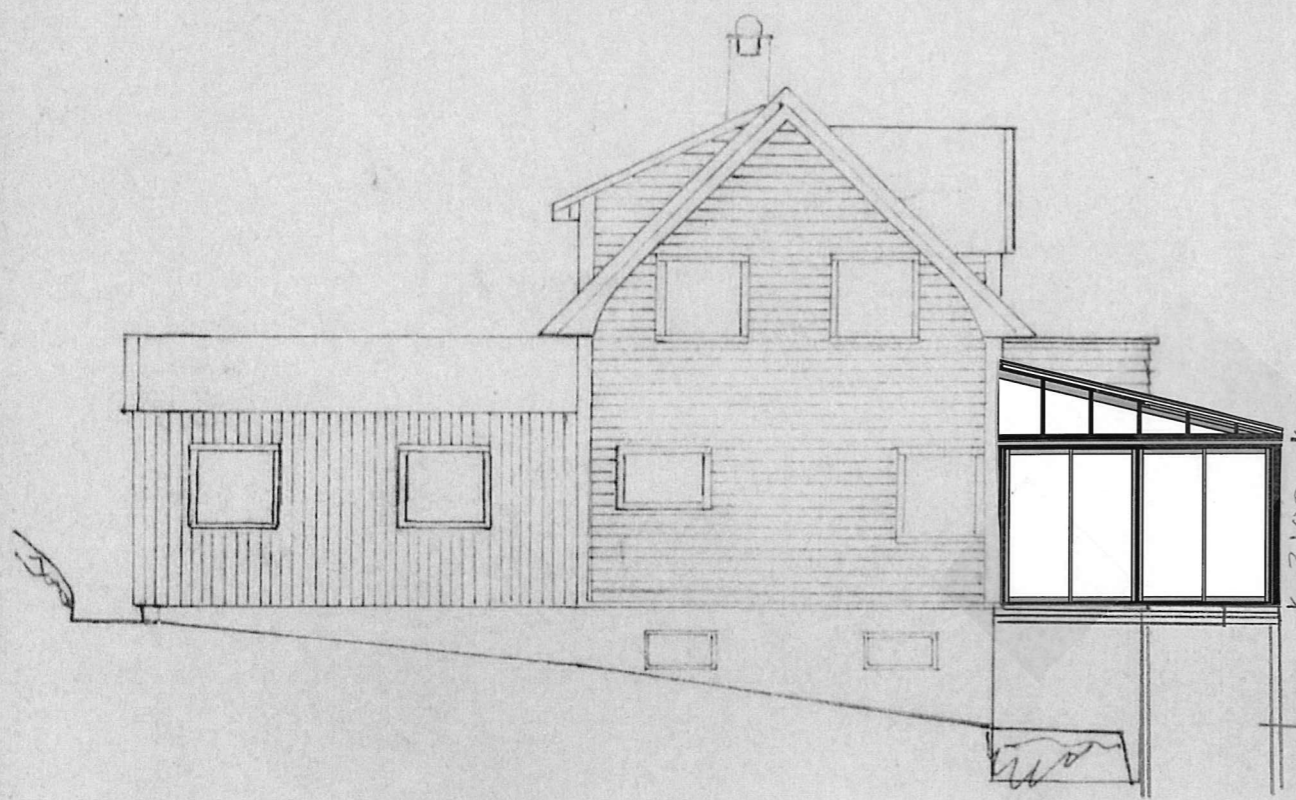

783-22.5.73
 Ark.no. 214-46
 005 E

NØ

NV

GODTEKE
 - 2 NOV. 1973
 Lindås Bygningsråd

SV

SØ

TILBYGG "LUNDEVOLL" GNR 214 BNR 57	Målestokk	Tegn.
	1:100	Trac. Kfr.
ARVID LØNDAL EIKANGERVÅG	Erstatning for:	
	Korr. 22/11-1973	
Erstattet av:		