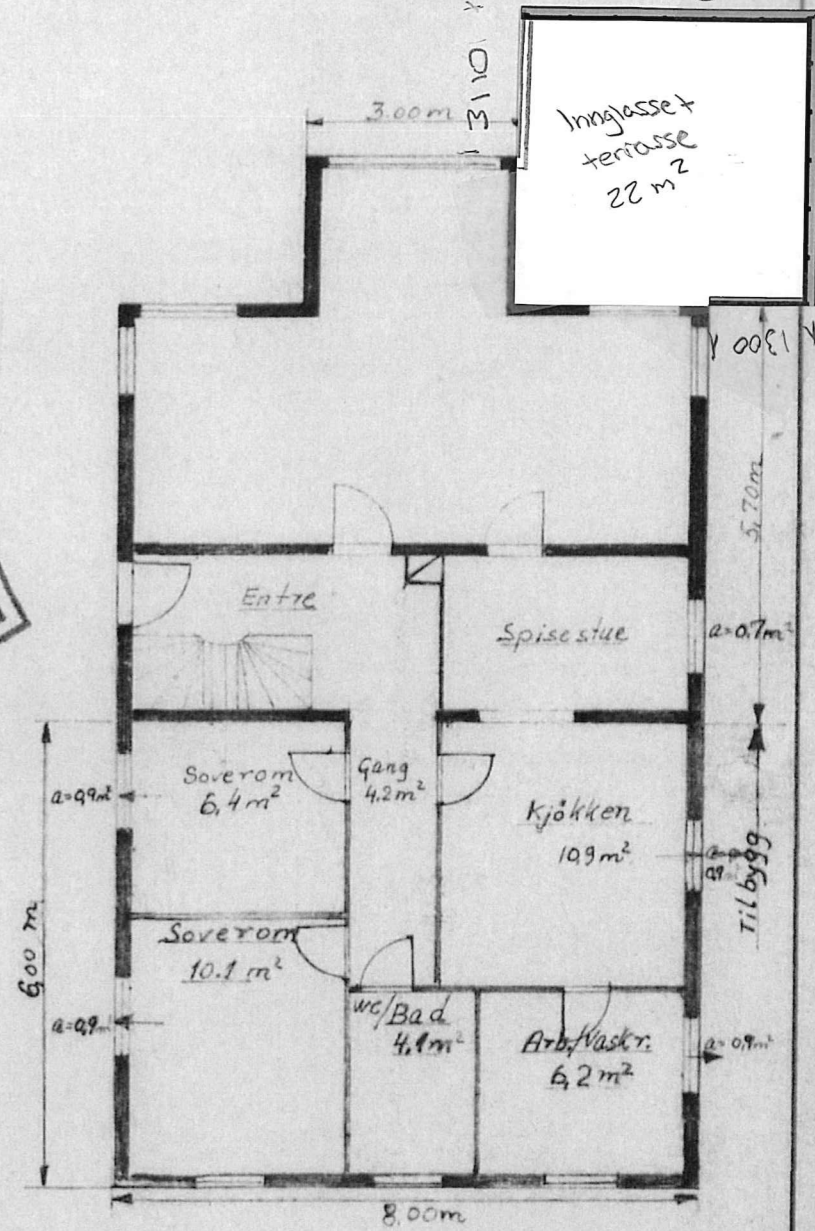

783-22.5.73
 Ark.no. 214-46
 005 E

NØ

NV

GODTEKE
 - 2 NOV. 1973
 Lindås Bygningsråd

SV

SØ

TILBYGG "LUNDEVOLL" GNR 214 BNR 57	Målestokk	Tegn.
	1:100	Trac. Kfr.
ARVID LØNDAL EIKANGERVÅG	Erstatning for:	
	Korr. 22/11-1973	
Erstattet av:		