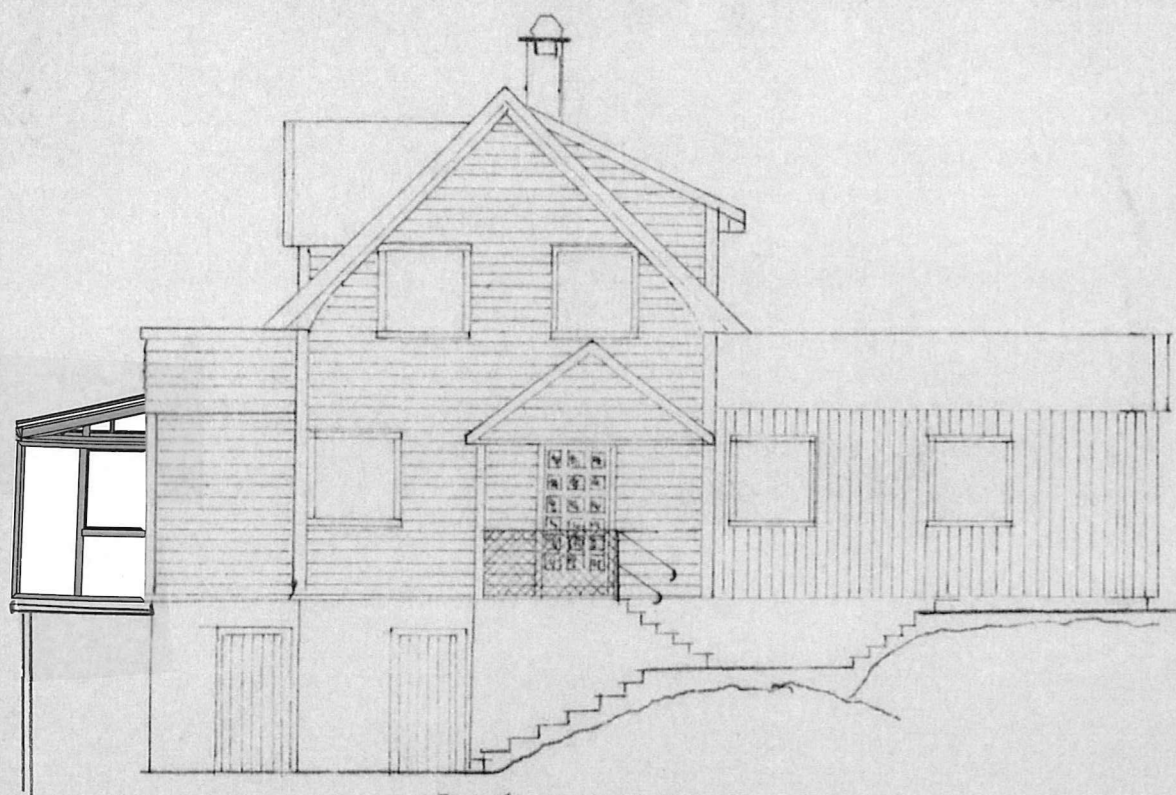

783-22.5.73  
 Ark.no. 214-46  
 005 E

NØ

NV

GODTEKE  
 - 2 NOV. 1973  
 Lindås Bygningsråd

SV

SØ

TILBYGG  
 "LUNDEVOLL"  
 GNR 214 BNR 57  
 ARVID LØNDAL  
 EIKANGERVÅG

Målestokk	Tegn.
1:100	Trac.
	Kfr.
Erstatning for:	
Korr. 22/11-1973	
Erstattet av:	