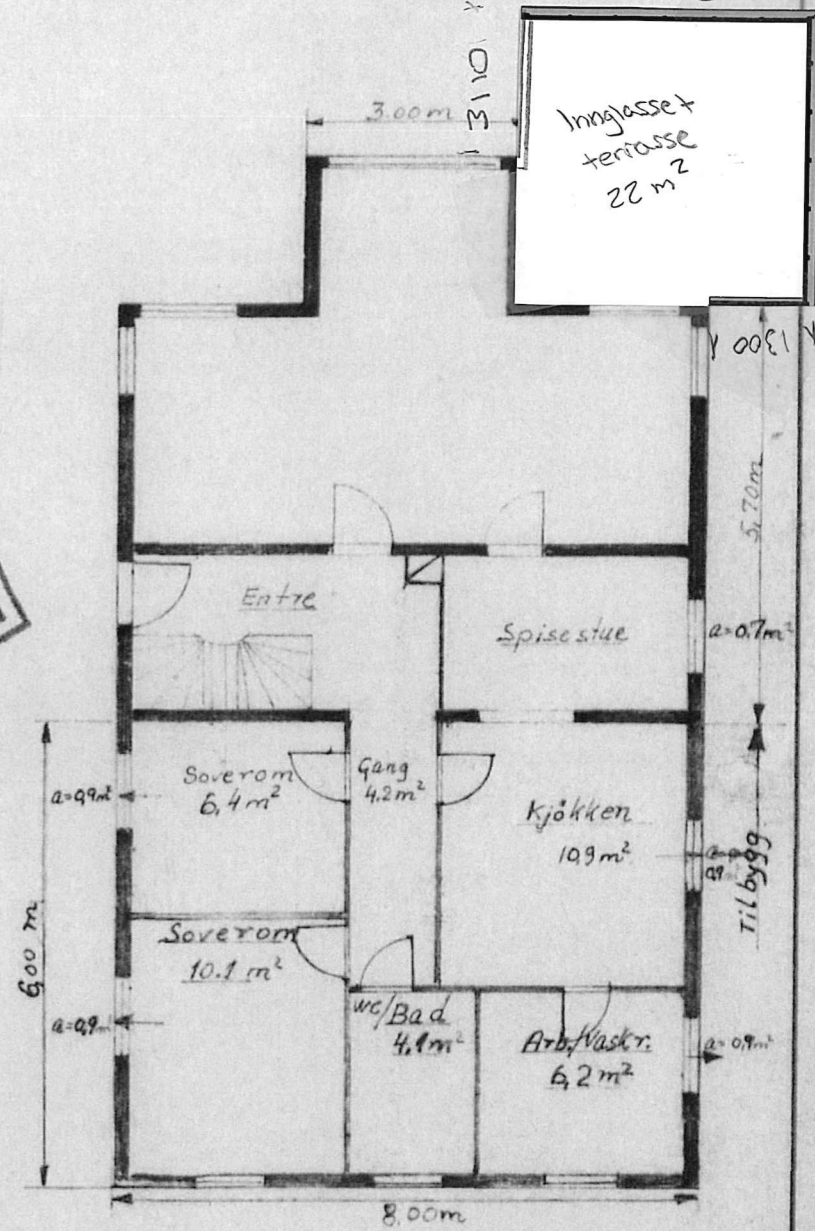

783-22.5.73  
 Ark.no. 214-46  
 005 E

NØ

NV

GODTEKE  
 - 2 NOV. 1973  
 Lindås Bygningsråd

SV

SØ

TILBYGG  
 "LUNDEVOLL"  
 GNR 214 BNR 57  
 ARVID LØNDAL  
 EIKANGERVÅG

Målestokk	Tegn.
1:100	Trac.
	Kfr.
Erstatning for:	
Korr. 22/11-1973	
Erstattet av:	