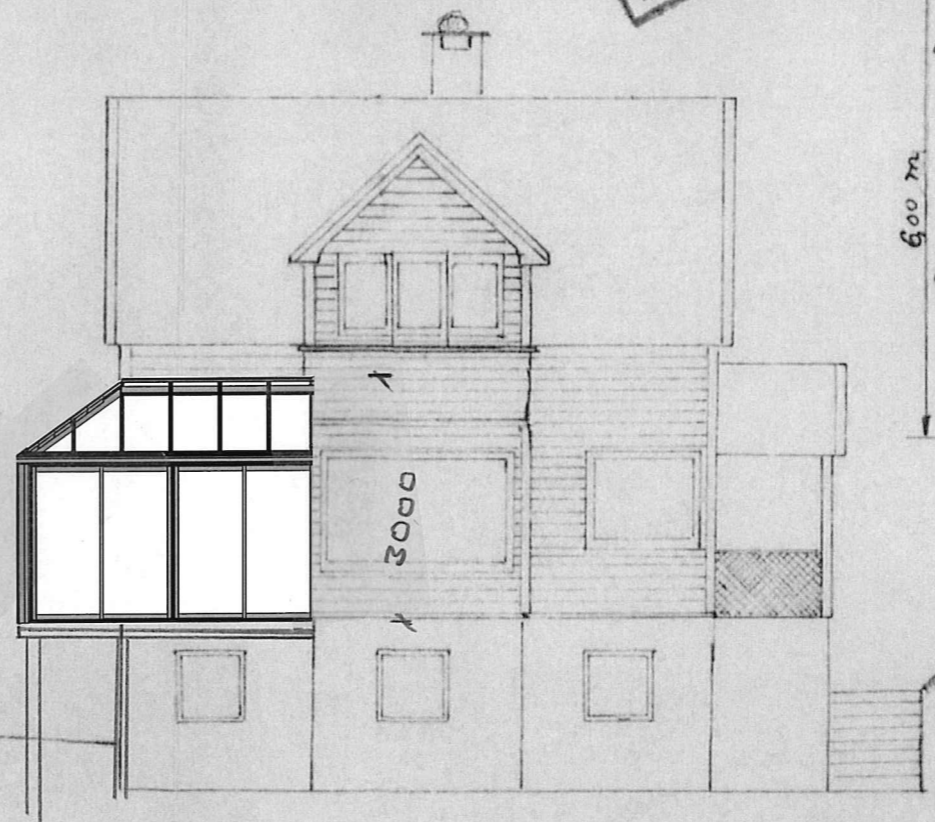

783-22.5.73  
 Ark.no. 214-46  
 005 E

NØ

NV

GODTEKE  
 - 2 NOV. 1973  
 Lindås Bygningsråd

SV

SØ

TILBYGG  
 "LUNDEVOLL"  
 GNR 214 BNR 57  
 ARVID LØNDAL  
 EIKANGERVÅG

Målestokk	Tegn.
1:100	Trac.
	Kfr.
Erstatning for:	
Korr. 22/11-1973	
Erstattet av:	