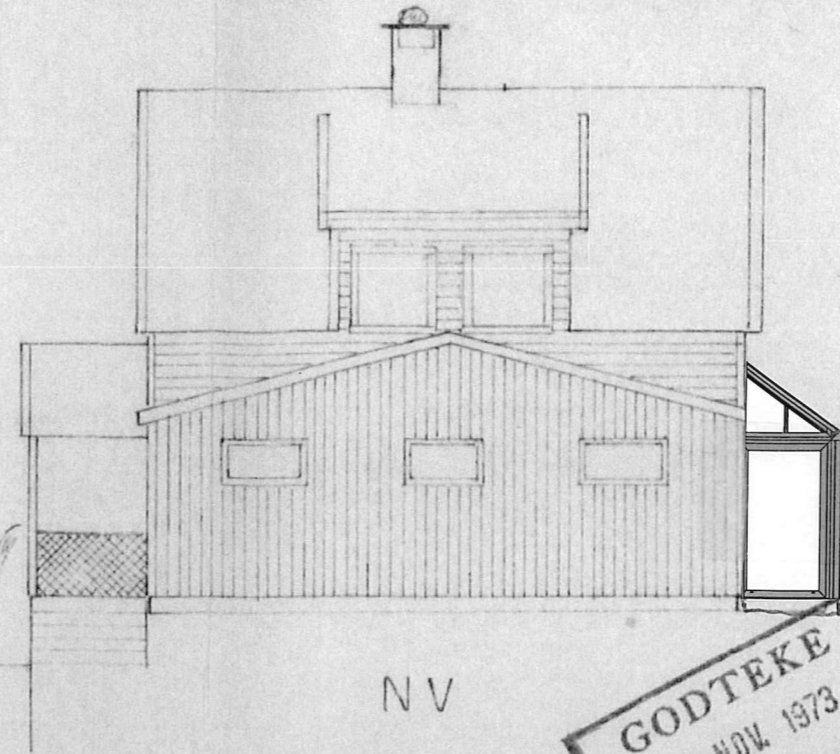

783-22.5.73  
 Ark.no. 214-46  
 005 E

NØ

NV

GODTEKE  
 - 2 NOV. 1973  
 Lindås Bygningsråd

SV

SØ

TILBYGG  
 "LUNDEVOLL"  
 GNR 214 BNR 57  
 ARVID LØNDAL  
 EIKANGERVÅG

Målestokk	Tegn.
1:100	Trac.
	Kfr.
Erstatning for:	
Korr. 22/11-1973	
Erstattet av:	