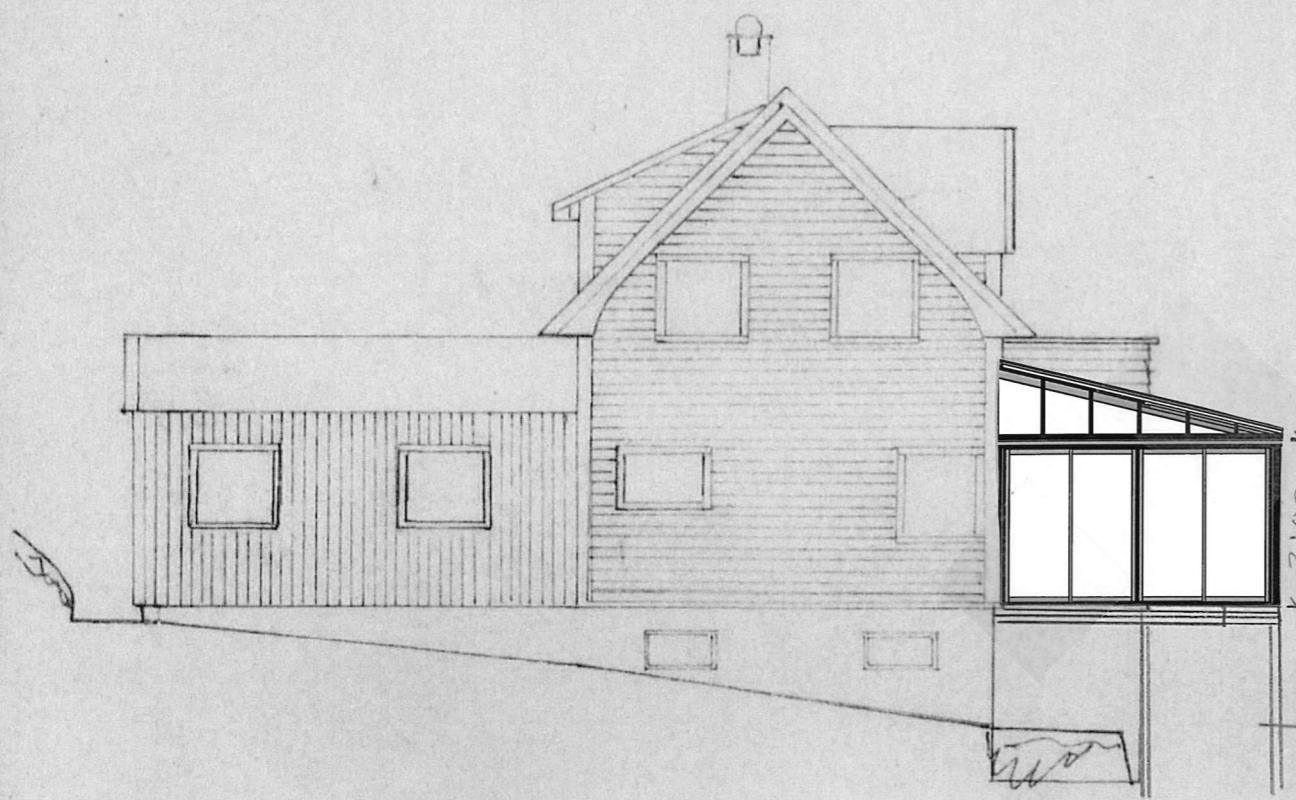

783-22.5.73  
 Ark.no. 214-46  
 005 E

NØ

NV

GODTEKE  
 - 2 NOV. 1973  
 Lindås Bygningsråd

SV

SØ

TILBYGG  
 "LUNDEVOLL"  
 GNR 214 BNR 57  
 ARVID LØNDAL  
 EIKANGERVÅG

Målestokk	Tegn.
1:100	Trac.
	Kfr.
Erstatning for:	
Korr. 22/11-1973	
Erstattet av:	