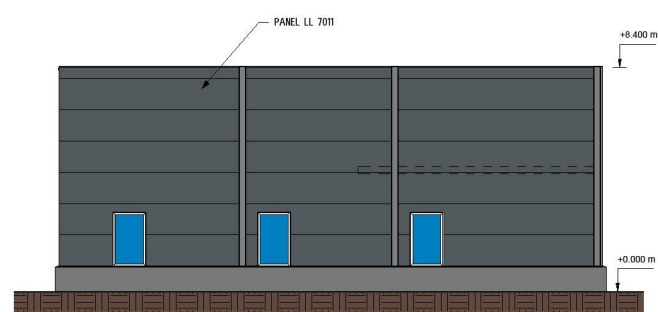

FASADE I LINJE A 1 : 100

FASADE I LINJE 1 1 : 100

FASADE I LINJE D 1 : 100

FASADE I LINJE 8 1 : 100

|   |             |           |           |
|---|-------------|-----------|-----------|
| RET   | LANGSIDER   | SEK       | BATH      |
| LLENTAB AB<br>Hålländsvägen 29<br>456 34 Kungälv<br>PHONE +46 523 700 00<br>E-MAIL info@lentarab.se     |             |           |           |
| <br>WWW.LLENTAB.SE |             |           |           |
| BYGGH   | NEW PROJEKT |           |           |
| FAST.   | NEW         |           |           |
| KOMMUN  | NEW TOWN    |           |           |
| BYGGPRIS  | 175000000   | BYGGJÄMT  | 175000000 |
| BYGGTID   | 2021-05-11  | BYGGKONTR | 12        |
| LANGSIDER COLOR   |             |           |           |
| SKALA   | 1:100       | NUMER     | A310      |