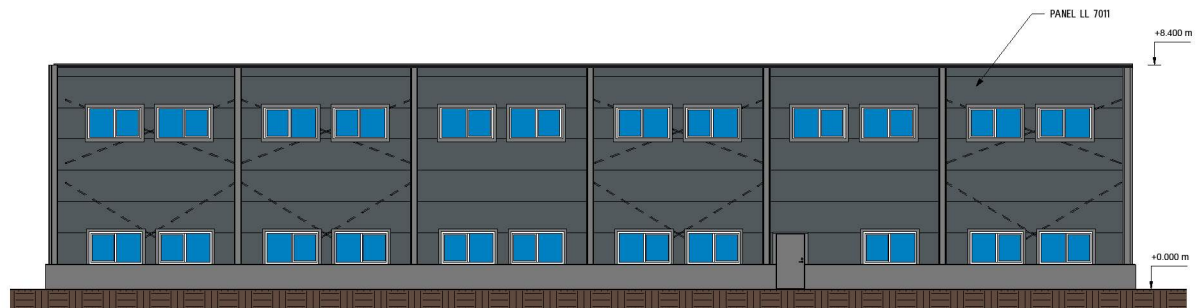

FASADE I LINJE A 1 : 100

FASADE I LINJE 1 1 : 100

FASADE I LINJE D 1 : 100

FASADE I LINJE 8 1 : 100

|   |             |           |           |
|---|-------------|-----------|-----------|
| RET   | LANGSIDER   | SEK       | BATH      |
| LLENTAB AB<br>Hålländsvägen 29<br>456 34 Kungälv<br>PHONE +46 523 700 00<br>E-MAIL info@lentarab.se     |             |           |           |
| <br>WWW.LLENTAB.SE |             |           |           |
| BYGGH   | NEW PROJEKT |           |           |
| FAST.   | NEW         |           |           |
| KOMMUN  | NEW TOWN    |           |           |
| BYGGPRIS  | 175000000   | BYGGJÄMT  | 175000000 |
| BYGGTID   | 2021-05-11  | BYGGKONTR | 12        |
| LANGSIDER COLOR   |             |           |           |
| SKALA   | 1:100       | NUMER     | A310      |