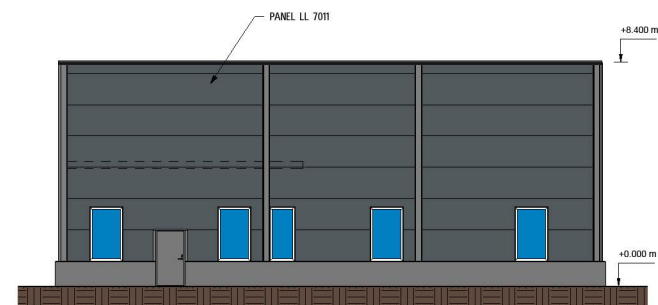

FASADE I LINJE A 1 : 100

FASADE I LINJE 1 1 : 100

FASADE I LINJE D 1 : 100

FASADE I LINJE 8 1 : 100

|   |             |           |           |
|---|-------------|-----------|-----------|
| RET   | LANGSIDER   | SEK       | BATH      |
| LLENTAB AB<br>Hålländsvägen 29<br>456 34 Kungälv<br>PHONE +46 523 700 00<br>E-MAIL info@lentarab.se     |             |           |           |
| <br>WWW.LLENTAB.SE |             |           |           |
| BYGGH   | NEW PROJEKT |           |           |
| FAST.   | NEW         |           |           |
| KOMMUN  | NEW TOWN    |           |           |
| BYGGPRIS  | 175000000   | BYGGJÄMT  | 175000000 |
| BYGGTID   | 2021-05-11  | BYGGKONTR | 12        |
| LANGSIDER COLOR   |             |           |           |
| SKALA   | 1:100       | NUMER     | A310      |