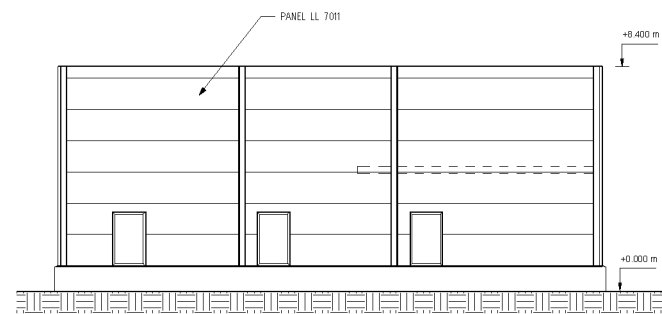

FASADE I LINJE A

FASADE I LINJE 1

FASADE I LINJE D

FASADE I LINJE 8

BYG. TÄNDRING AUSTR.   2024   01/24	
<b>EJ KLAR</b>	
LLENTAB AB Hålsjövägen 29 45 6 34 Kungälv PHONE +46 527 760 00 EMAIL info@lrentab.se	
 WWW.LLENTAB.SE	
BYGGH	NEW PROJEKT
FAST.	NEW
KOMMUN	NEW TOWN
ANSÖKAN	ANSÖKAN
2024-05-11	Jörn Ole Karlsson
LANGSIDER	
SKALA 1:100	NUMER A3/00