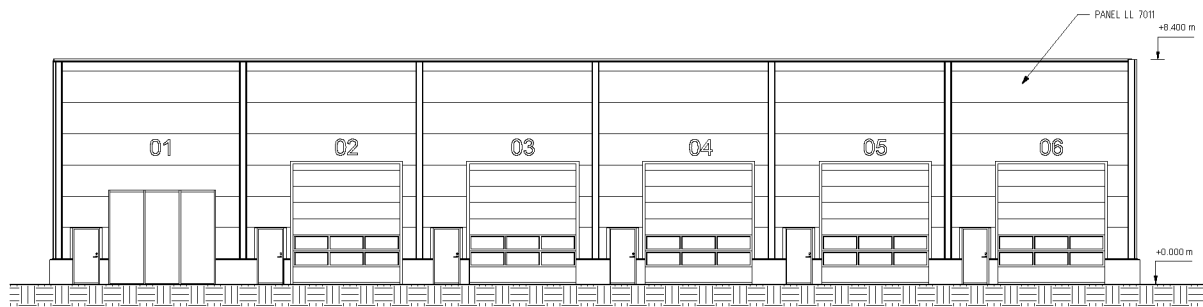

FASADE I LINJE A

FASADE I LINJE 1

FASADE I LINJE D

FASADE I LINJE 8

BYG. TÄNDRING AUSTR.   2024   01/24	
<b>EJ KLAR</b>	
LLENTAB AB Hålsjövägen 29 45 6 34 Kungälv PHONE +46 527 760 00 EMAIL info@lrentab.se	
 WWW.LLENTAB.SE	
BYGGH	NEW PROJEKT
FAST.	NEW
KOMMUN	NEW TOWN
ANSÖKAN	ANSÖKAN
2024-05-11	Jörn Ole Karlsson
LANGSIDER	
SKALA 1:100	NUMER A3/00