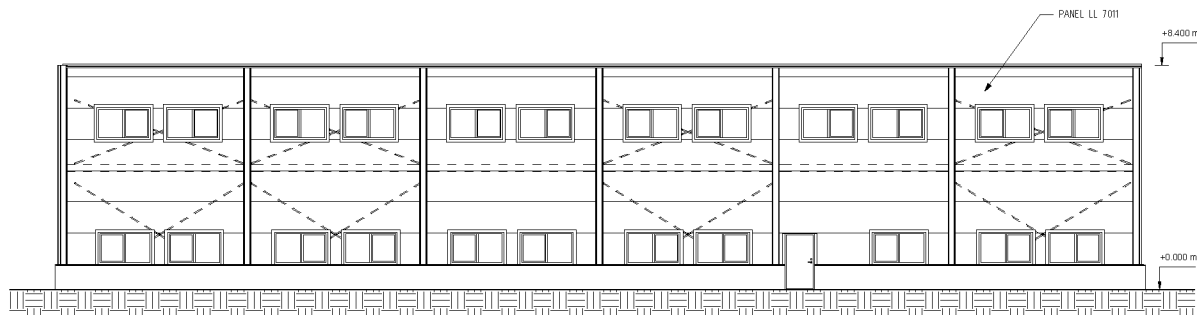

FASADE I LINJE A

FASADE I LINJE 1

FASADE I LINJE D

FASADE I LINJE 8

BYG. TÄNDRING AUSTR.   2024   01/24	
<b>EJ KLAR</b>	
LLENTAB AB Hålsjövägen 29 45 6 34 Kungälv PHONE +46 527 760 00 EMAIL info@lrentab.se	
 WWW.LLENTAB.SE	
BYGGH	NEW PROJEKT
FAST.	NEW
KOMMUN	NEW TOWN
ANSÖKAN	ANSÖKAN
2024-05-11	Jörn Ole Karlsson
LANGSIDER	
SKALA 1:100	NUMER A3/00