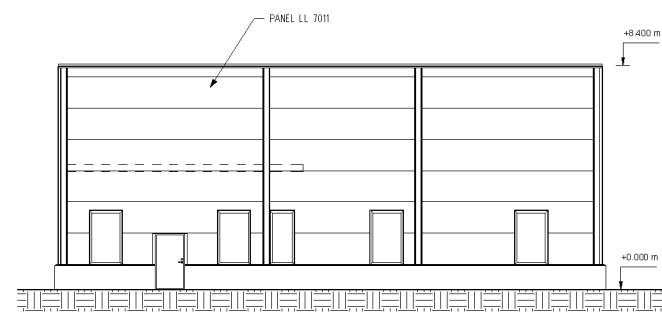

FASADE I LINJE A

FASADE I LINJE 1

FASADE I LINJE D

FASADE I LINJE 8

BYG. TÄNDRING AUSTR.   2024   01/24	
<b>EJ KLAR</b>	
LLENTAB AB Hålsjövägen 29 45 6 34 Kungälv PHONE +46 527 760 00 EMAIL info@lrentab.se	
 WWW.LLENTAB.SE	
BYGGH	NEW PROJEKT
FAST.	NEW
KOMMUN	NEW TOWN
ANSÖKAN	ANSÖKAN
2024-05-11	Jörn Ole Karlsson
LANGSIDER	
SKALA 1:100	NUMER A3/00