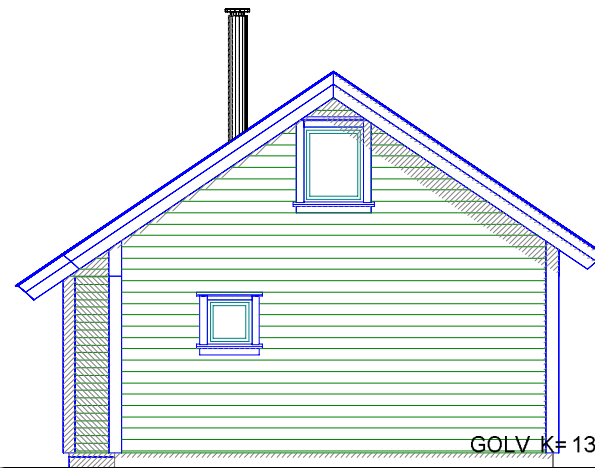

GRENSE

GRENSE

GRENSE

GRENSE

Tiltakshaver: Torunn Keilegavlen Friis		A REV		02.02.2021	AMH
Byggeplass: Trælandsveien 292					
Kommune: Alver	Gnr: 89	Bnr: 21-22	Fnr:	Disk: Dirdal13	
	Dato: 27.01.2021	Arkitekt: DRØMMEHYTTEN			
	Mål: 1:100	Tegning:			
	Tegn: amh	Jær-tegning as tlf.: 51 42 09 85			
	Sak: DIRDAL				
© Tegningen er beskyttet iht lov om opphavsrett					

GRENSE

GRENSE

13

13

13

12

FASADE MOT NORD-ØST

14

13

13

13

12

11

10

9

FASADE MOT NORD-VEST