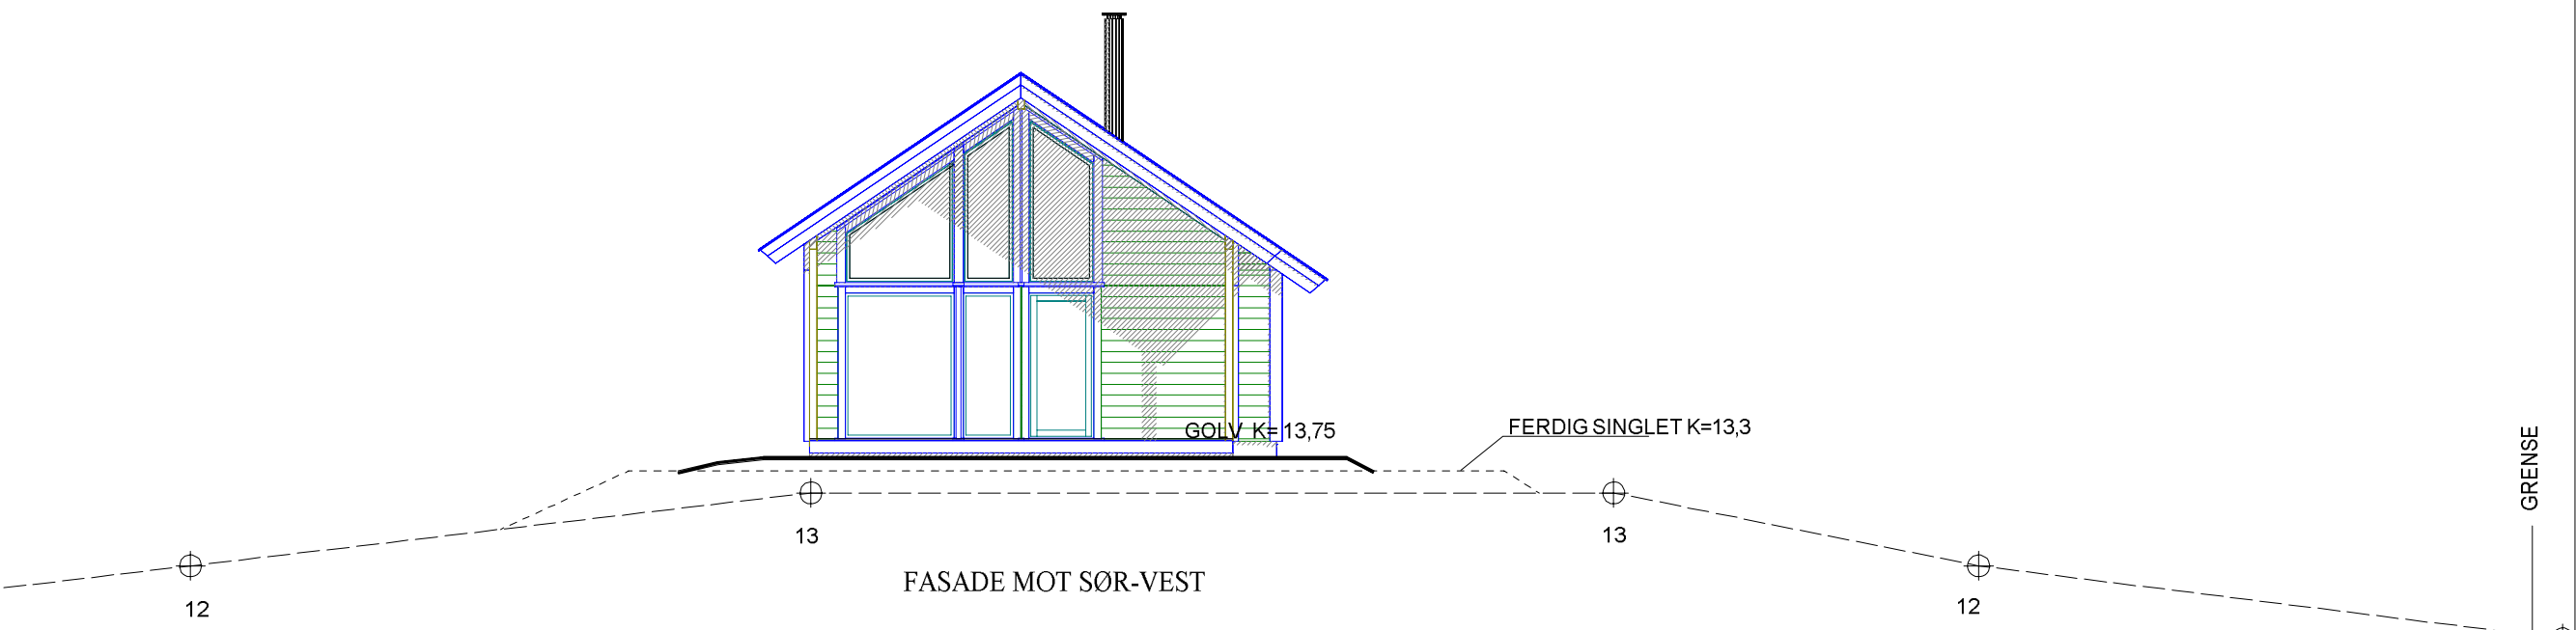

GRENSE

GRENSE

GRENSE

GRENSE

Tiltakshaver: Torunn Keilegavlen Friis		A REV		02.02.2021	AMH
Byggeplass: Trælandsveien 292					
Kommune: Alver	Gnr: 89	Bnr: 21-22	Fnr:	Disk: Dirdal13	
	Dato: 27.01.2021	Arkitekt: DRØMMEHYTTEN			
	Mål: 1:100	Tegning:			
	Tegn: amh	Jær-tegning as tlf.: 51 42 09 85			
	Sak: DIRDAL				
© Tegningen er beskyttet iht lov om opphavsrett					