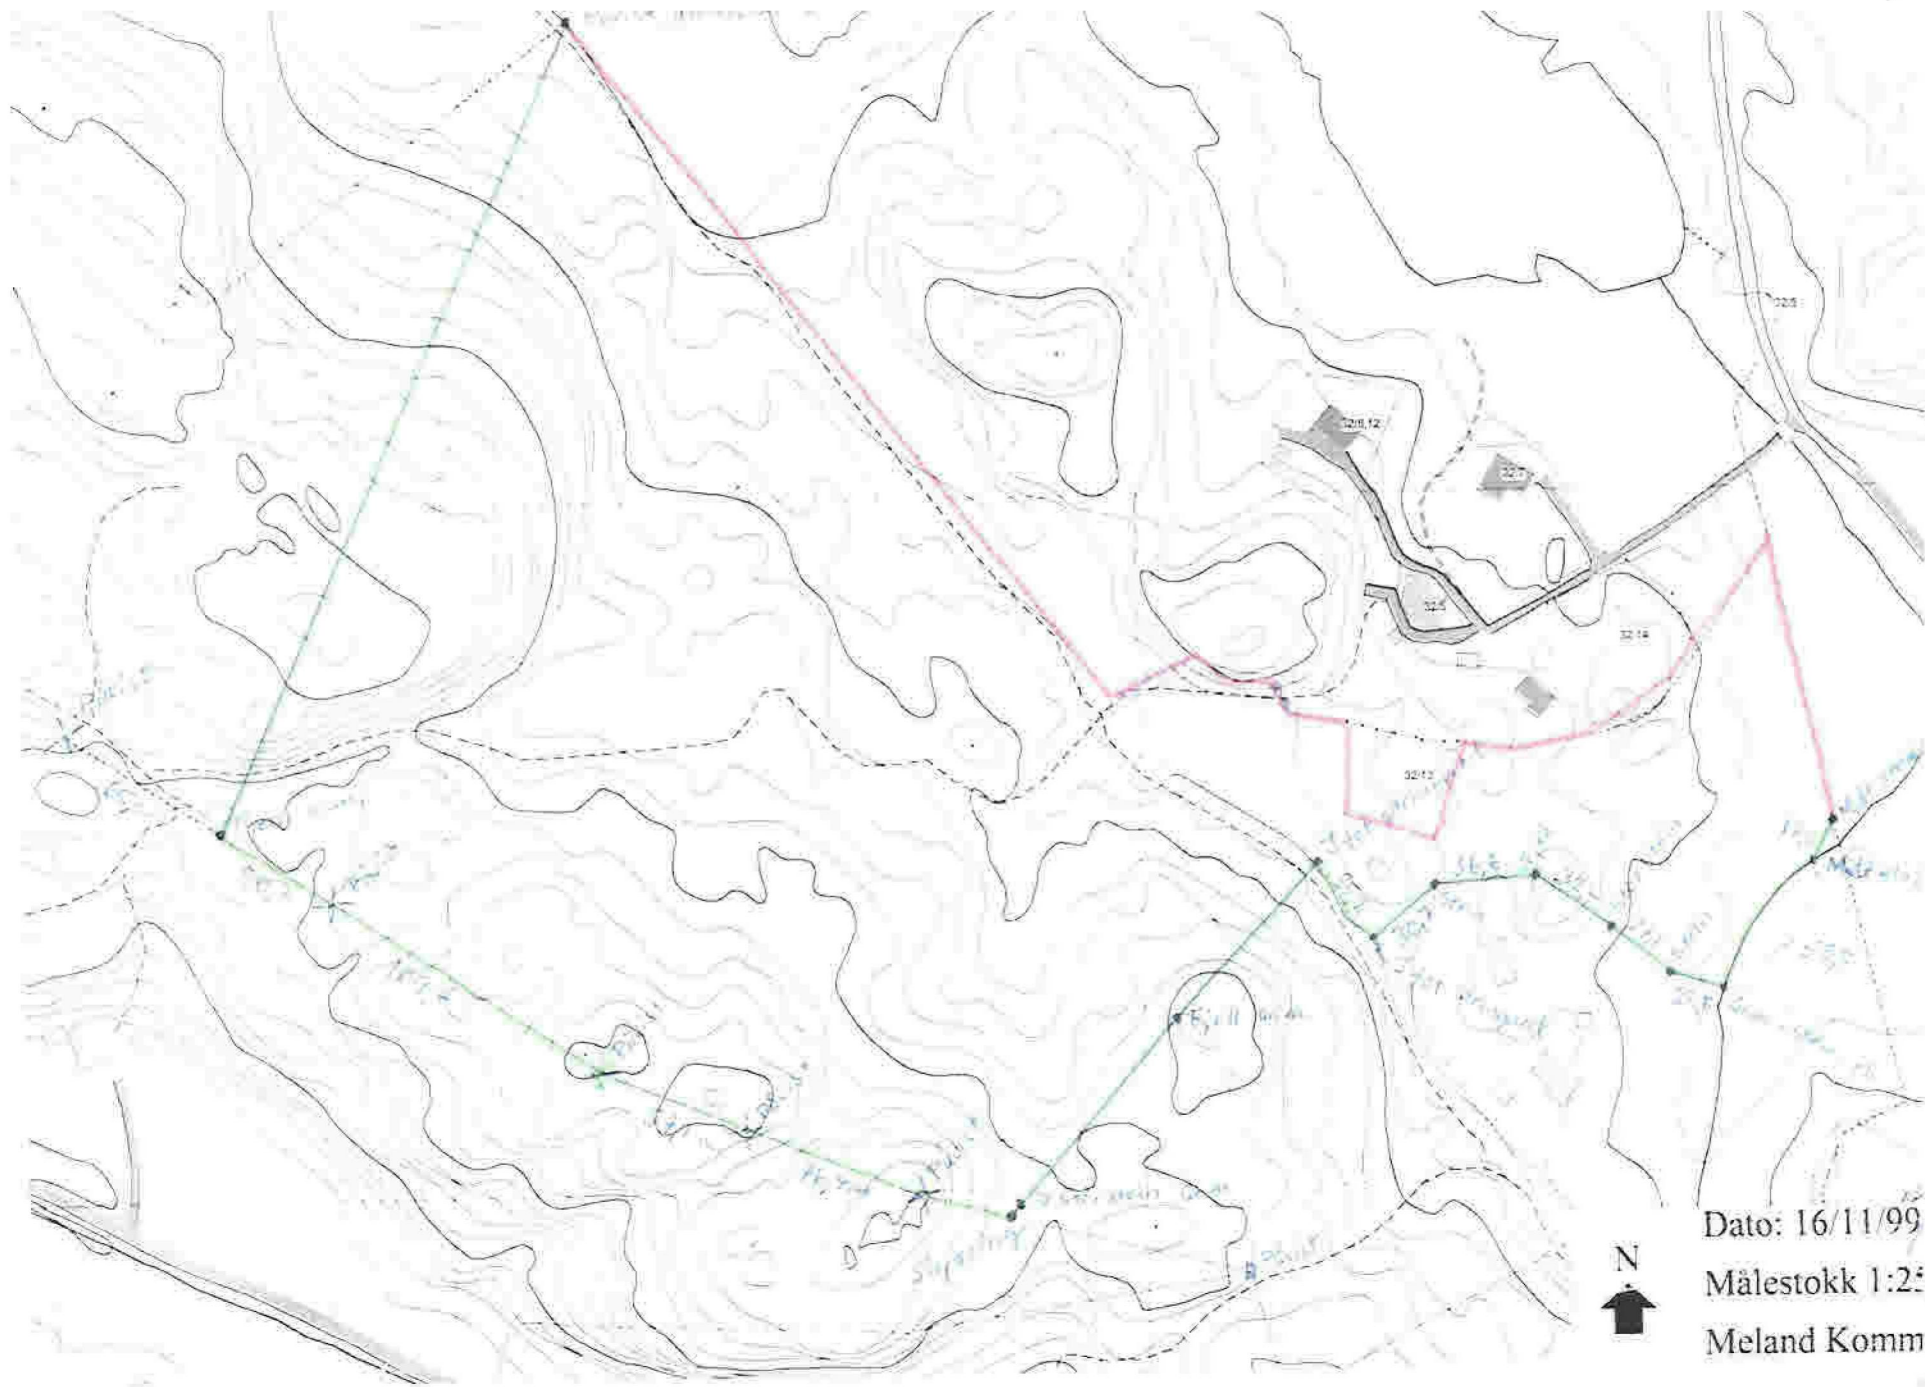

*Vedlegg til skvad sine deling.*

*12/1-05 Ar.*

Dato: 16/11/99  
Målestokk 1:25  
Meland Komm

N  
15.04.2021  
Mittastokk 1:500

X 8719600

X 8719700

X 8719800

Y 288500

Y 288400

Y 288300

Y 288200

15/04/2021

332/20

332/19

20-1  
20-2  
20-3  
20-4  
20-5  
20-6  
20-7  
20-8  
20-9  
20-10  
20-11  
20-12

QP4

QP2

QP3

QP1

QP5

G1

QP6

QP7

QP8

QP9