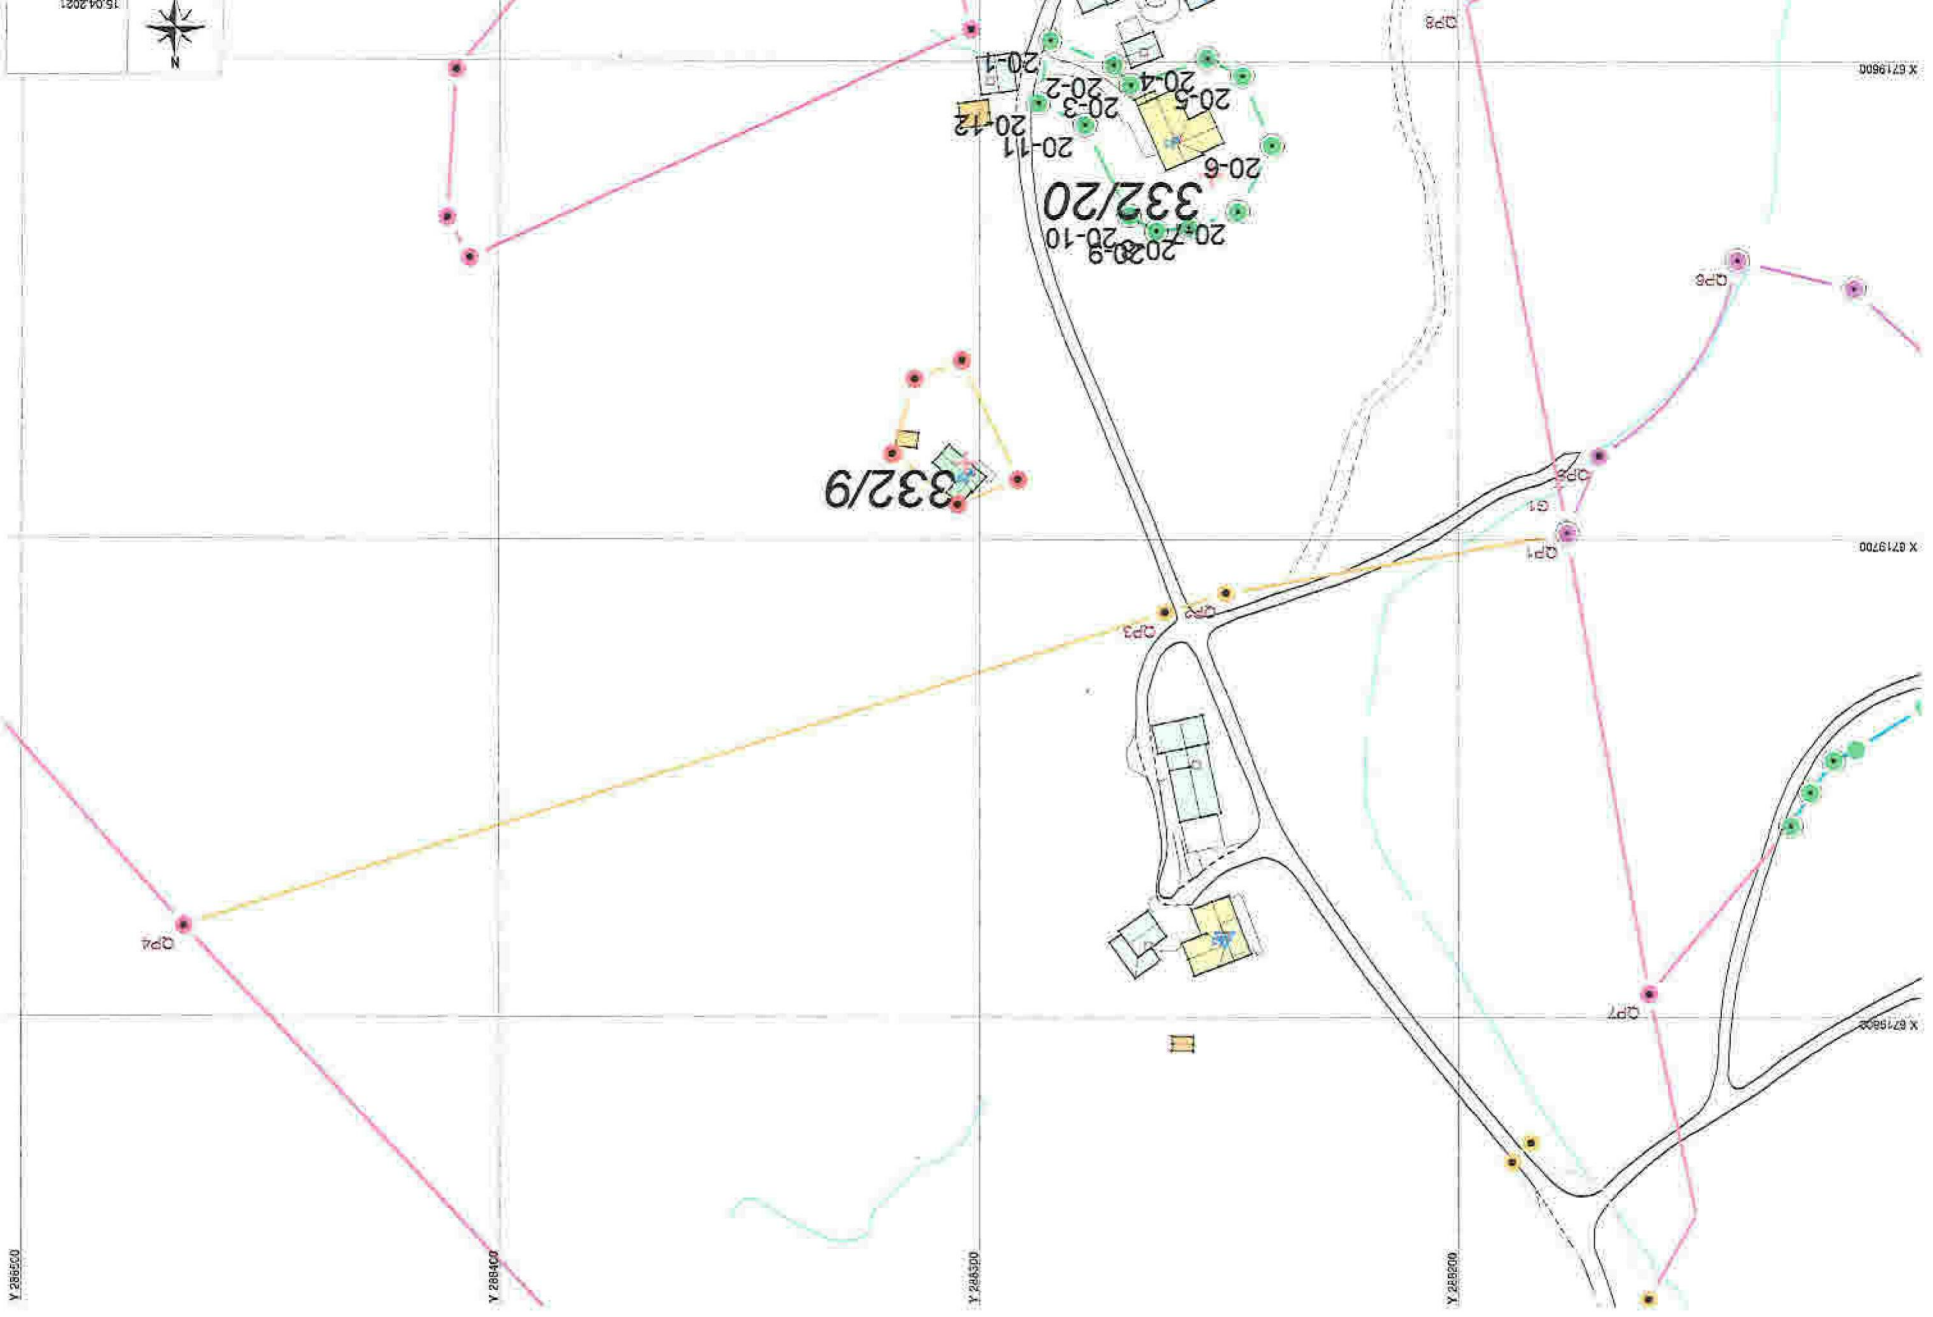

*Vedlegg til skvad sine deling.*

*12/1-05 Ar.*

Dato: 16/11/99  
Målestokk 1:25  
Meland Komm

N  
15.04.2021  
Mittastokk 1:500

X 8719600

X 8719700

X 8719800

Y 288500

Y 288400

Y 288300

Y 288200

15/04/2021

332/20

332/19

20-1  
20-2  
20-3  
20-4  
20-5  
20-6  
20-7  
20-8  
20-9  
20-10  
20-11  
20-12

QP4

QP2

QP3

QP1

QP5

G1

QP6

QP7

QP8

QP9