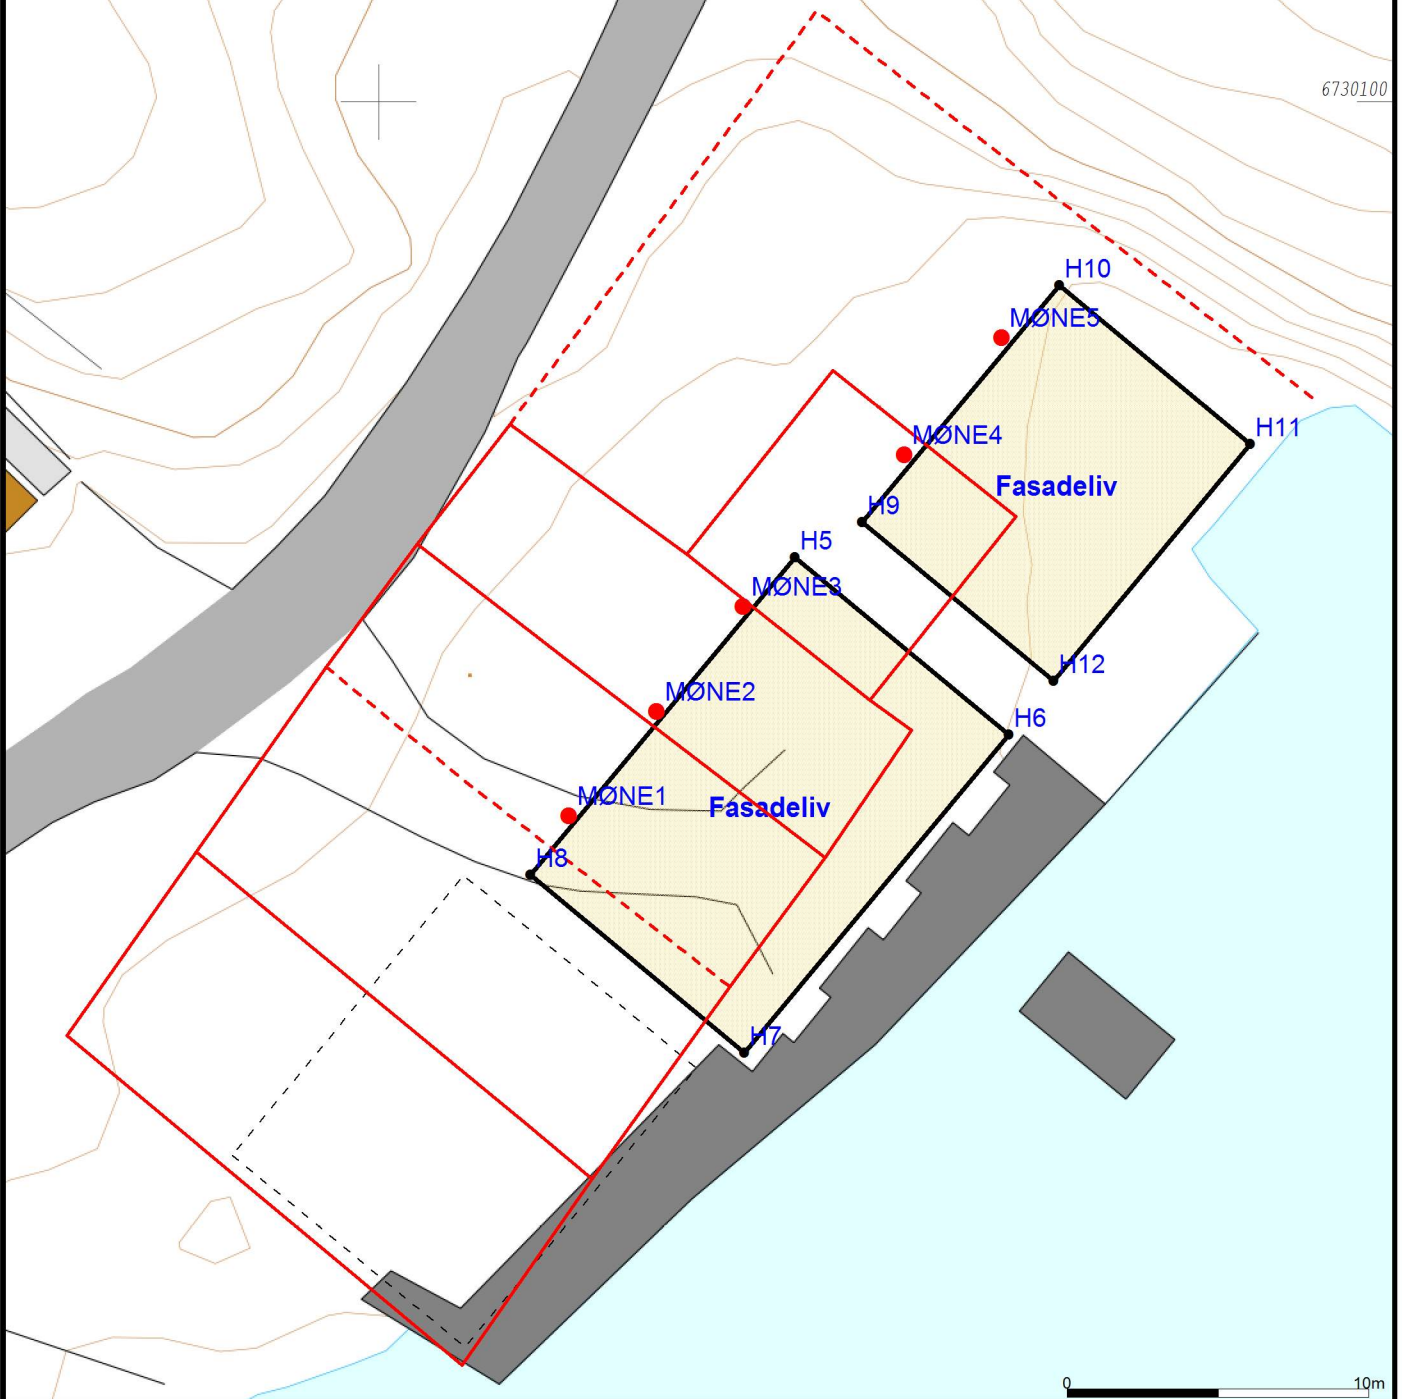

Fasadeliv			
PunktID	N-koord.	Ø-koord.	Høyde
H5	6730084,92	279513,77	
H6	6730079,06	279520,85	
H7	6730068,53	279512,10	
H8	6730074,41	279505,02	
MØNE1	6730076,37	279506,30	6,93
MØNE2	6730079,83	279509,21	6,91
MØNE3	6730083,30	279512,06	6,91

Fasadeliv			
PunktID	N-koord.	Ø-koord.	Høyde
H9	6730086,07	279516,00	
H10	6730093,91	279522,52	
H11	6730088,67	279528,82	
H12	6730080,84	279522,32	
MØNE4	6730088,30	279517,38	6,94
MØNE5	6730092,19	279520,60	6,93