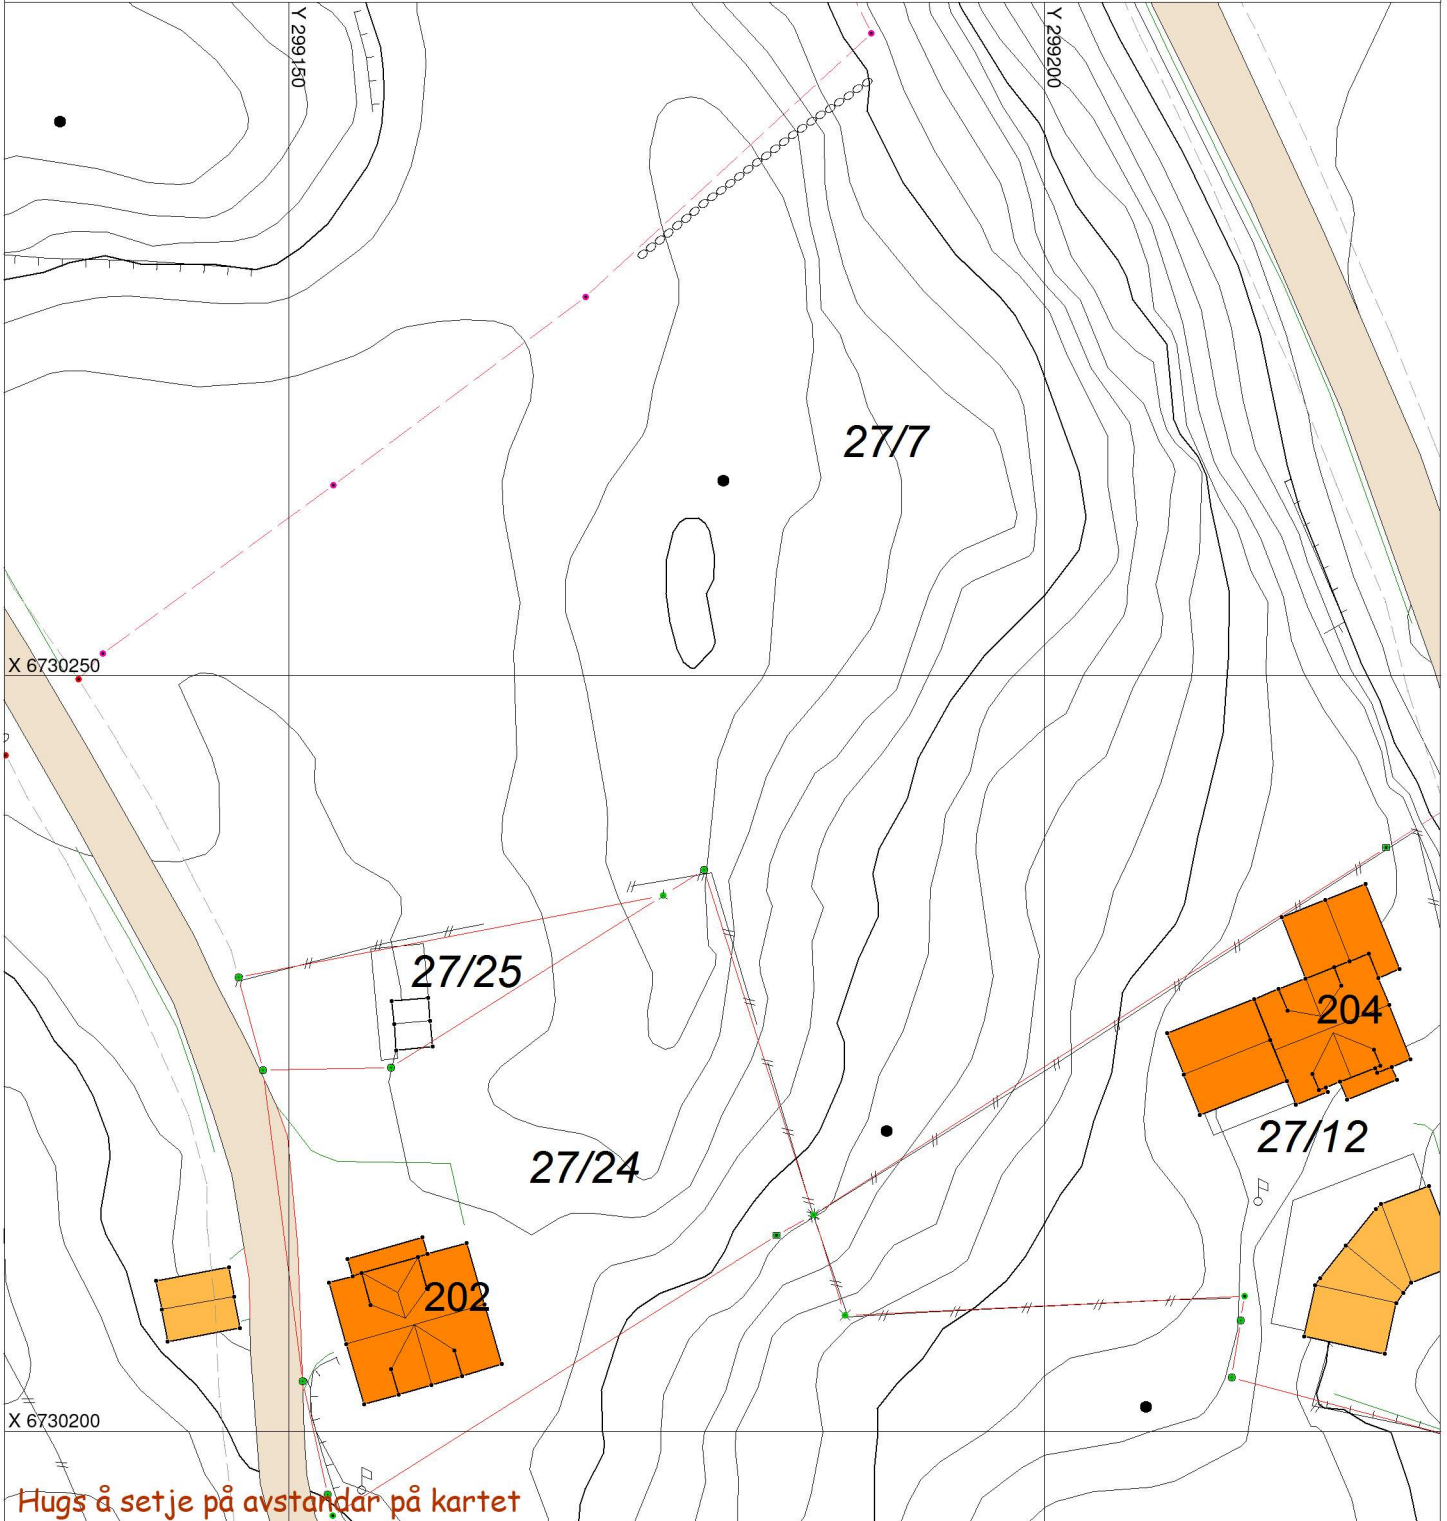

# SITUASJONSKART

Gnr/Bnr: Gbnr 27/7  
Adresse:  
Eigar/søkar: Anders Øvretveit

Kvalitet :

Målestokk: 1:500  
Dato: 24.09.2021

Gjeldande plan : Kommunedelplan for Lindås  
Planformål : LNF  
Vår referanse: km

Sign. ....

Hugs å setje på avstandar på kartet

## SITUASJONSPLAN

Tiltak

Underskrift Situasjonsplan

Dato