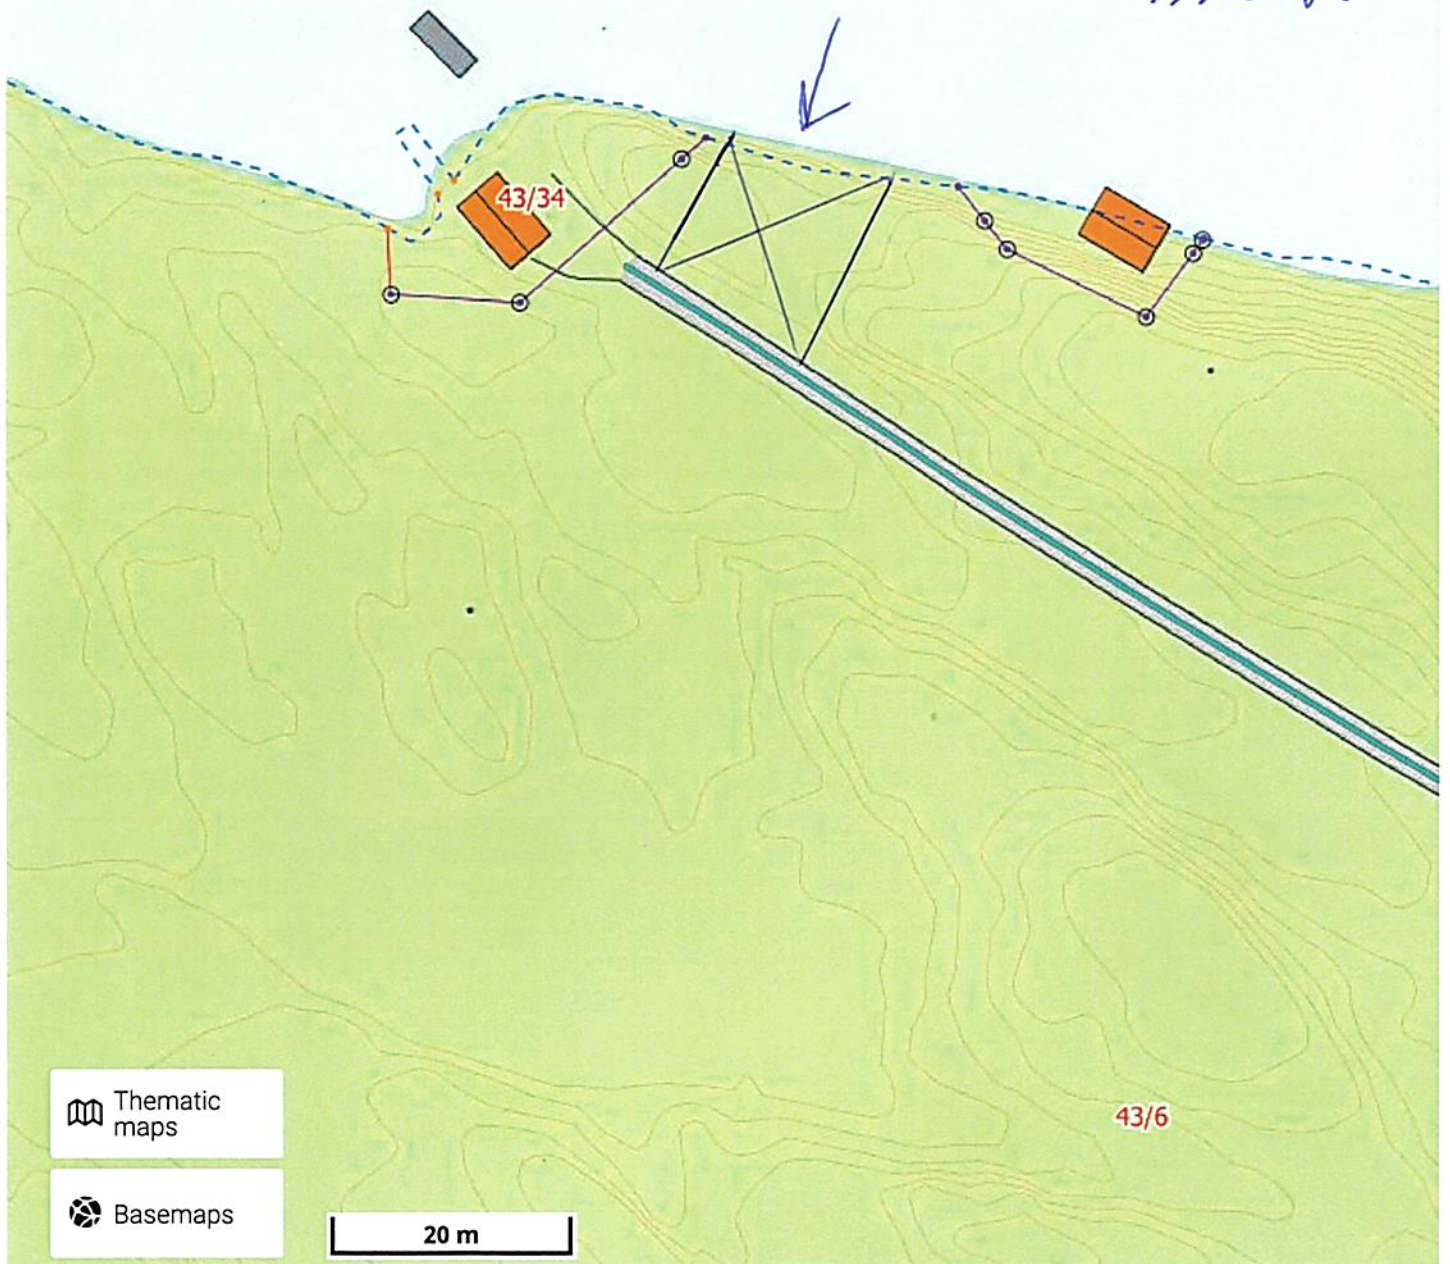

Search for content in selected sources

Område det Seal bygges på

Thematic maps

Basemaps

20 m

EPSG:32632 N: 6739563 E: 295674

Scale 1 : 625