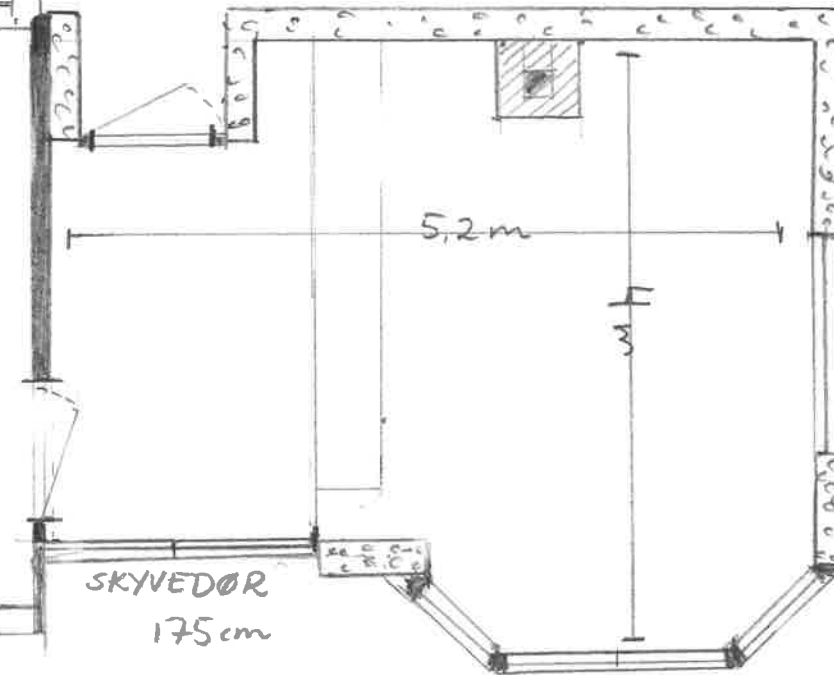

Situasjonskart -
 Alver kommune
 353/13

 - Hagestue, byggeår 1995

 - Garasje 2, byggeår 1991

NHdigi.no

Dato: 23-09-2021

Målestokk: 1:500

NY DEL (-95)

STUE
GAMMEL DEL (-71)

MÅL 1:50
HAGESTUE
BYGGEÅR
1995

SKYVEDØR
175 cm

SKJELANGERVEGEN 799

353/13