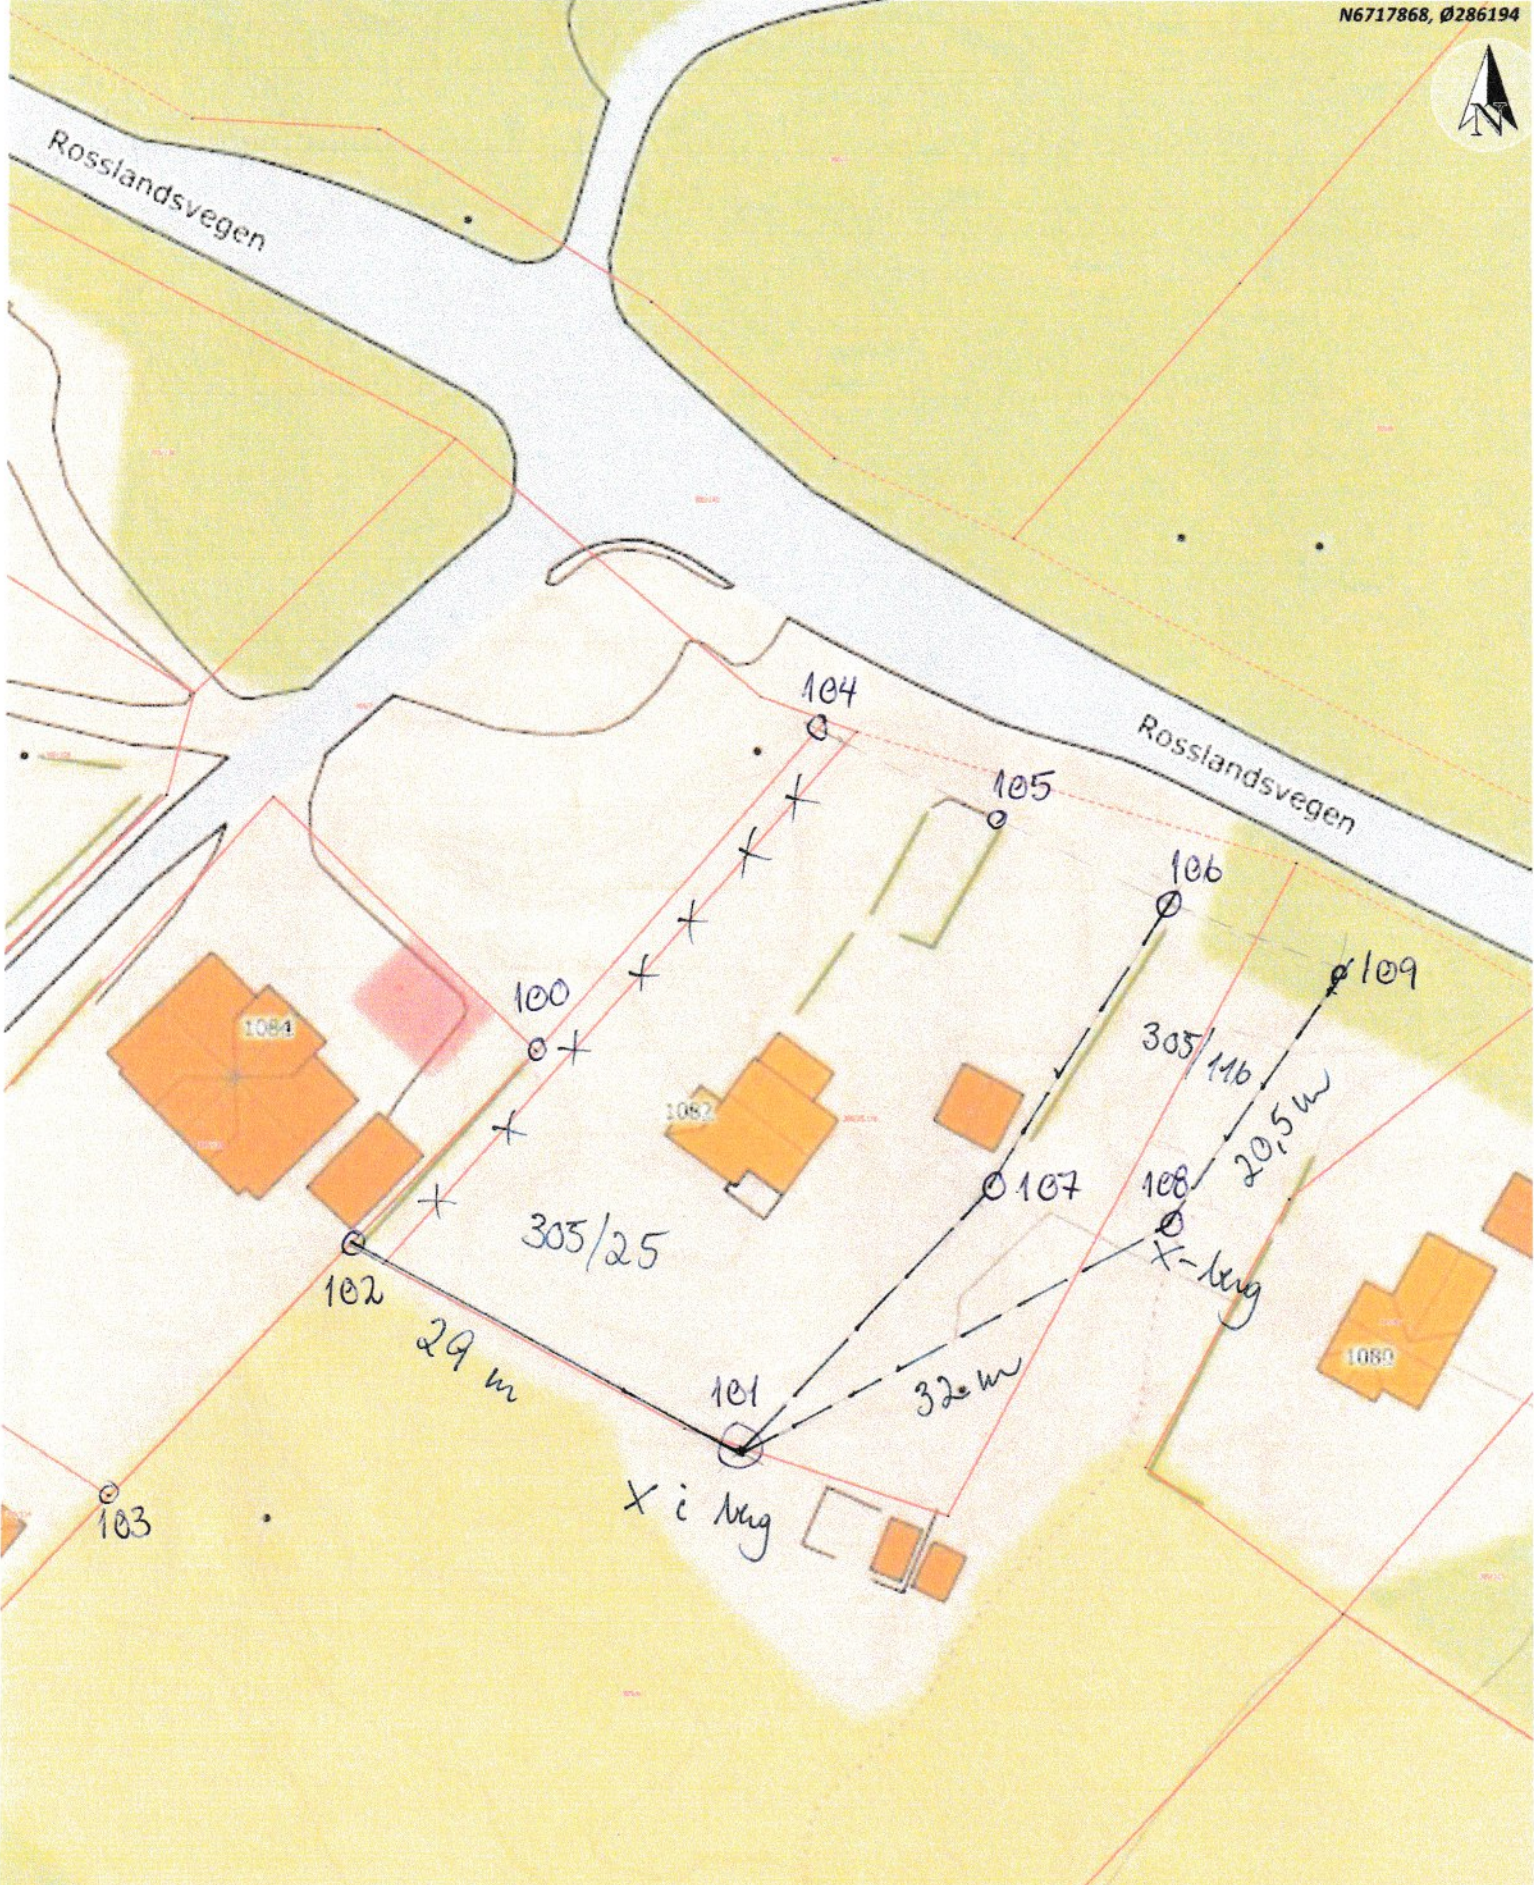

Rosslandsvegen

Rosslandsvegen

Situasjonskart -

Dato: 15-05-2020

Målestokk: 1:500

15m