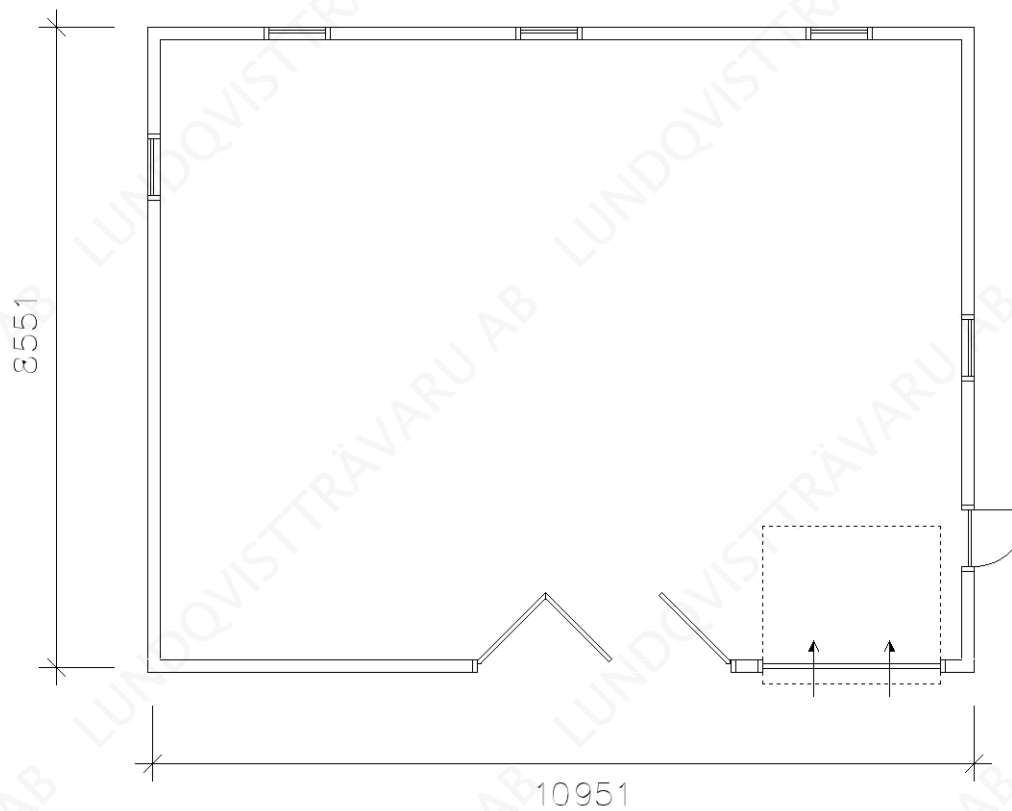

FASAD MOT

MOD. 8410840-27 FASAD		
RIT.	DATUM 2021-09-22	SKALA 1:100
lundqvist		

FASAD MOT

MOD. 8410840-27 FASAD		
RIT.	DATUM 2021-09-22	SKALA 1:100
lundqvist		

FASAD MOT

MOD. 8410840-27 FASAD		
RIT.	DATUM 2021-09-22	SKALA 1:100
lundqvist		

FASAD MOT

MOD. 8410840-27 FASAD

RIT.

DATUM

2021-09-22

SKALA

1:100

lundqvist

MOD. 8410840-27 SEKTION		
RIT.	DATUM 2021-09-22	SKALA 1:100
lundqvist		

OBS! Grundmått 8400 x 10800 mm

MOD. 8410840-27 PLAN

RIT.

DATUM

2021-09-22

SKALA

1:100