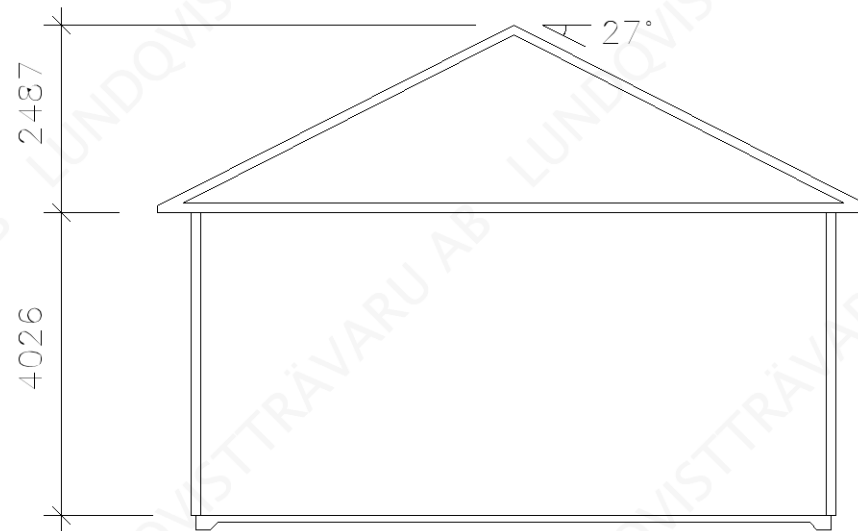

FASAD MOT

MOD. 8410840-27 FASAD		
RIT.	DATUM 2021-09-22	SKALA 1:100
lundqvist		

FASAD MOT

MOD. 8410840-27 FASAD		
RIT.	DATUM 2021-09-22	SKALA 1:100
lundqvist		

FASAD MOT

MOD. 8410840-27 FASAD		
RIT.	DATUM 2021-09-22	SKALA 1:100
lundqvist		

FASAD MOT

MOD. 8410840-27 FASAD

RIT.

DATUM

2021-09-22

SKALA

1:100

lundqvist

MOD. 8410840-27 SEKTION		
RIT.	DATUM 2021-09-22	SKALA 1:100
lundqvist		

OBS! Grundmått 8400 x 10800 mm

MOD. 8410840-27 PLAN

RIT.

DATUM

2021-09-22

SKALA

1:100