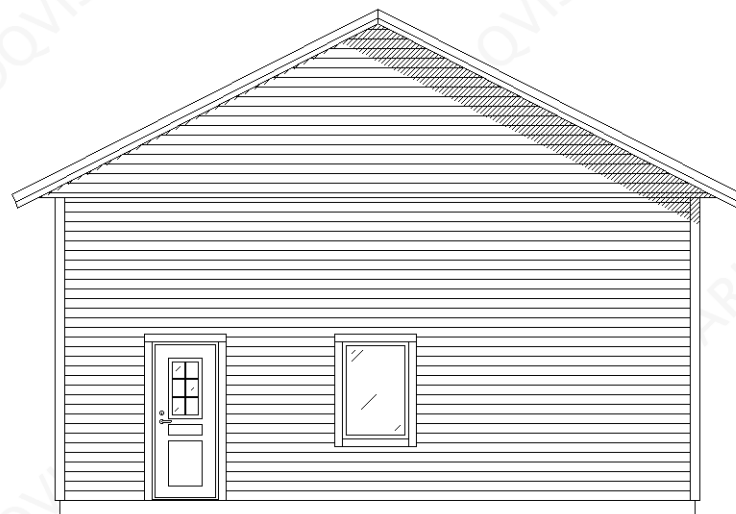

FASAD MOT

MOD. 8410840-27 FASAD		
RIT.	DATUM 2021-09-22	SKALA 1:100
lundqvist		

FASAD MOT

MOD. 8410840-27 FASAD		
RIT.	DATUM 2021-09-22	SKALA 1:100
lundqvist		

FASAD MOT

MOD. 8410840-27 FASAD		
RIT.	DATUM 2021-09-22	SKALA 1:100
lundqvist		

FASAD MOT

MOD. 8410840-27 FASAD

RIT.

DATUM

2021-09-22

SKALA

1:100

lundqvist

MOD. 8410840-27 SEKTION		
RIT.	DATUM 2021-09-22	SKALA 1:100
lundqvist		

OBS! Grundmått 8400 x 10800 mm

MOD. 8410840-27 PLAN

RIT.

DATUM

2021-09-22

SKALA

1:100