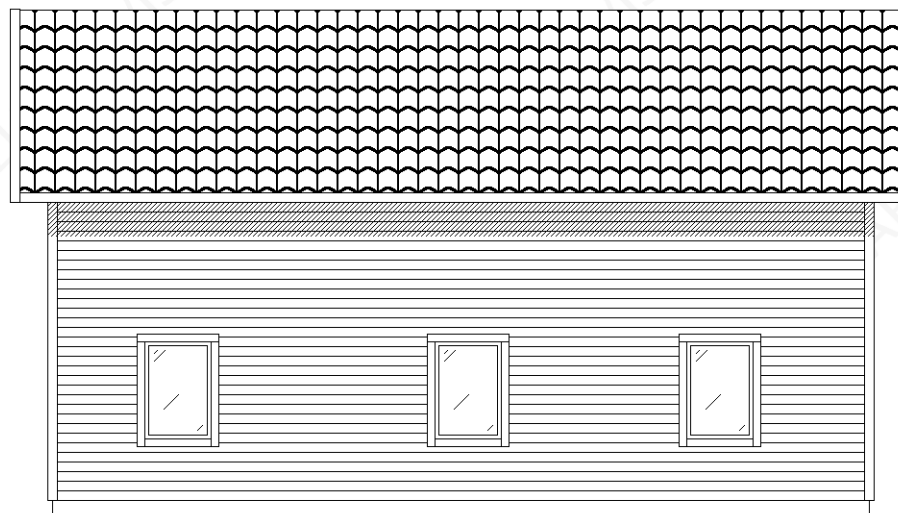

FASAD MOT

MOD. 8410840-27 FASAD		
RIT.	DATUM 2021-09-22	SKALA 1:100
lundqvist		

FASAD MOT

MOD. 8410840-27 FASAD		
RIT.	DATUM 2021-09-22	SKALA 1:100
lundqvist		

FASAD MOT

MOD. 8410840-27 FASAD		
RIT.	DATUM 2021-09-22	SKALA 1:100
lundqvist		

FASAD MOT

MOD. 8410840-27 FASAD

RIT.

DATUM

2021-09-22

SKALA

1:100

lundqvist

MOD. 8410840-27 SEKTION		
RIT.	DATUM 2021-09-22	SKALA 1:100
lundqvist		

OBS! Grundmått 8400 x 10800 mm

MOD. 8410840-27 PLAN

RIT.

DATUM

2021-09-22

SKALA

1:100