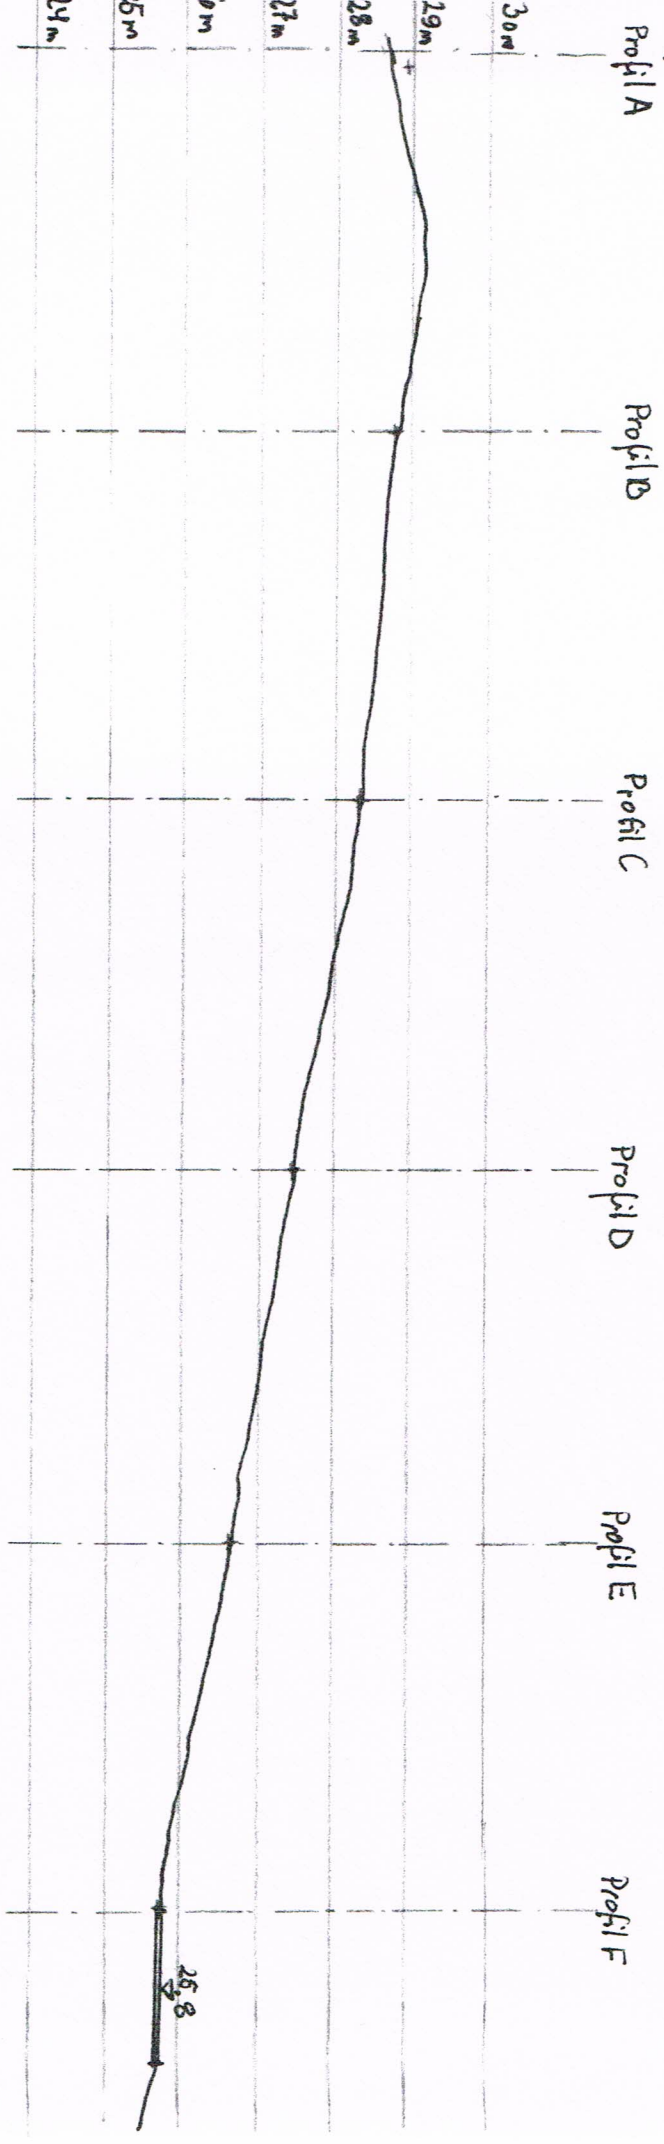

E-2

Eiendomsgrense  
gnr 351 bnr 50

# LENGDESNITT

n = 1 : 100

Date 10. okt. 2020

Rita Schjønningsson Torje Jon Nilssen  
Landsvik 89 gnr 351 bnr 50

TEGN NR 2

E-3

Nabogrense  
Bnr. 112

TVERRSNITT M = 1:100

Dato 10. okt 2020

Toril Jan Nilsen  
Rita Schjønningesen  
Landsvik 89 gnr 351/50 TEGN. NR 3