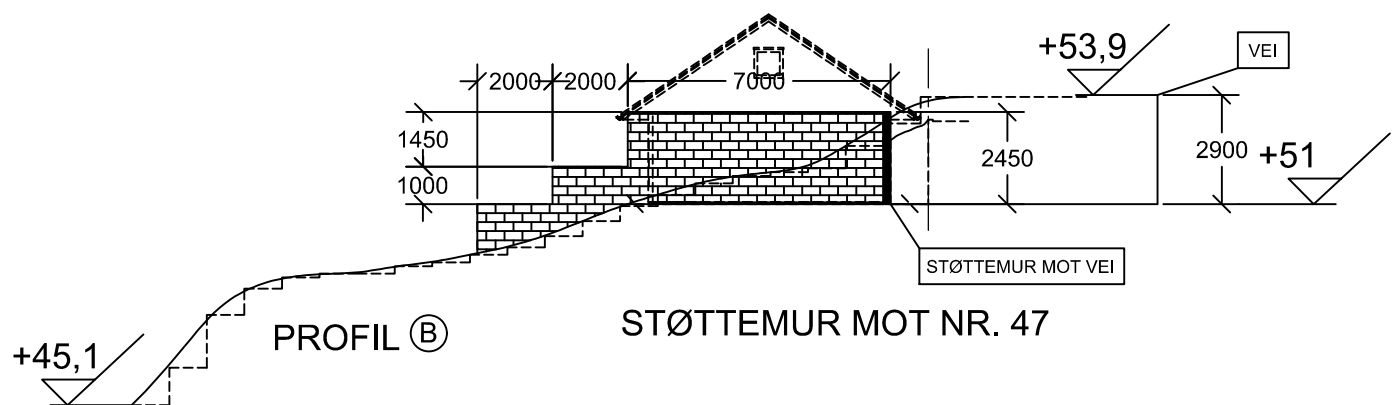

D

D

Utført av: EBJ	Kontrollert av: XX	Godkjent av - dato: xxx	Filnavn:	Dato: OKT. 2020	Skala: 1 : 200
MOLDEKLEIVMARKA 49, REPLASSERING GARASJE ILLUSTRASJONSTEGNINGER Gnr.: 327, Bnr.: 245			Tegningsnummer: ILLUSTRASJON MUR & GARASJE		
			Revisjon: 0	Ark: A4	

1 2 5 6