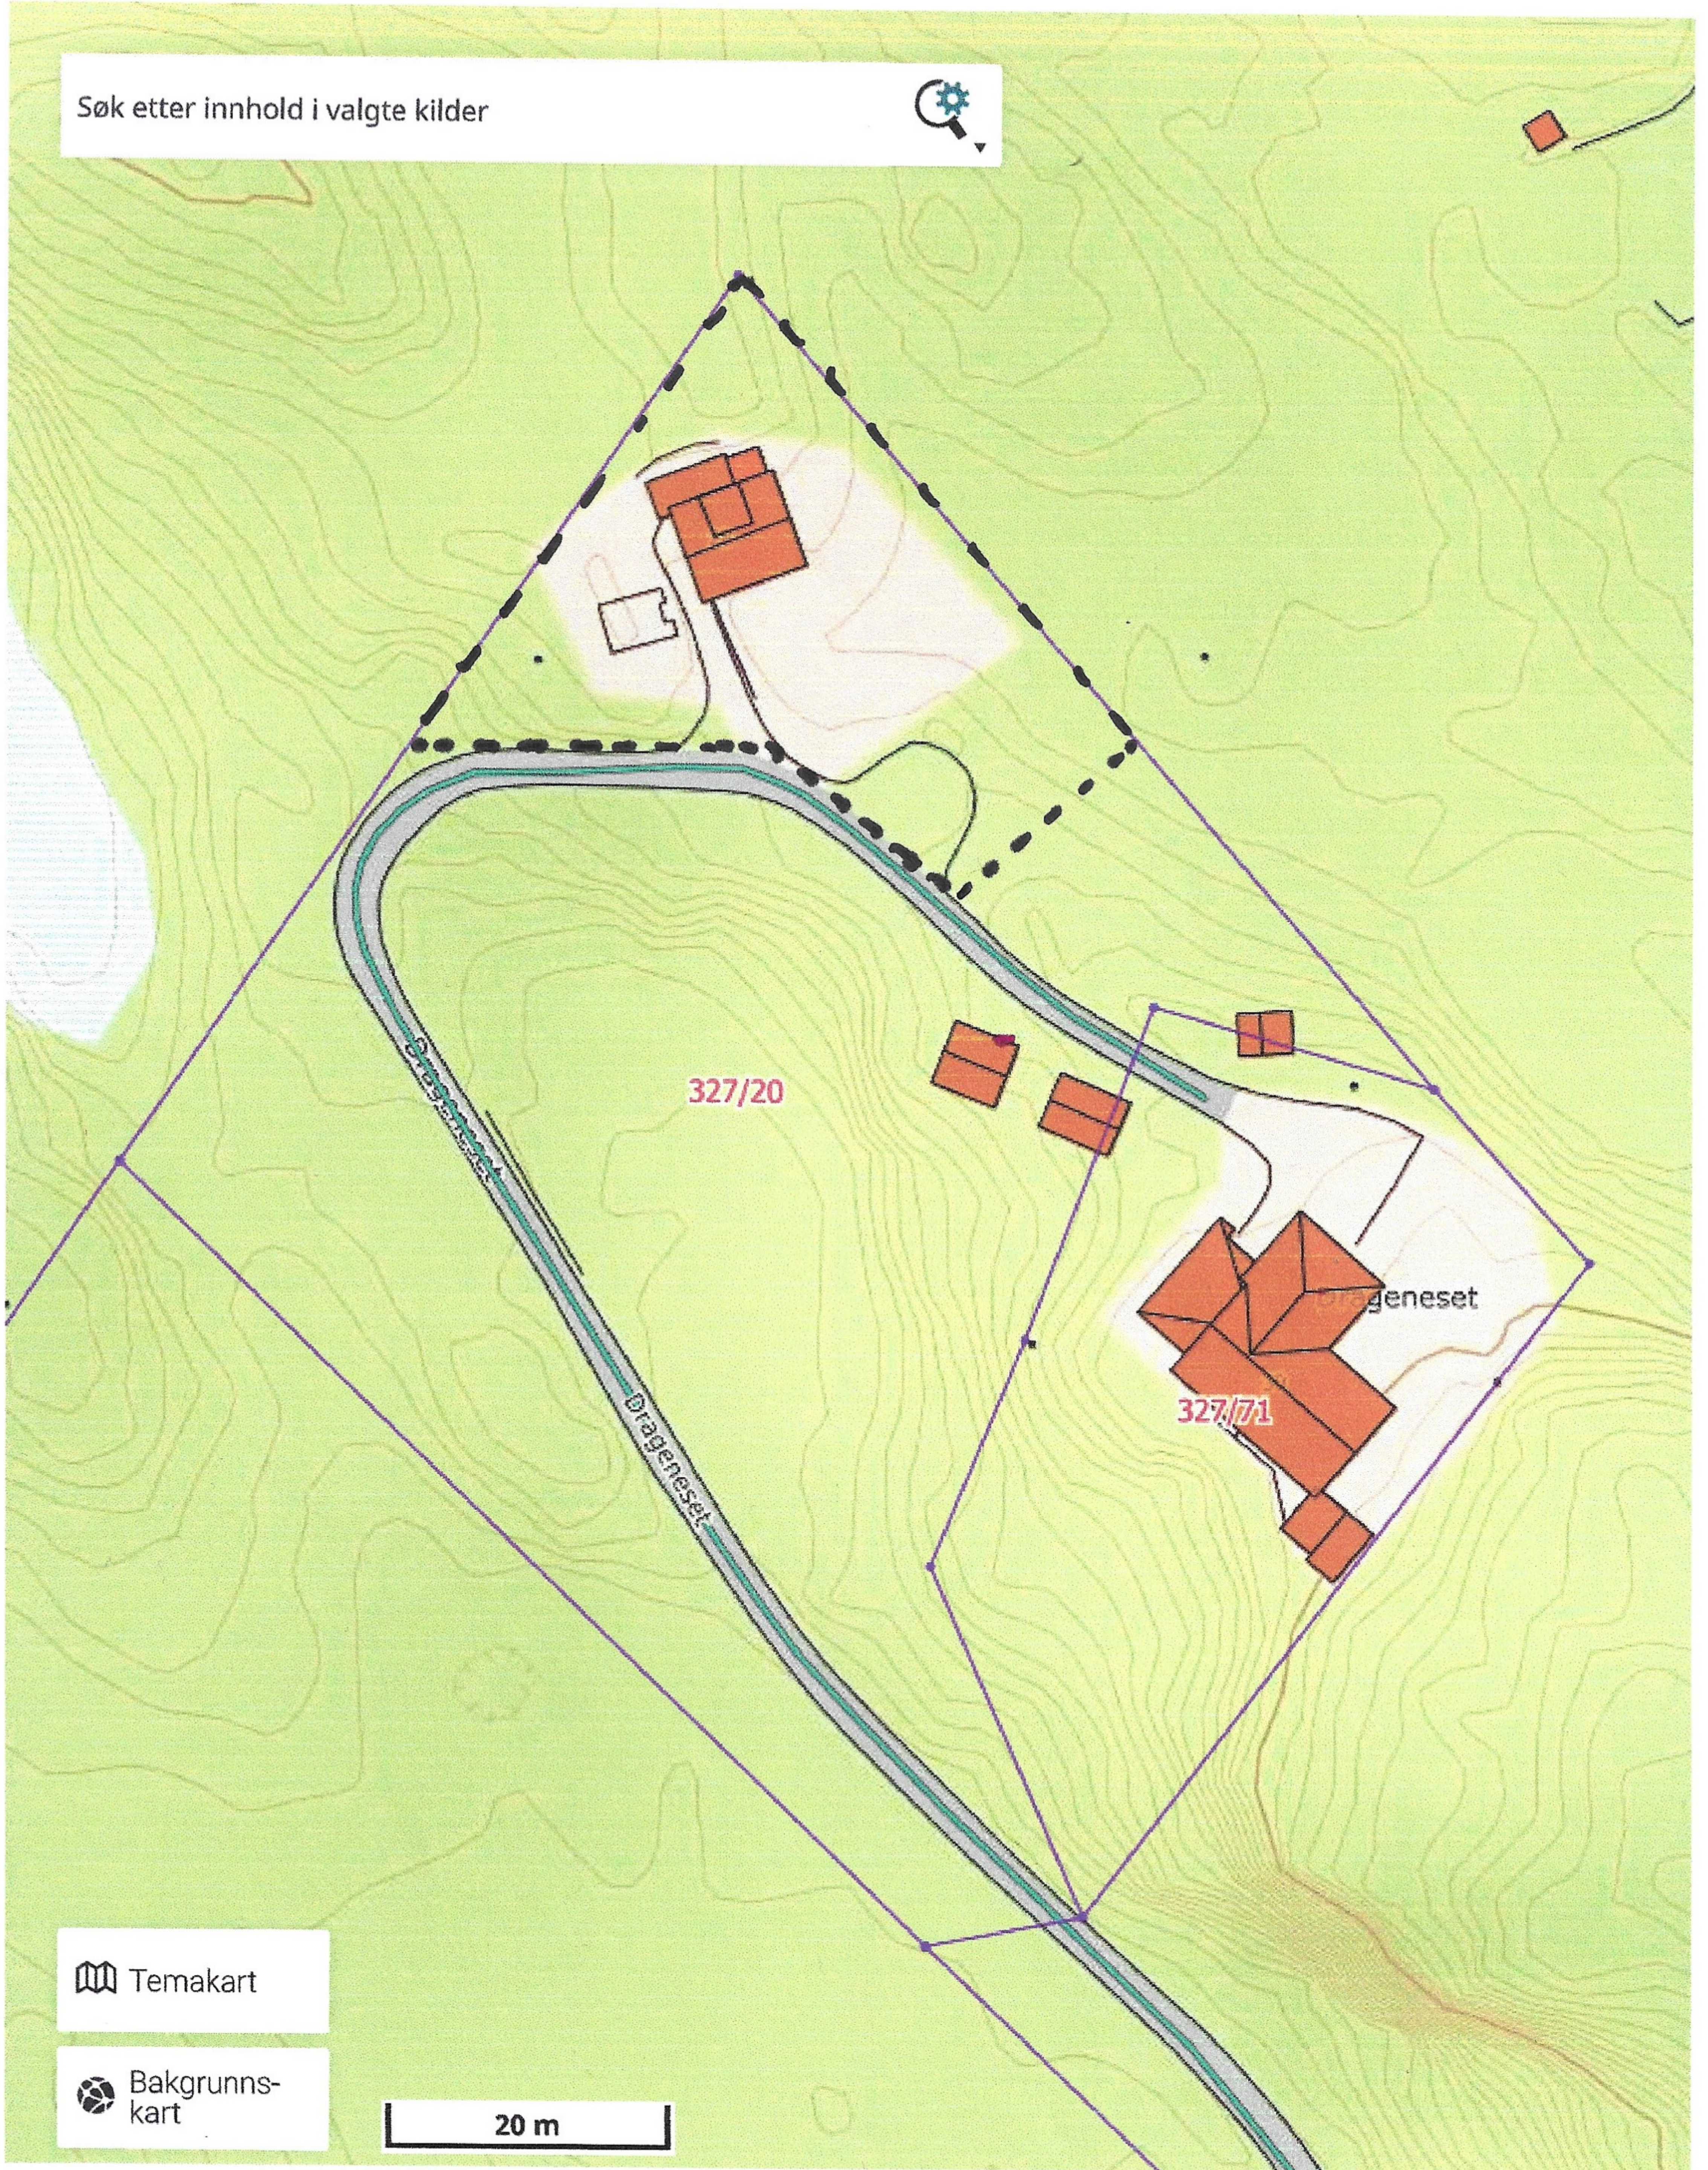

Søk etter innhold i valgte kilder

Temakart

Bakgrunns-  
kart

20 m

EPSG:32632 ▾ N: 6718373 Ø: 292956

Målestokk 1 : 625 ▾

B.J. Lundhove  
Bjørn Lundhove