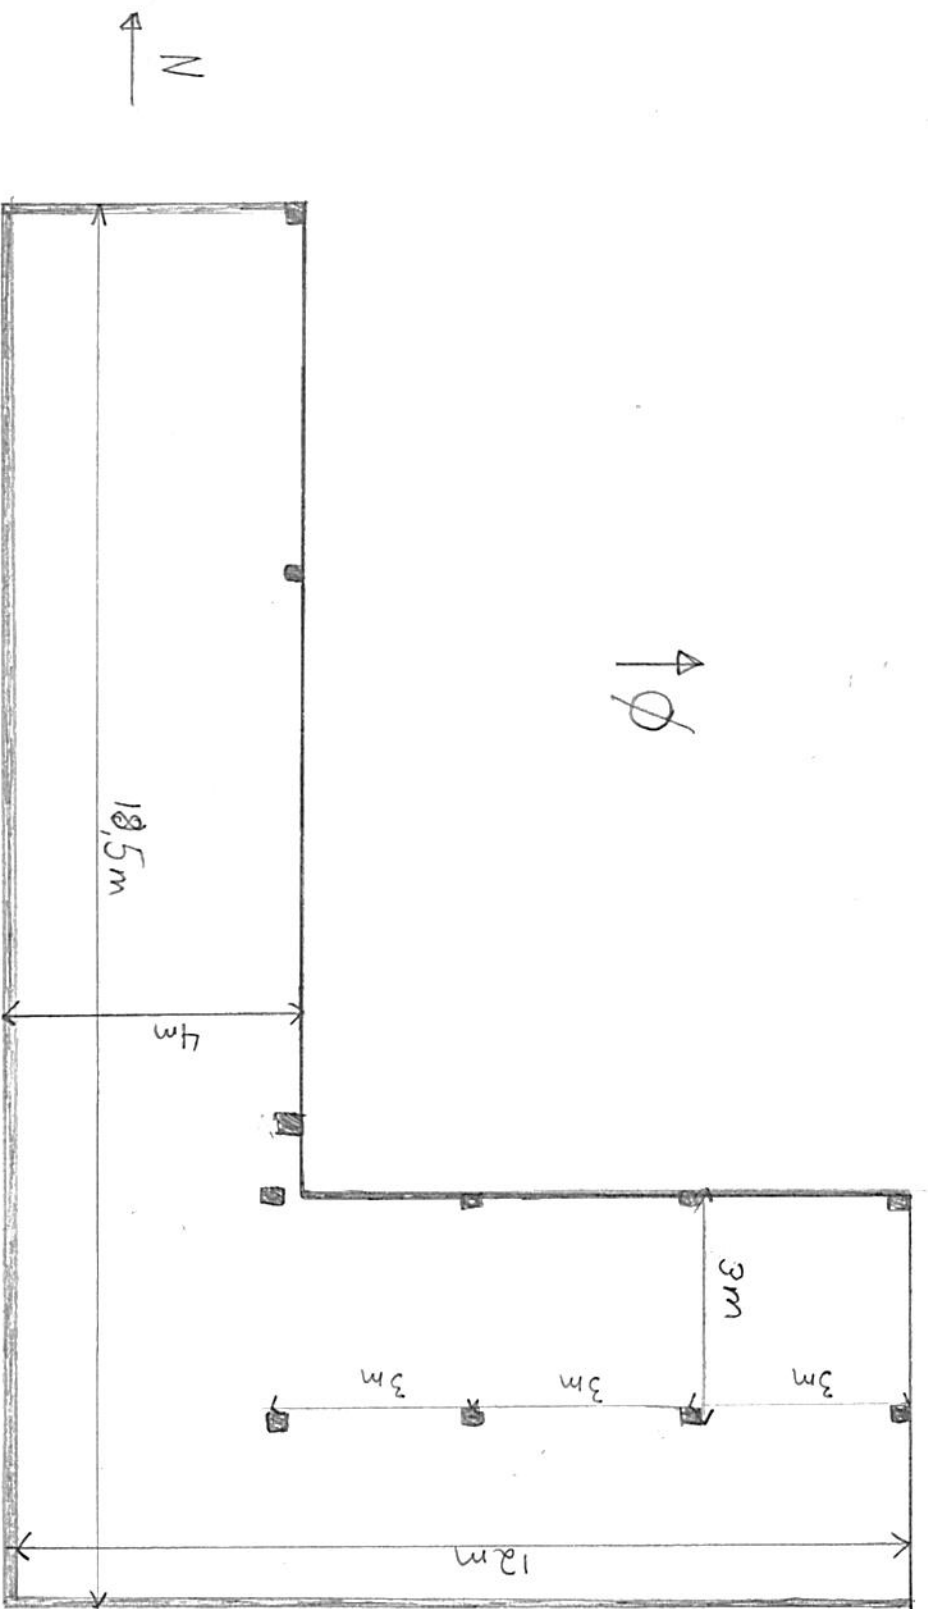

Senterposisjon: -32150.83, 6767431.18
Koordinatsystem: EPSG:25833
Utskriftsdato: 29.08.2021

1:500
D1

Plan

Tiltakshavar: Harald Rebnor Valle
 Kongleroll 22, 5956 Hundvin

Byggeplass: Kongleroll 22, G.nr. 54 B.nr 2

1:100

E 1

Snitt
sett fra øst

Tiltakshavar: Harald Rebnor Valle
Kongleroll 22, 5956 Hundvin
Byggeplass: Kongleroll 22, 6.mr 54 Bnr 2

1:100

E2

fasade fra sør

Tiltakshavarer: Harald Rebnor Valle
Konglevoll 22, 5956 Hundvin

Byggeplass: Konglevoll 22, Gnr 54, B.nr 2

1:100

E3

Fasade frå Vest

Tiltaksnavn: Harald Rebnor Valle
Konglevoll 22, 5956 Hundvin

Byggeplass: Konglevoll 22, Gnr 54, B.nr 2

1:100

E4