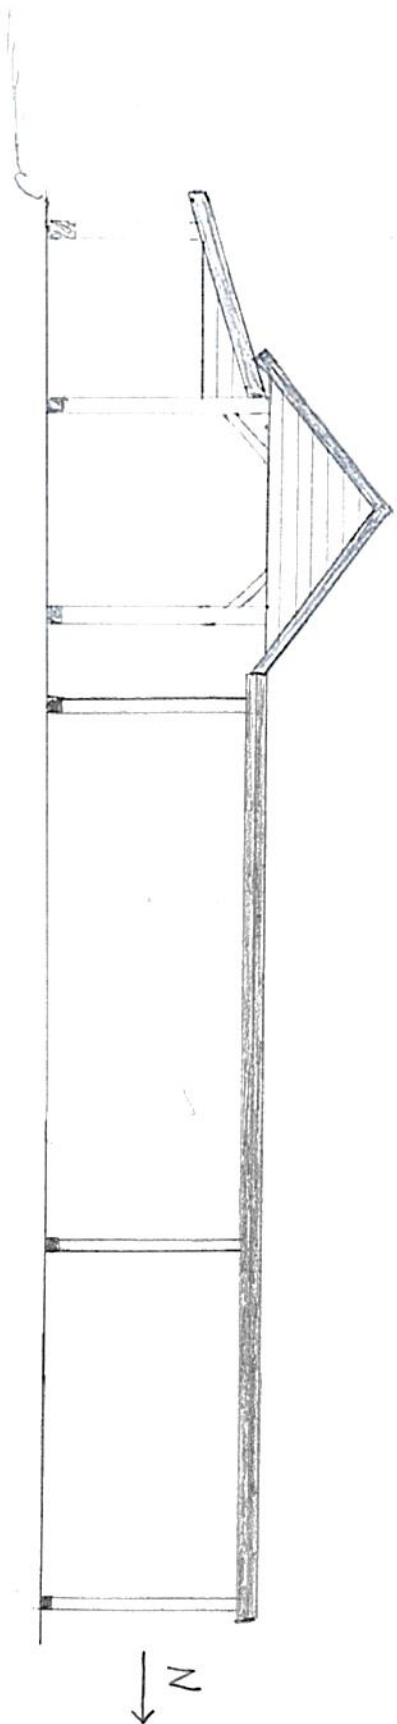

Senterposisjon: -32150.83, 6767431.18
Koordinatsystem: EPSG:25833
Utskriftsdato: 29.08.2021

1:500
D1

Plan

Tiltakshavar: Harald Rebnor Valle
 Kongleroll 22, 5956 Hundvin

Byggeplass: Kongleroll 22, G.nr. 54 B.nr 2

1:100

E 1

Snitt
sett fra øst

Tiltakshavar: Harald Rebnor Valle
Kongleroll 22, 5956 Hundvin
Byggeplass: Kongleroll 22, 6.mr 54 Bnr 2

1:100

E2

fasade fra sør

Tiltakshavarer: Harald Rebnor Valle
Konglevoll 22, 5956 Hundvin

Byggeplass: Konglevoll 22, Gnr 54, B.nr 2

1:100

E3

Fasade frå Vest

Tiltaksnavn: Harald Rebnor Valle
Konglevoll 22, 5956 Hundvin

Byggeplass: Konglevoll 22, Gnr 54, B.nr 2

1:100

E4

fasade f-ri nord

Tiltakshavarer: Harald Rebnor Valle
Konglevoll 22, 5956 Hundvin

Byggeplass: Konglevoll 22, Gnr 54, B.nr 2

1:100

E5

Fasade fra øst

Tiltakshavar: Harald Rebnor Valle
Konglevoll 22, 5956 Hundvin