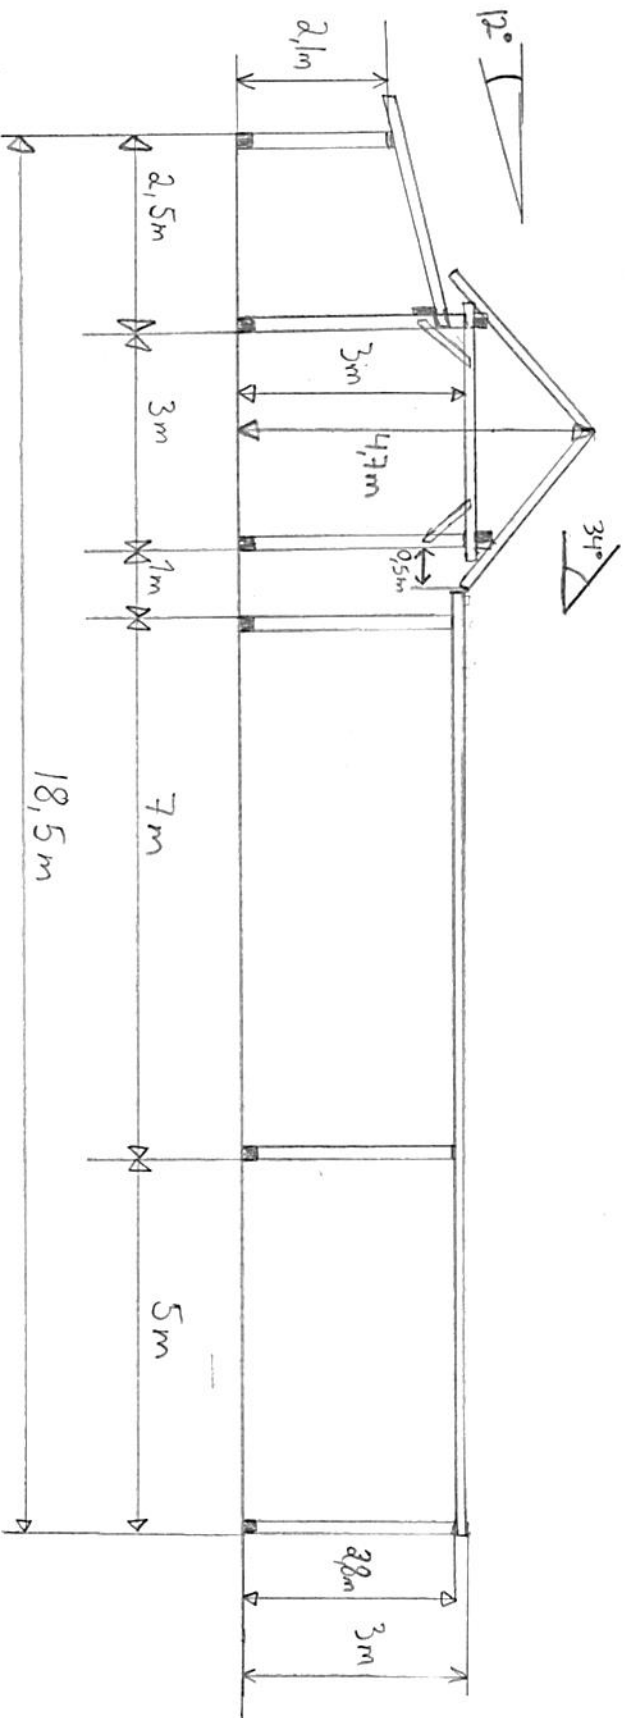

Senterposisjon: -32150.83, 6767431.18
Koordinatsystem: EPSG:25833
Utskriftsdato: 29.08.2021

1:500
D1

Plan

Tiltakshavar: Harald Rebnor Valle
 Kongleroll 22, 5956 Hundvin

Byggeplass: Kongleroll 22, G.nr. 54 B.nr 2

1:100

E 1

Snitt
sett fra øst

Tiltakshavar: Harald Rebnor Valle
Kongleroll 22, 5956 Hundvin
Byggeplass: Kongleroll 22, 6.mr 54 Bnr 2

1:100

E2

fasade fra sør

Tiltakshavarer: Harald Rebnor Valle
Konglevoll 22, 5956 Hundvin

Byggeplass: Konglevoll 22, Gnr 54, B.nr 2

1:100

E3

Fasade frå Vest

Tiltaksnavn: Harald Rebnor Valle
Konglevoll 22, 5956 Hundvin

Byggeplass: Konglevoll 22, Gnr 54, B.nr 2

1:100

E4

fasade f-ri nord

Tiltakshavarer: Harald Rebnor Valle
Konglevoll 22, 5956 Hundvin

Byggeplass: Konglevoll 22, Gnr 54, B.nr 2

1:100

E5

Fasade fra øst

Tiltakshavar: Harald Rebnor Valle
Konglevoll 22, 5956 Hundvin