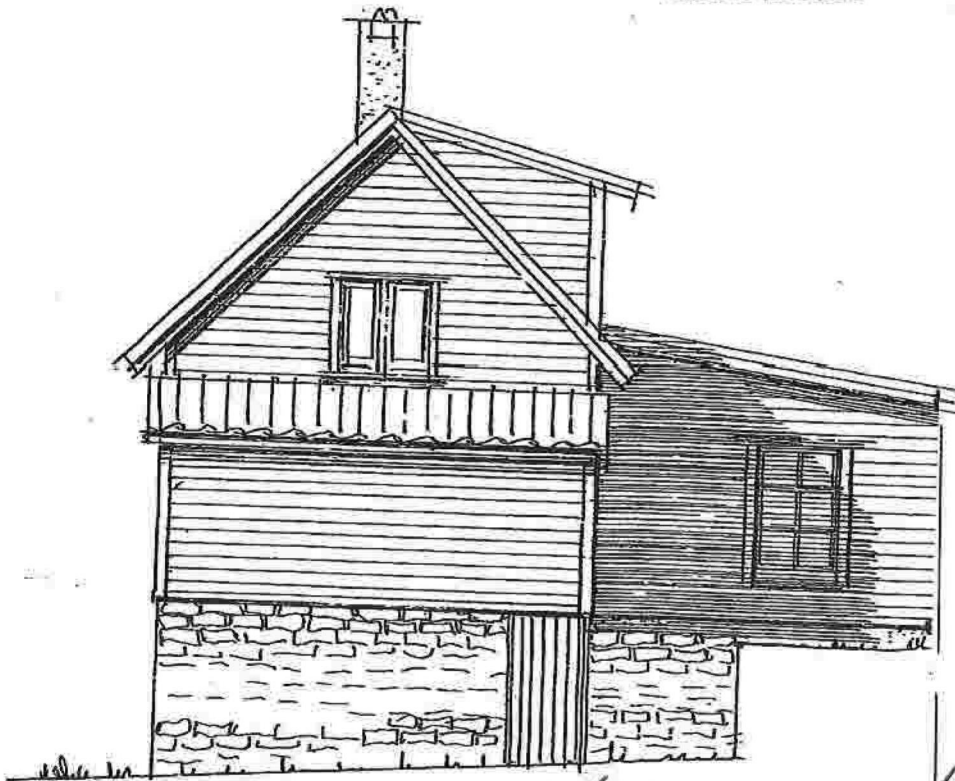

PLAN

9 800

Fasade mot NORD

4500

Prosj. tilbygg på Isdal 57, Gbrnr. 185/4 i Alver kommune
Tiltakshaver Vidar Ingebregtsen

Mål = 1 : 100

Isdal, 26.04.2012
Vidar Ingebregtsen

Fasade mot ØST

Fasade mot SYD

4/500

SNITT