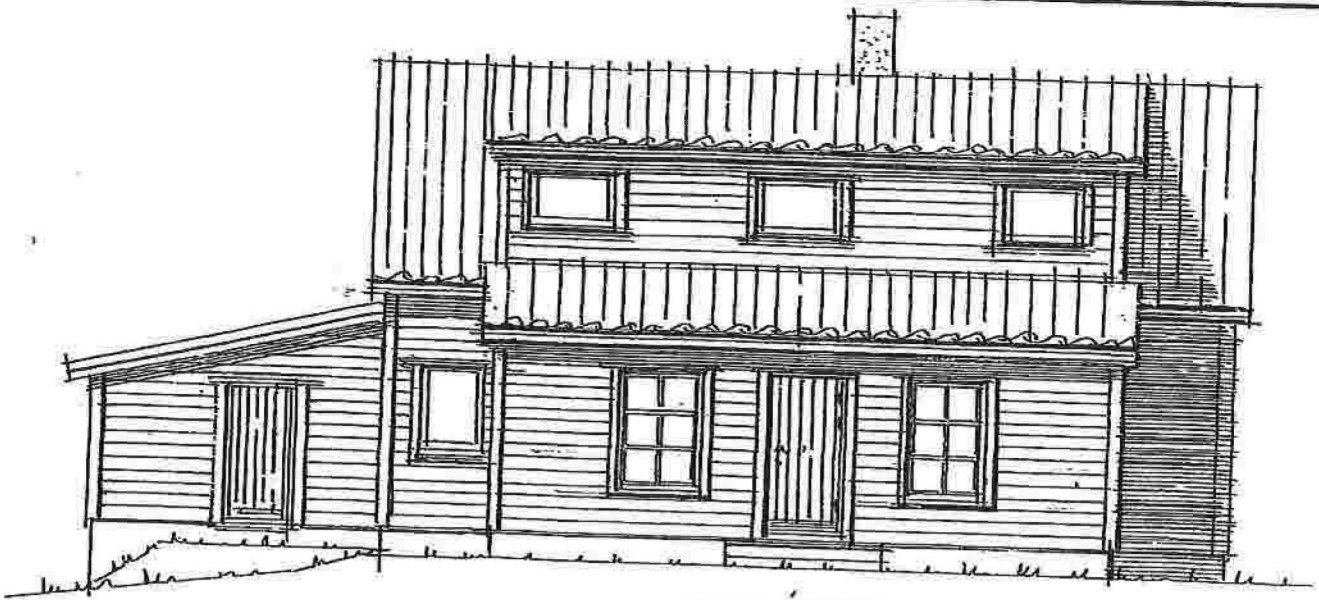

PLAN

9 800

Fasade mot NORD

4500

Prosj. tilbygg på Isdal 57, Gbrnr. 185/4 i Alver kommune
Tiltakshaver Vidar Ingebregtsen

Mål = 1 : 100

Isdal, 26.04.2012
Vidar Ingebregtsen

Fasade mot ØST

Fasade mot SYD

4/500

SNITT