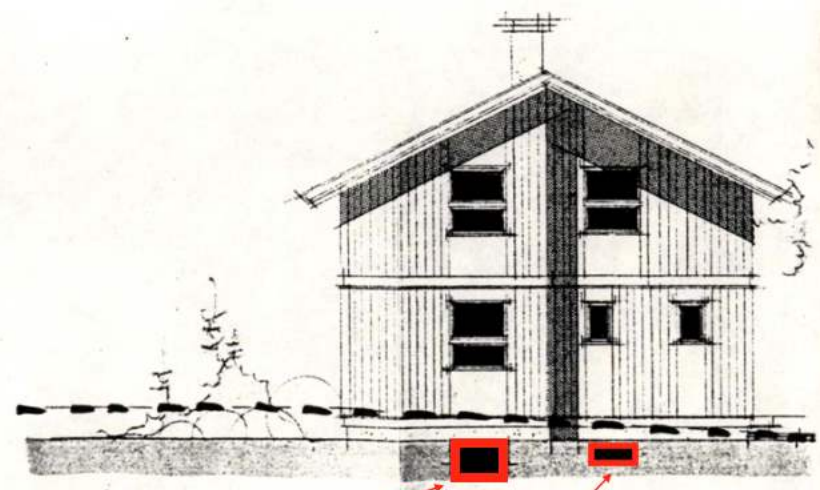

Vindu, trapperom. 29x78cm glassareal

FASADE MOT LØDD VEST

Rømningsvindu, soverom. B=87cm, H=82cm

FASADE MOT SØR-VEST

Vindu, stue. 29X78cm glassareal

Vindu, stue. 29X78cm glassareal

FASADE MOT SØR-ØST

Dette vinduet eksisterer ikke.

Rømningsvindu, soverom. 93,5x65cm. Ender i romslig lysgrav.

Vindu, kjøkkenkrok. 29x78cm

Gr. 23. B.m. 308

REV.	ANT.	REV. GJELDER

TRYCK