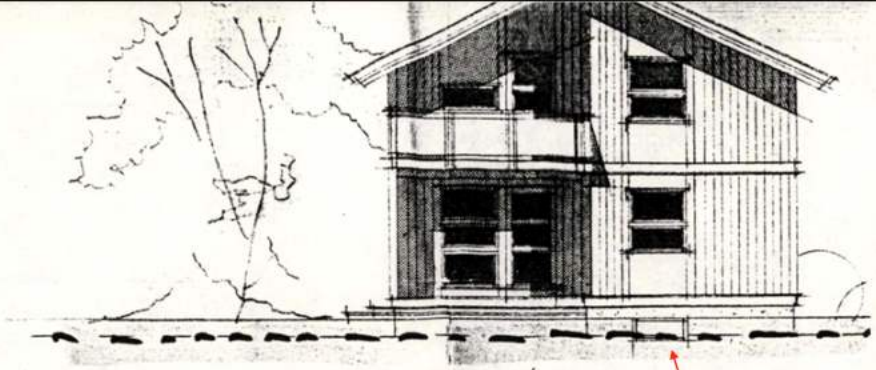

Vindu, trapperom. 29x78cm glassareal

FASADE MOT LØDD VEST

Rømningsvindu, soverom. B=87cm, H=82cm

FASADE MOT SØR-VEST

Vindu, stue. 29X78cm glassareal

Vindu, stue. 29X78cm glassareal

FASADE MOT SØR-ØST

Dette vinduet eksisterer ikke.

Rømningsvindu, soverom. 93,5x65cm. Ender i romslig lysgrav.

Vindu, kjøkkenkrok. 29x78cm

Gr. 23. B.m. 308

REV.	ANT.	REV. GJELDER

TRYCK