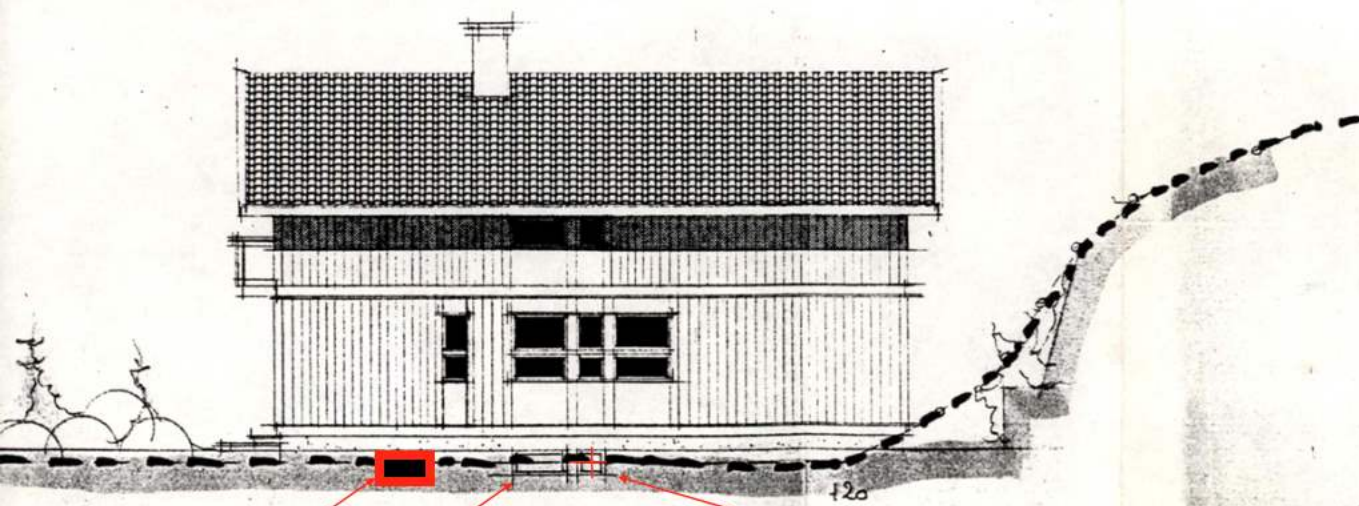

Vindu, trapperom. 29x78cm glassareal

FASADE MOT LØDD VEST

Rømningsvindu, soverom. B=87cm, H=82cm

FASADE MOT SØR-VEST

Vindu, stue. 29X78cm glassareal

Vindu, stue. 29X78cm glassareal

FASADE MOT SØR-ØST

Dette vinduet eksisterer ikke.

Rømningsvindu, soverom. 93,5x65cm. Ender i romslig lysgrav.

Vindu, kjøkkenkrok. 29x78cm

Gr. 23. B.m. 308

REV.	ANT.	REV. GJELDER

TRYCK