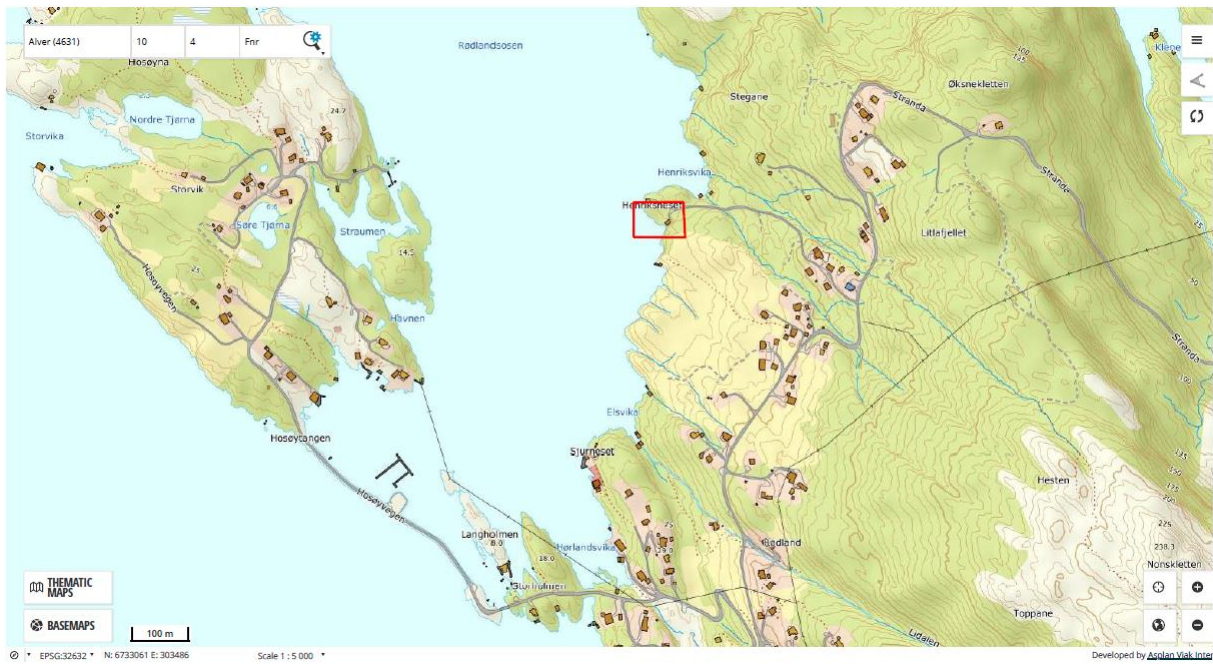

Fikk vite at det ikke var nødvendig å laste opp kart som jeg hadde sendt på e-post ble lastet opp, men får ikke sendt inn elektronisk, uten. Ser og at kartene er i feil målestokk.

## Tiltak: Støpt armert båtslipp fra nøsteport til fjære sjø (Vedlegg Q-1)

Skisse og mål på slipp:

Bredde ca 2,5 m