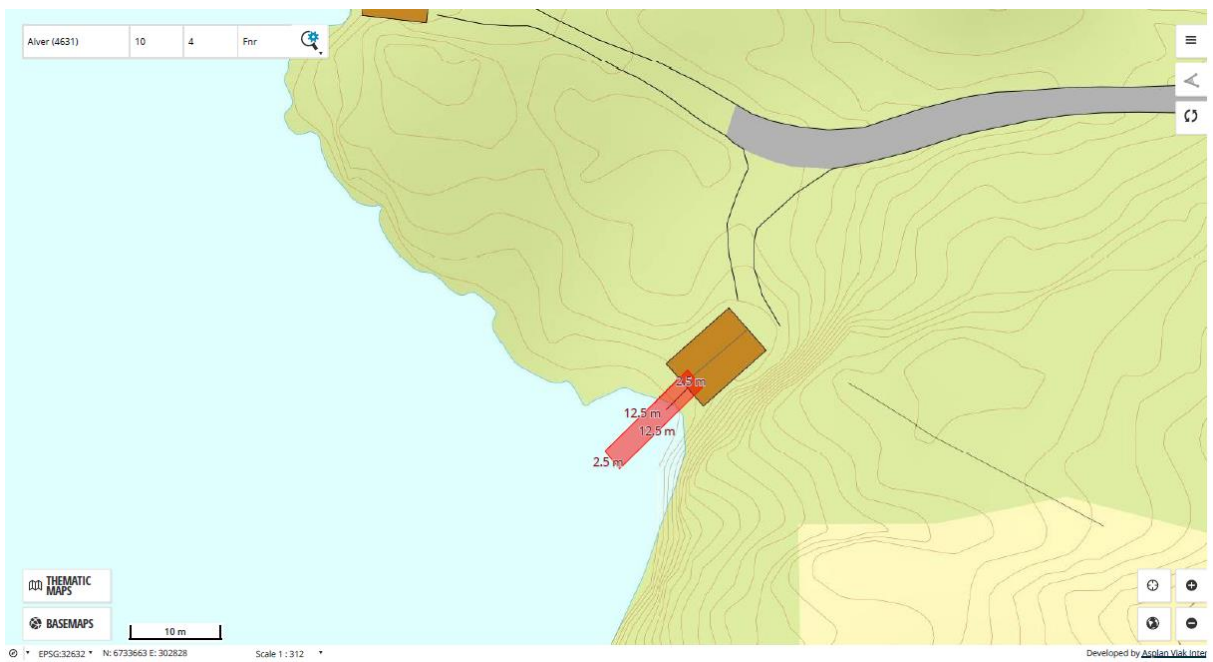

Fikk vite at det ikke var nødvendig å laste opp kart som jeg hadde sendt på e-post ble lastet opp, men får ikke sendt inn elektronisk, uten. Ser og at kartene er i feil målestokk.

## Tiltak: Støpt armert båtslipp fra nøsteport til fjære sjø (Vedlegg Q-1)

Skisse og mål på slipp:

Bredde ca 2,5 m