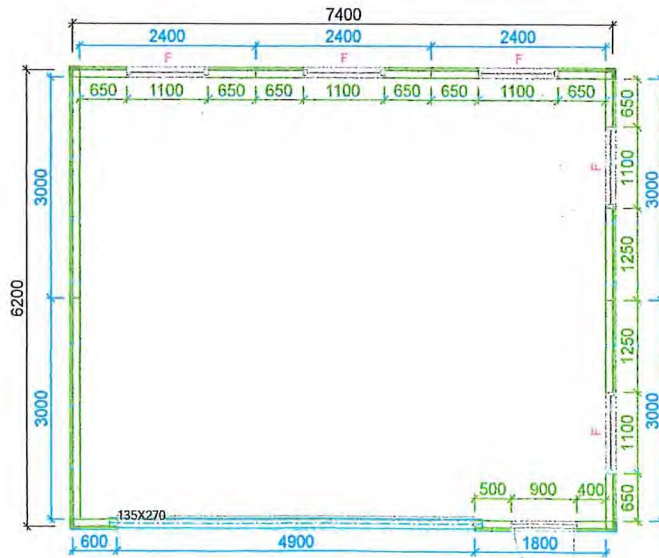

+ N6716356, Ø288698

Hjartåsstoa

Dato: 28-07-2021

Hjertåsvegen 39

Wenneberg Leit-Fabrik

Målestokk: 1:500

15m

NHdigi.no

Situasjonskart - G-bnr 309/79

garasje 6,2 x 7,15m plassering

Data fra Kartverket, Norge Digitalt og Nordhordland digitalt

+ N6716456, Ø288554

igland GARASJEN		Tilakshaver: Leif Fredrik Wenneberg	
BYA= 45.9	BRA= 43.2	Kundnr: 878282	Konstr/legnet: Paulina
BYA er beregnet etter konstruksjonsmål		Ordrenr/tilbudnr: 169861	Dato: 06/04/2021
Gnr:	Bnr:	Målestokk: 1:100	Takvinkel: 17°
		Modell: FJÆRE	Tegningnr: 16981512
Tegningen er igland Garasjen AS eiendom. Kan bare brukes til byggemelding ved kjøp av garasje fra igland Garasjen AS og må ikke overdras til andre. Eventuelle erstatningsøksmål kan ellers fremføres.			
Tlf: 37 25 70 70 E-post: post@garasjer.no			