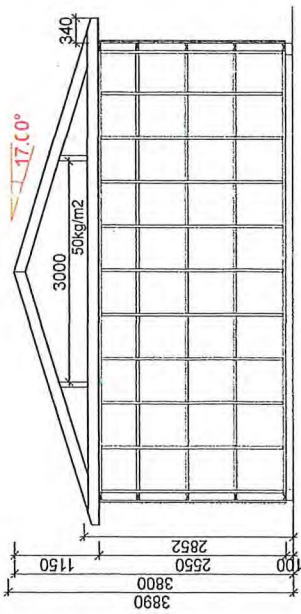

+ N6716356, Ø288698

Hjartåsstoa

Dato: 28-07-2021

Hjertåsvegen 39

Wenneberg Leit-Fabrik

Målestokk: 1:500

15m

NHdigi.no

Situasjonskart - G-bnr 309/79

garasje 6,2 x 7,15m plassering

Data fra Kartverket, Norge Digitalt og Nordhordland digitalt

+ N6716456, Ø288554

igland GARASJEN		Tilakshaver: Leif Fredrik Wenneberg	
BYA= 45.9	BRA= 43.2	Kundnr: 878282	Konstr/legnet: Paulina
BYA er beregnet etter konstruksjonsmål		Ordrenr/tilbudnr: 169861	Dato: 06/04/2021
Gnr:	Bnr:	Målestokk: 1:100	Takvinkel: 17°
		Modell: FJÆRE	Tegningnr: 16981512
Tegningen er igland Garasjen AS eiendom. Kan bare brukes til byggemelding ved kjøp av garasje fra igland Garasjen AS og må ikke overdras til andre. Eventuelle erstatningsøksmål kan ellers fremføres.			
Tlf: 37 25 70 70 E-post: post@garasjer.no			