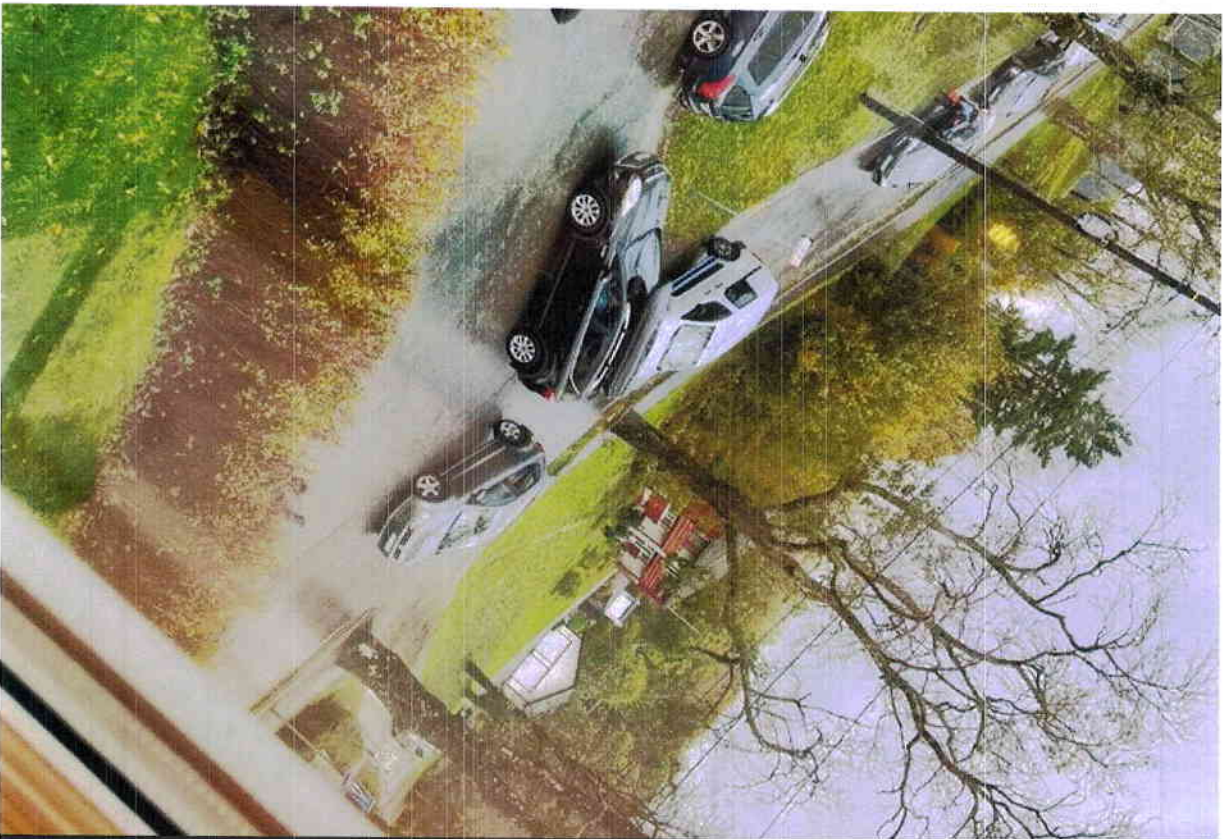

Innkjørsel til Manger barneskule frå sør

Her er det både syklande,
gåande og bilar

Rundkjøring ved Manger barneskule.

Bilene tatt fra nabo, som
får sin innkjørsel stengt.

Manggersnesvegen

Biletet illustrerer trafikksituasjon i samband med henting og bringing av born. Legge merke til barnet som går inn i bilen bak lysmasta. Ein dagleg situasjon.

Kommentar til signeringsliste

- Oppsittjarane (2 hus) på sørsida av Manger barneskule, har også vore inkluderte i innspela som er sendt Alver kommune. Dei er også med på signeringslista.
- Dette til orientering.