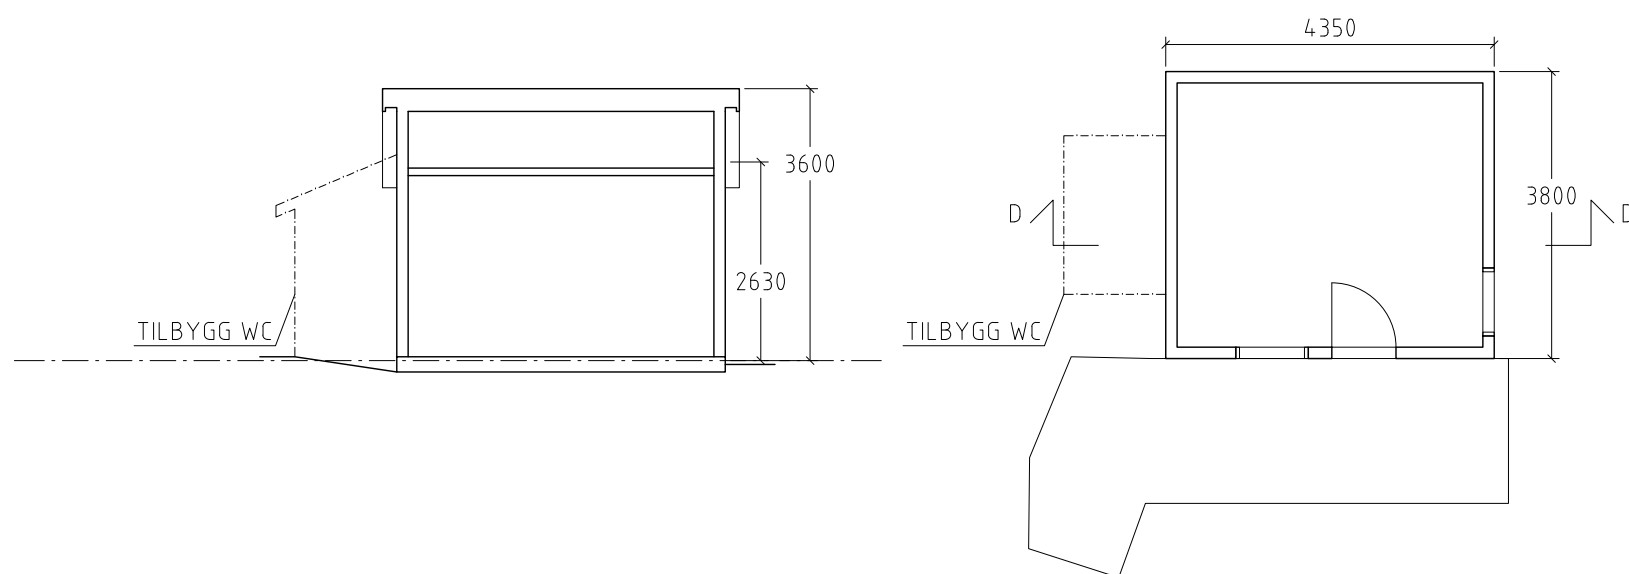

FASADE NORD-VEST

FASADE SØR-VEST

FASADE SØR-ØST

FASADE NORD-ØST

REV A 25-10-2021

BYGGESAK

DATO 04-05-2021	ARKITEKT K I N I C O VILHELM BJERKNES VEI 58A 5081 BERGEN TEL +47 40 52 50 26
--------------------	---