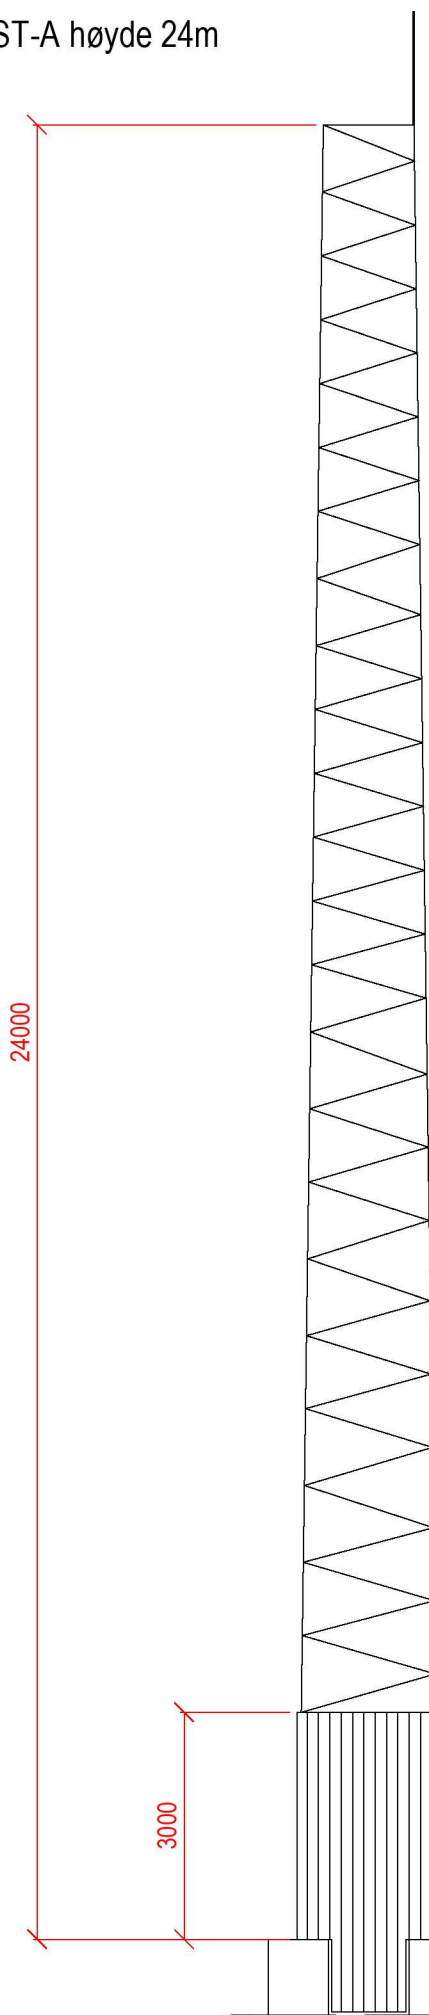

Mast ST-A høyde 24m

Plan: Samenstilling sett ovenfra.
Målsetting for hytte ses på egen tegning.

	Site name	Site owner
	Skjenhøyen-1	TELENOR NORGE AS Mast&Tower
	OPPRISS / SAMENSTILLINGSTEGNING HUS MAST	Drawing by: Rlg
Gr. og Bm. For./Kommune:	Site signature: RSSL	Date: 26.11.2020
Document info: Byggesaks-tegning 1 av 2	Scale: M 1:100	Changed date
		Revision number