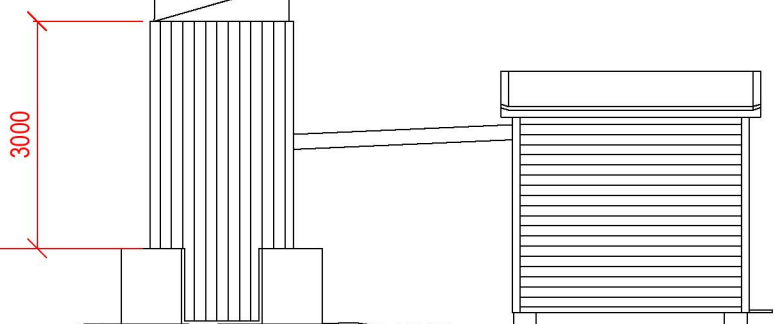

Mast ST-A høyde 24m

Plan: Samenstilling sett ovenfra.
Målsetting for hytte ses på egen tegning.

	Site name	Site owner
	Skjenhøyen-1	TELENOR NORGE AS Mast&Tower
	OPPRISS / SAMENSTILLINGSTEGNING HUS MAST	Drawing by: Rlg
Gr. og Bm. For./Kommune:	Site signature: RSSL	Date: 26.11.2020
Document info: Byggesaks-tegning 1 av 2	Scale: M 1:100	Changed date
		Revision number