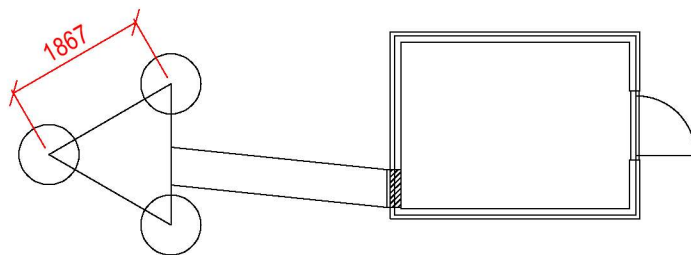

Mast ST-A høyde 24m

Plan: Samenstilling sett ovenfra.
Målsetting for hytte ses på egen tegning.

	Site name	Site owner
	Skjenhøyen-1	TELENOR NORGE AS Mast&Tower
	OPPRISS / SAMENSTILLINGSTEGNING HUS MAST	Drawing by: Rlg
Gr. og Bm. For./Kommune:	Site signature: RSSL	Date: 26.11.2020
Document info: Byggesaks-tegning 1 av 2	Scale: M 1:100	Changed date
		Revision number