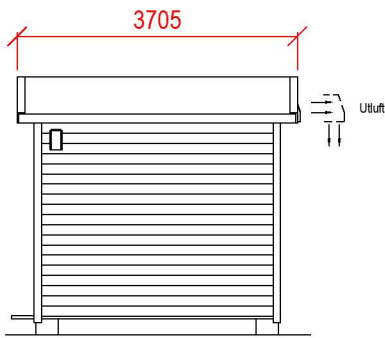

TM3-hytte

Sidefasade 1

Sidefasade 2

Frontfasade

Bakfasade

Plan

Snitt A-A

	Site name Skjenhøyen-1 Hyttetegning	Site owner TELENOR NORGE AS Mess&Tower
	Grn. og Bm. For./Kommune:	Site signature: RSSL
Document info: Byggesakstegning 2 av 2	Scale: M 1:100	Changed date Revision number