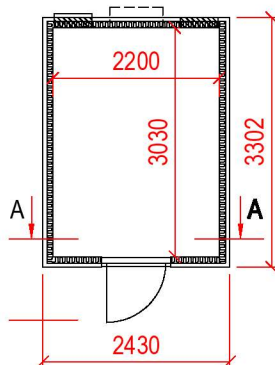

TM3-hytte

Sidefasade 1

Sidefasade 2

Frontfasade

Bakfasade

Plan

Snitt A-A

	Site name Skjenhøyen-1 Hyttetegning	Site owner TELENOR NORGE AS Mess&Tower
	Grn. og Bm. For./Kommune:	Site signature: RSSL
Document info: Byggesakstegning 2 av 2	Scale: M 1:100	Changed date Revision number