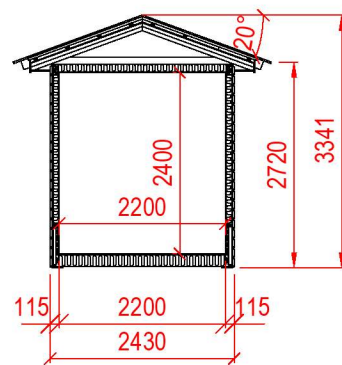

TM3-hytte

Sidefasade 1

Sidefasade 2

Frontfasade

Bakfasade

Plan

Snitt A-A

	Site name Skjenhøyen-1 Hyttetegning	Site owner TELENOR NORGE AS Mess&Tower
	Grn. og Bm. For./Kommune:	Site signature: RSSL
Document info: Byggesakstegning 2 av 2	Scale: M 1:100	Changed date Revision number