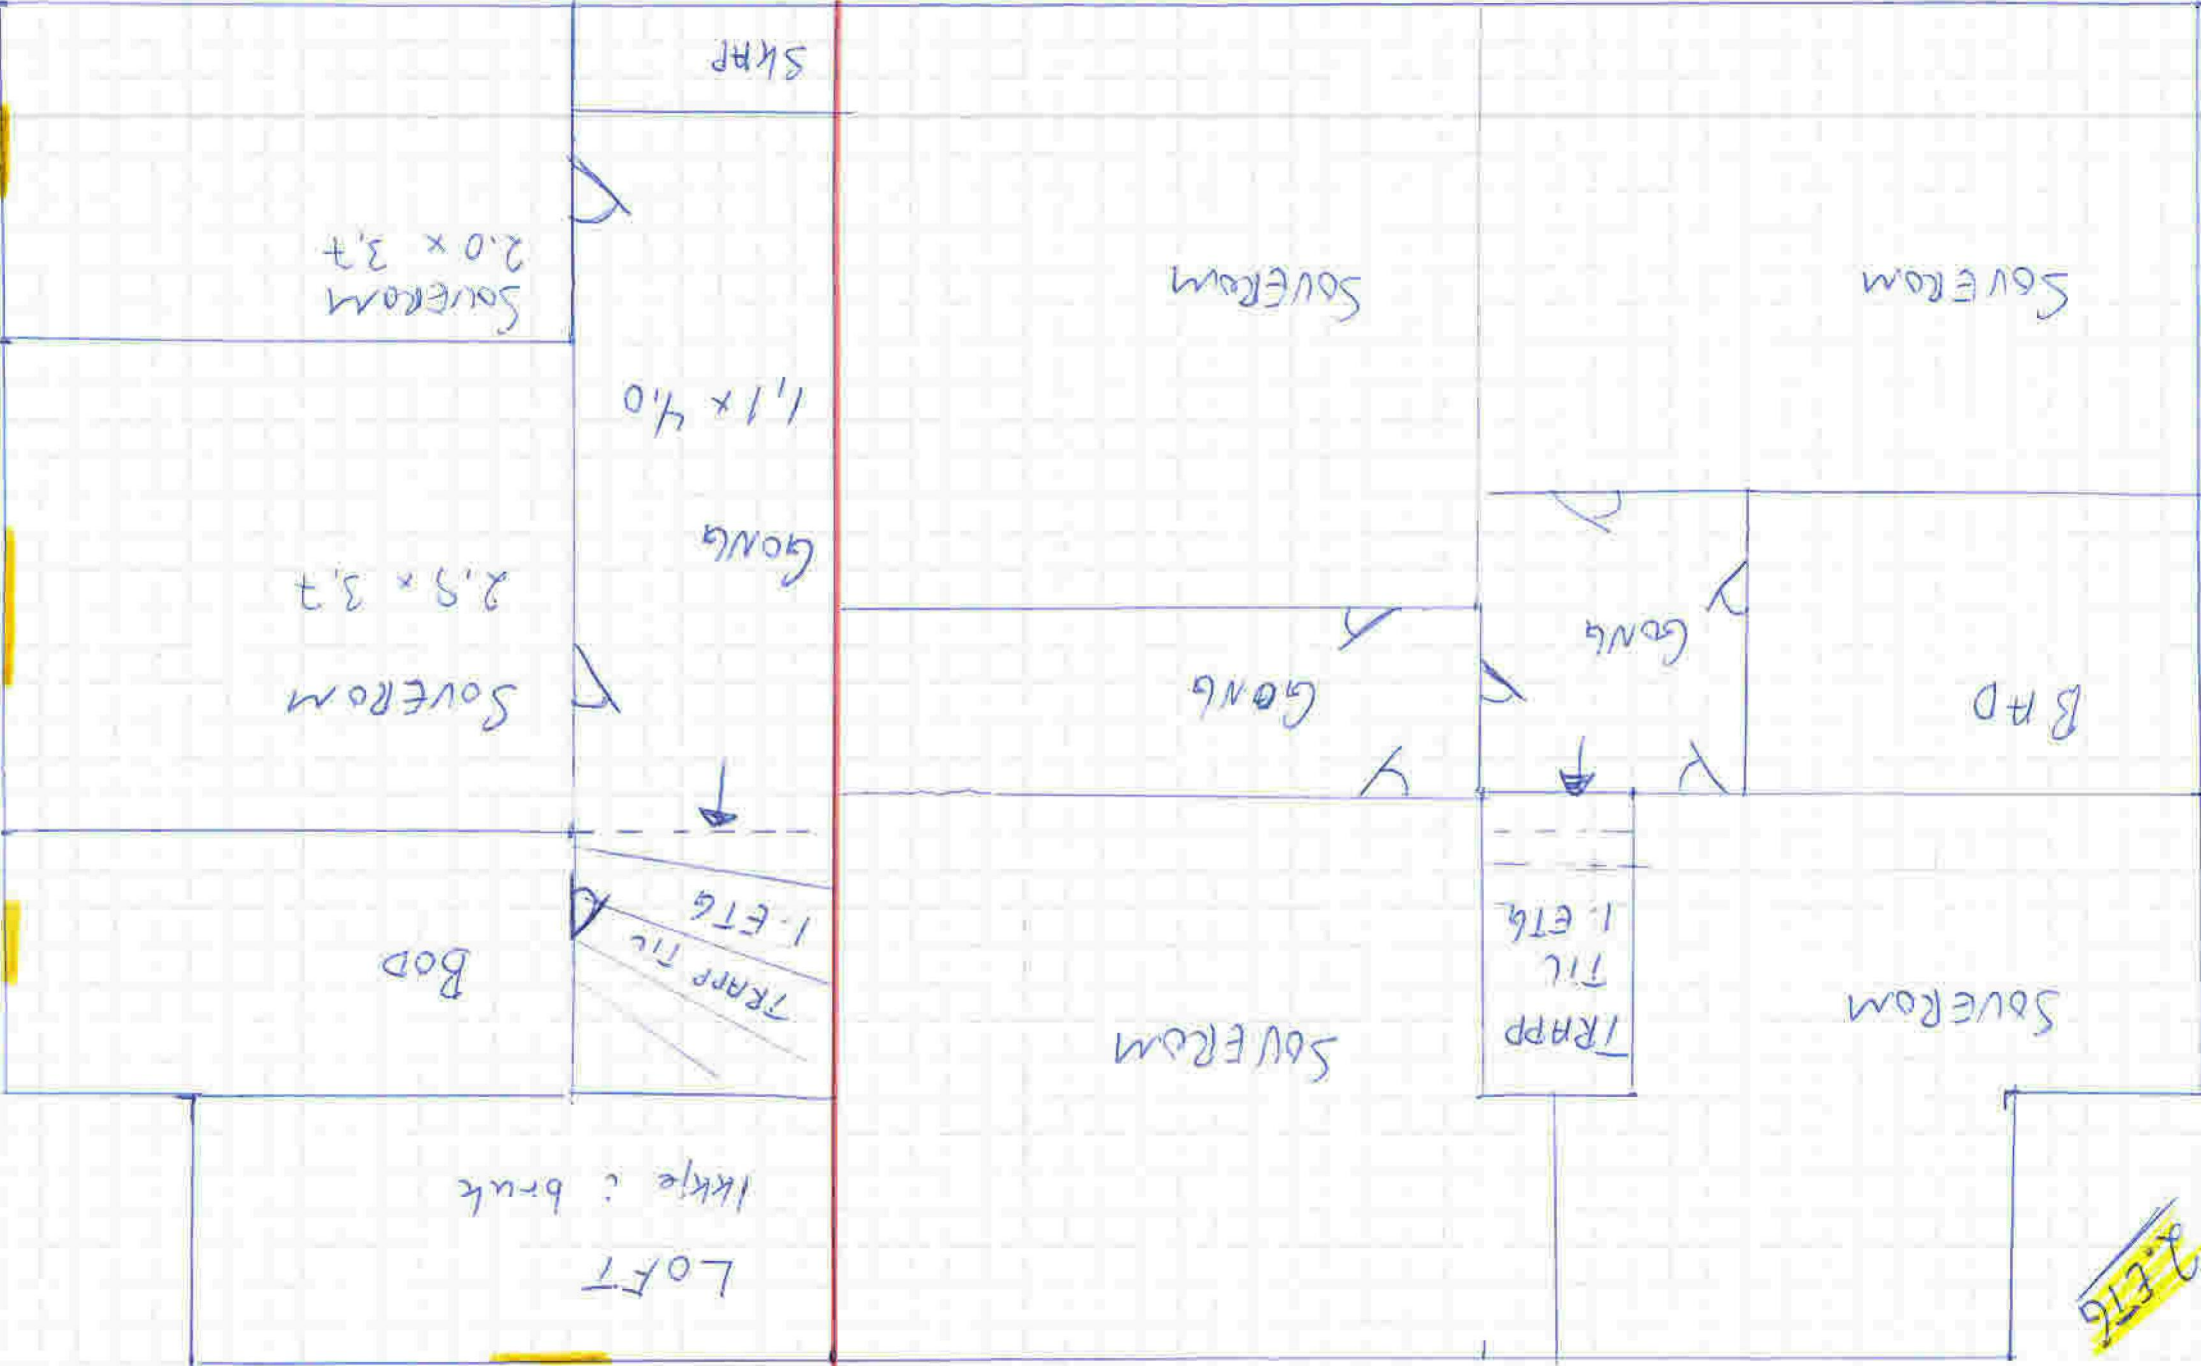

1. ETG

Kjøkken

GONG

TOILETT

BOD
1,7 x 1,7

INNGANG
2,0 x 1,6

TRAPP
TIL
LOFT

TRAPP
TIL
LOFT

BAD
1,8 x 3,1

GONG
1,3 x 3,1

STOVE

TRAPP
TIL
KJELLAR

GONG
1,2 x 1,7

Kjøkken
3,5 x 3,1

STOVE
5,0 x 3,5

VINDU

VINDU

SØR

SOR

1. ETG

ikke i bruk

LOFT

BOD

BAD

SOVEREIGN

SOVEREIGN

SOVEREIGN

SOVEREIGN

SOVEREIGN

SOVEREIGN
2.0 x 3.7

TRAPP TIL
1. ETG

TRAPP
TIL
1. ETG