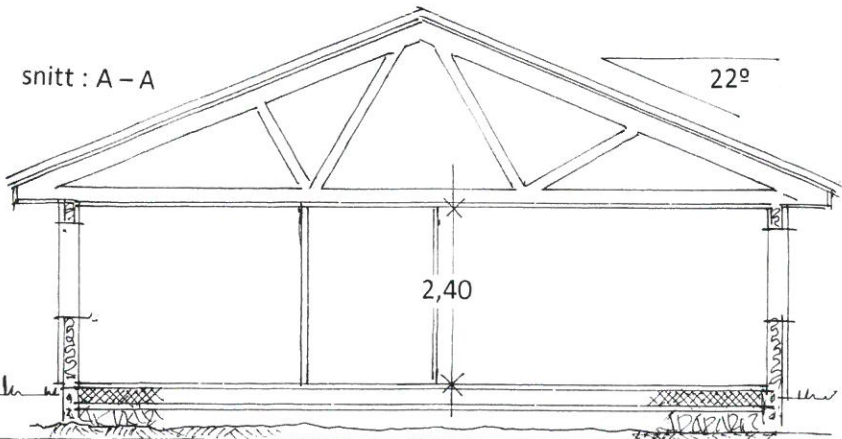

C-1
Side: 3 av 4

Begge leilighetene her utgang direkte til «DET FRI»

snitt : A - A

Etasjeplan for eiendommen
Gbrnr. 449/32 i Alver kommune
Snitt - og Plan i Mål = 1:100

Seim, 26.10.2021
Arkitekt Knut Willie Jacobsen