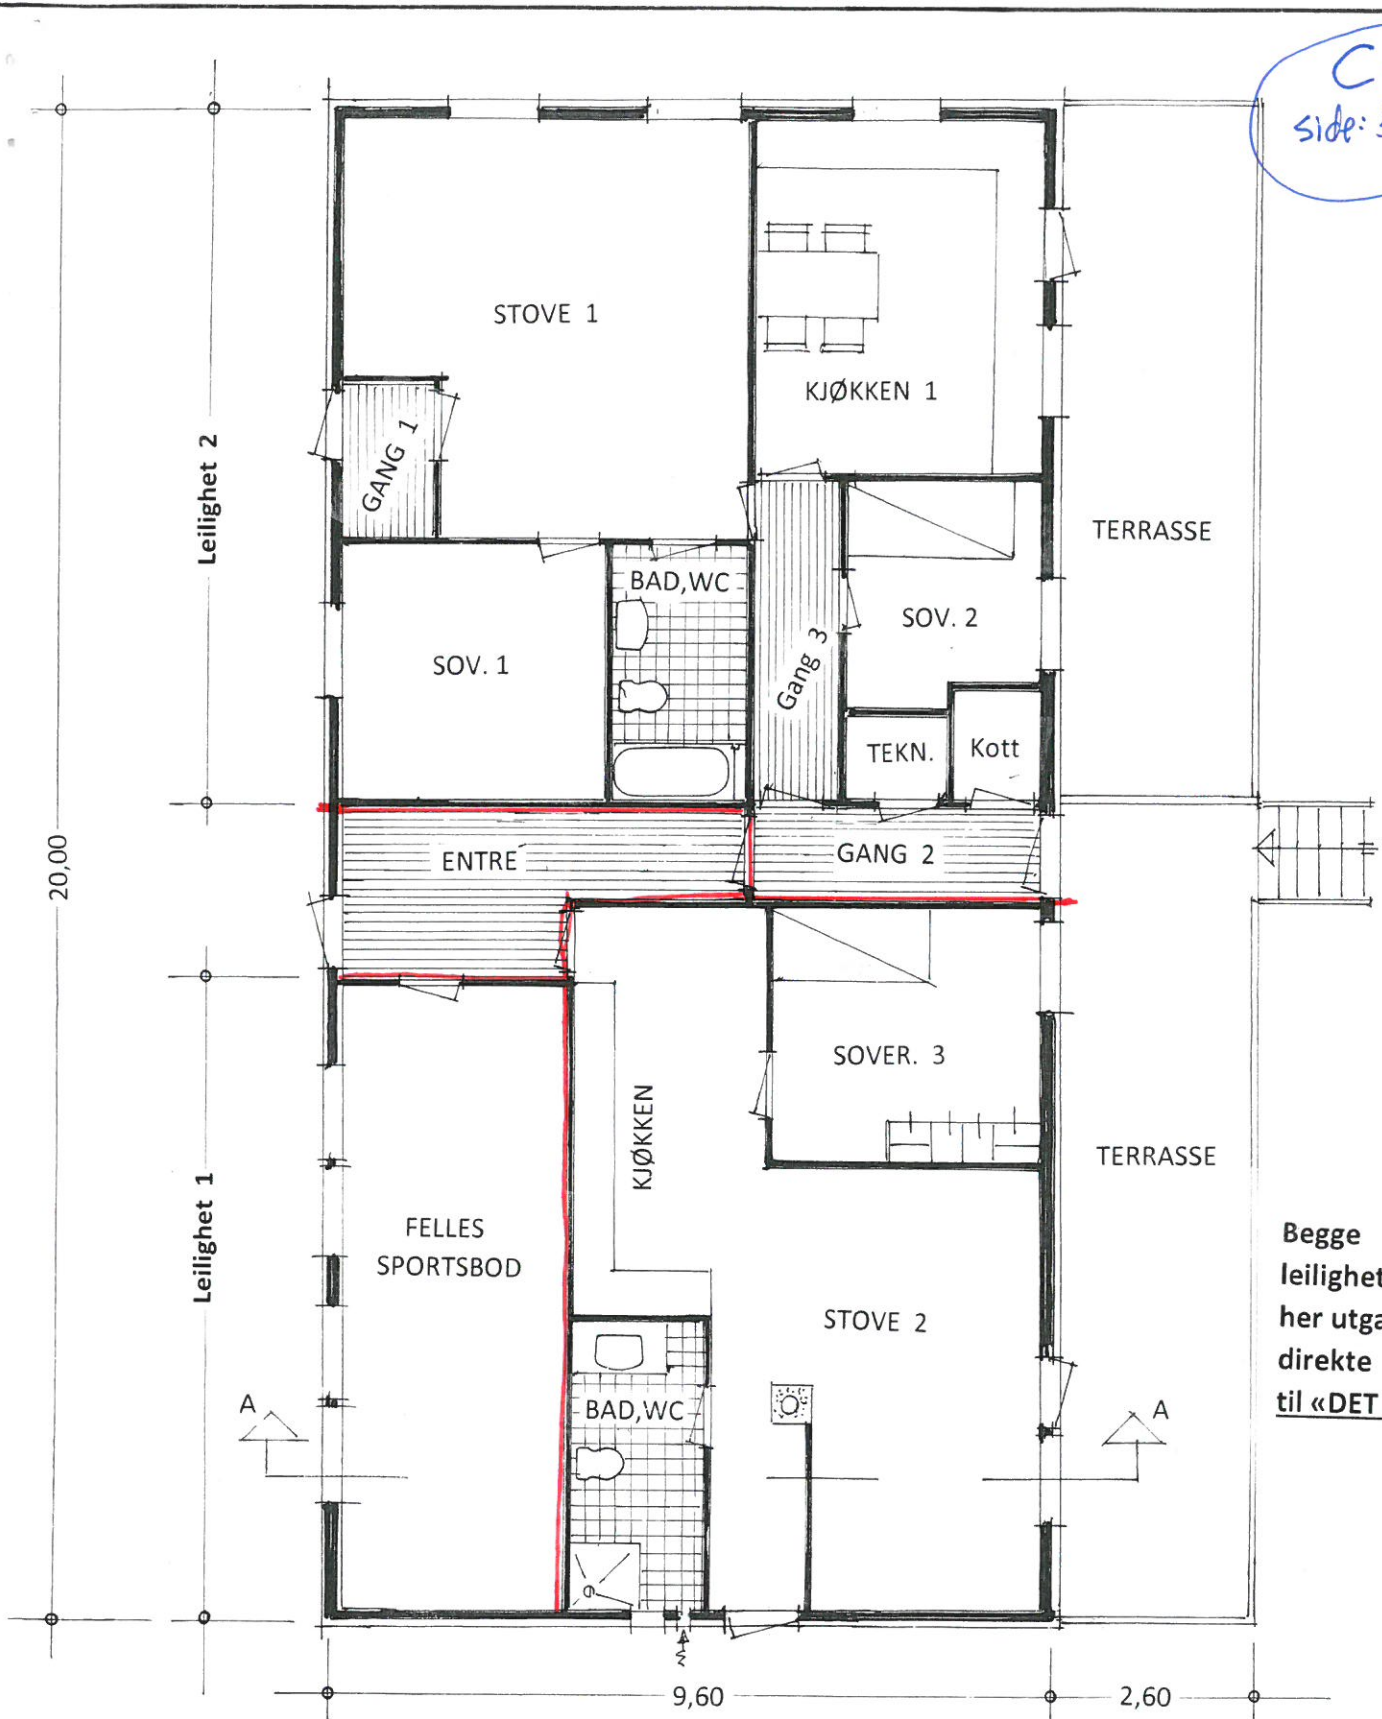

C-1
Side: 3 av 4

Begge leilighetene her utgang direkte til «DET FRI»

snitt : A - A

Etasjeplan for eiendommen
Gbrnr. 449/32 i Alver kommune
Snitt - og Plan i Mål = 1:100

Seim, 26.10.2021
Arkitekt Knut Willie Jacobsen