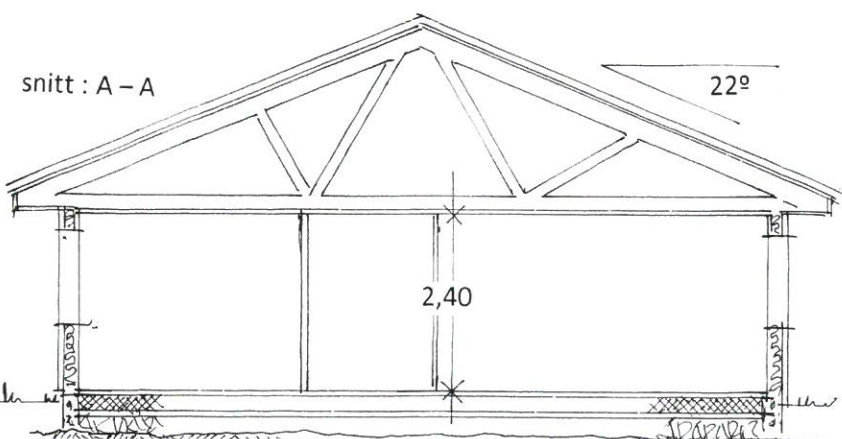

C-1
Side: 3 av 4

Begge leilighetene her utgang direkte til «DET FRI»

Etasjeplan for eiendommen
Gbrnr. 449/32 i Alver kommune
Snitt – og Plan i Mål = 1:100

Seim, 26.10.2021
Arkitekt Knut Willie Jacobsen