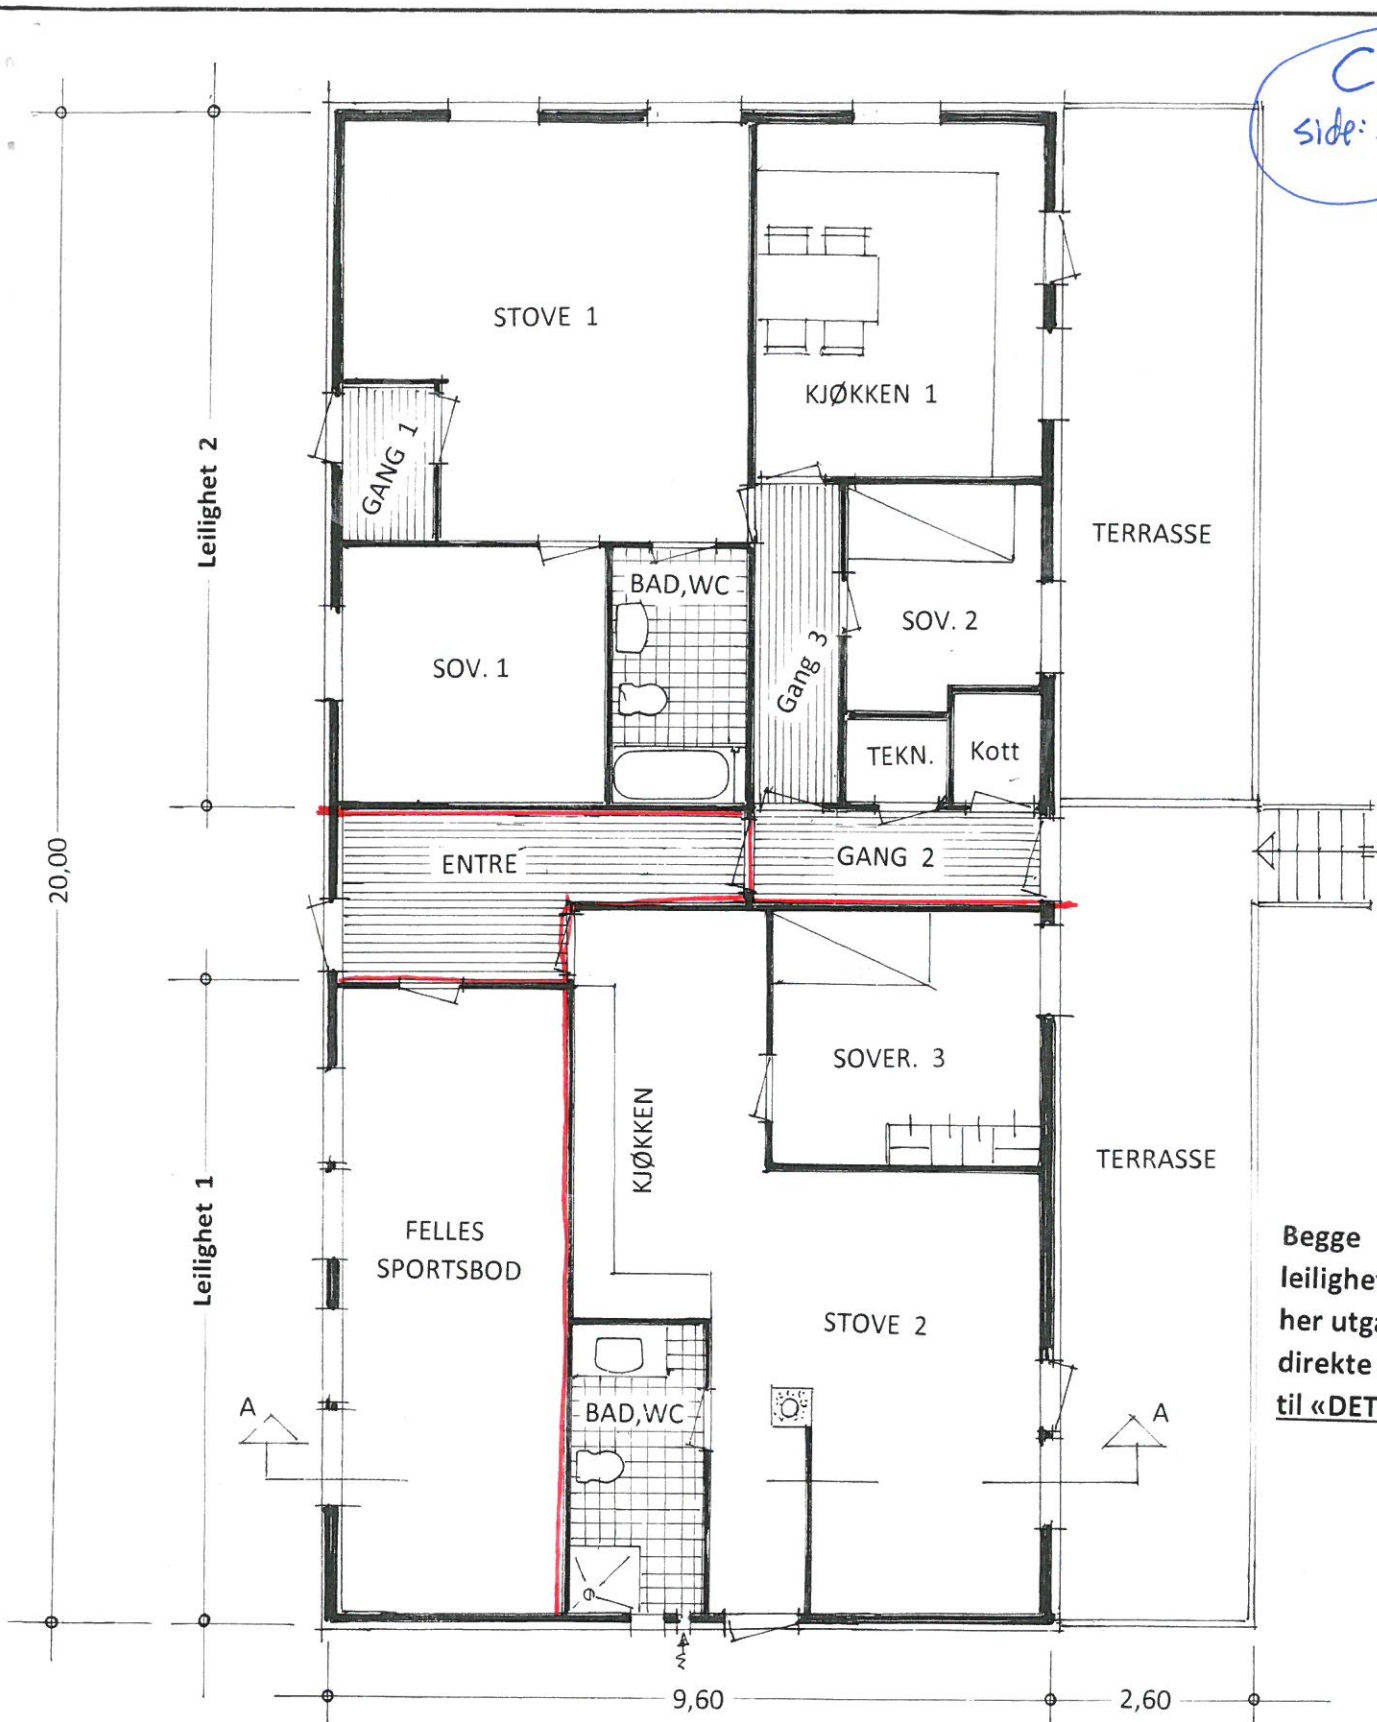

C-1
Side: 3 av 4

Begge leilighetene her utgang direkte til «DET FRI»

Etasjeplan for eiendommen
Gbrnr. 449/32 i Alver kommune
Snitt – og Plan i Mål = 1:100

Seim, 26.10.2021
Arkitekt Knut Willie Jacobsen