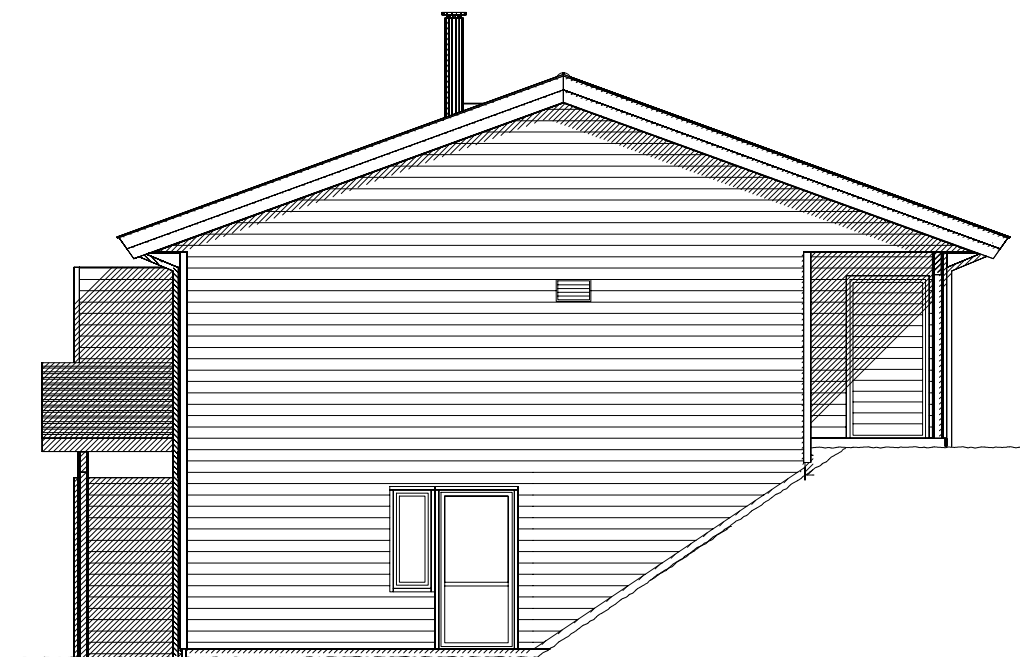

FASADE MOT VEST

FASADE MOT SØR

FASADE MOT ØST

FASADE MOT NORD

Rev.nr.:	Rev.:	Tegn. / Dato:			Kontr.:
Tiltakshaver :					Nr. A05+
Byggeplass :					
Kommune :					
Målestokk: 1:100	DAK av: AGS	Dato: 09.03.16	Kontr.: MAH	Dato: 09.03.16	Arkivnr.:17513
Tegning FASADER			Hustype SAMMEN VAR		
Arkitekt:		Denne tegning tilhører Nordbohus AS. Etterligning kfr. lov om åndsverk av 12.5.1961.			