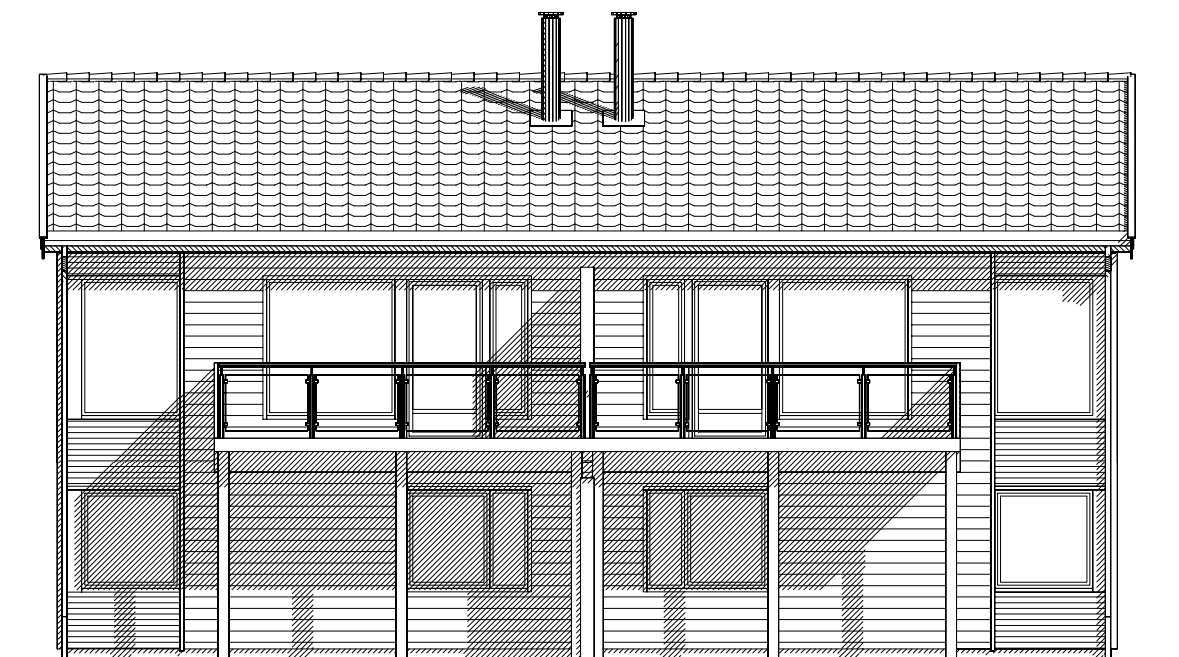

FASADE MOT VEST

FASADE MOT SØR

FASADE MOT ØST

FASADE MOT NORD

Rev.nr.:	Rev.:	Tegn. / Dato:			Kontr.:
Tiltakshaver :					Nr. A05+
Byggeplass :					
Kommune :					
Målestokk: 1:100	DAK av: AGS	Dato: 09.03.16	Kontr.: MAH	Dato: 09.03.16	Arkivnr.:17513
Tegning FASADER			Hustype SAMMEN VAR		
Arkitekt:		Denne tegning tilhører Nordbohus AS. Etterligning kfr. lov om åndsverk av 12.5.1961.			