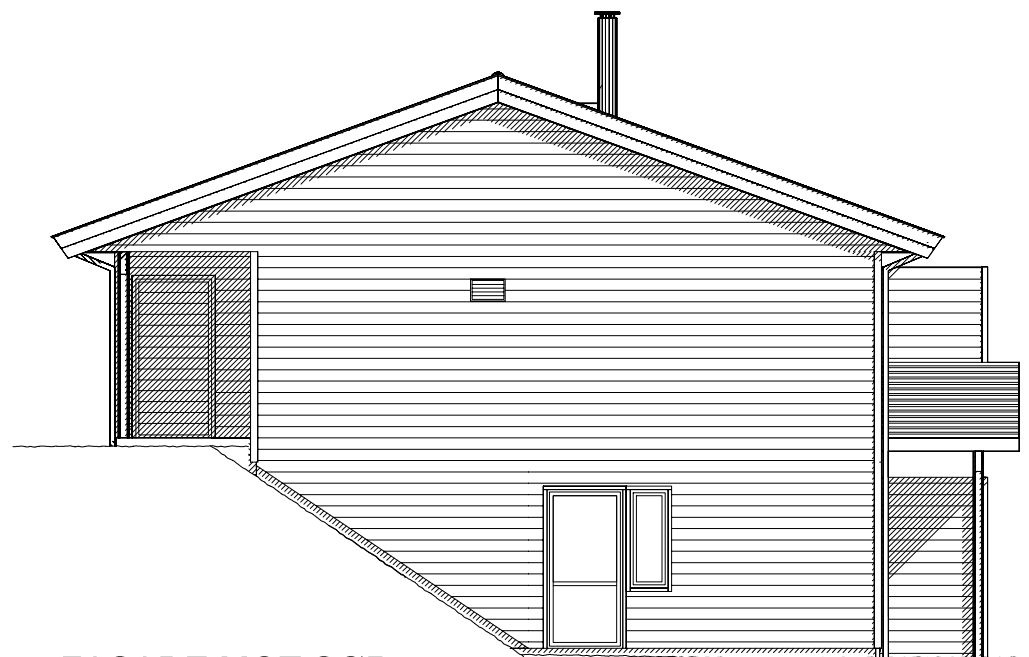

FASADE MOT VEST

FASADE MOT SØR

FASADE MOT ØST

FASADE MOT NORD

Rev.nr.:	Rev.:	Tegn. / Dato:			Kontr.:
Tiltakshaver :					Nr. A05+
Byggeplass :					
Kommune :					
Målestokk: 1:100	DAK av: AGS	Dato: 09.03.16	Kontr.: MAH	Dato: 09.03.16	Arkivnr.:17513
Tegning FASADER			Hustype SAMMEN VAR		
Arkitekt:		Denne tegning tilhører Nordbohus AS. Etterligning kfr. lov om åndsverk av 12.5.1961.			