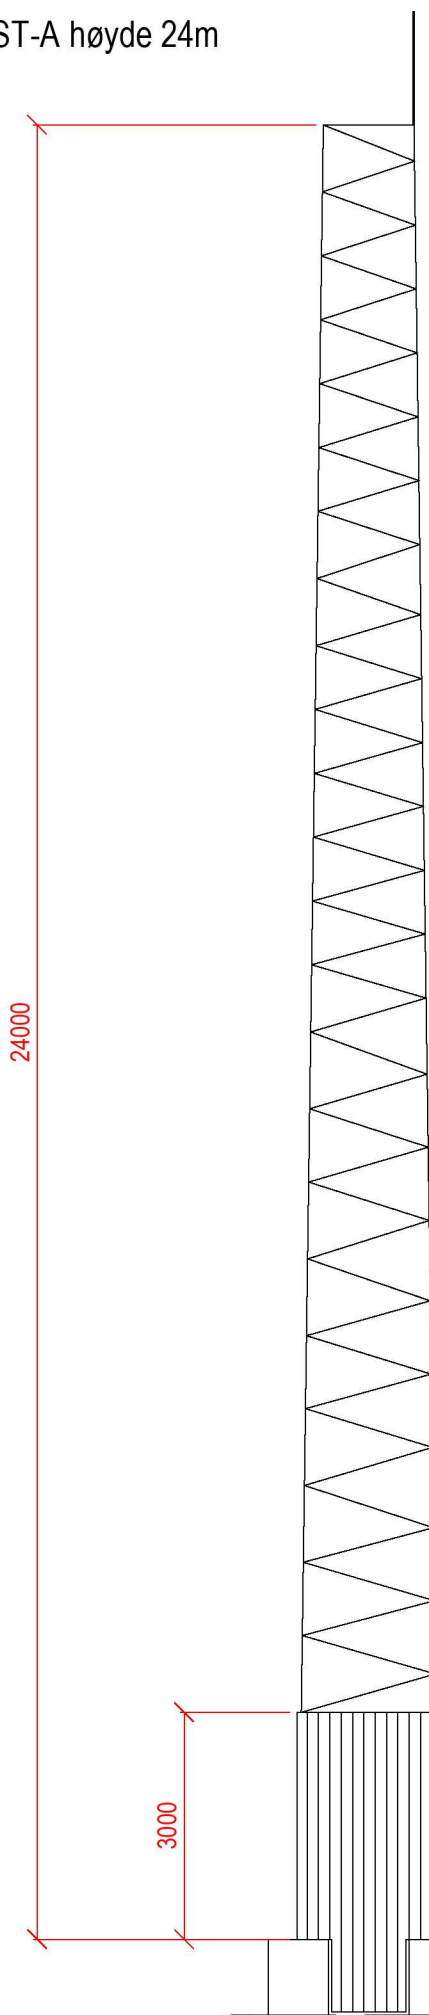

Mast ST-A høyde 24m

Plan: Samenstilling sett ovenfra.
Målsetting for hytte ses på egen tegning.

	Site name	Site owner
	Skjenhøyen-1	TELENOR NORGE AS Mast&Tower
	OPPRISS / SAMENSTILLINGSTEGNING HUS MAST	Drawing by: Rlg
Gr. og Bm. For. / Kommune:	Site signature: RSSL	Date: 26.11.2020
Document info: Byggesaks-tegning 1 av 2	Scale: M 1:100	Changed date
		Revision number