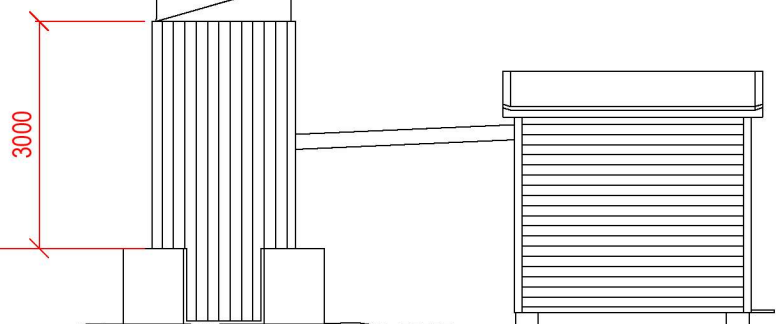

Mast ST-A høyde 24m

Plan: Samenstilling sett ovenfra.
Målsetting for hytte ses på egen tegning.

	Site name	Site owner
	Skjenhøyen-1	TELENOR NORGE AS Mast&Tower
	OPPRISS / SAMENSTILLINGSTEGNING HUS MAST	Drawing by: Rlg
Gr. og Bm. For. / Kommune:	Site signature: RSSL	Date: 26.11.2020
Document info: Byggesaks-tegning 1 av 2	Scale: M 1:100	Changed date
		Revision number