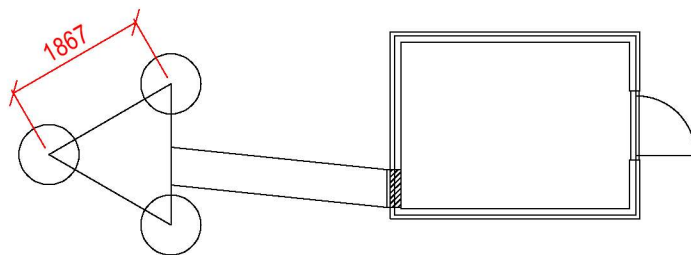

Mast ST-A høyde 24m

Plan: Samenstilling sett ovenfra.
Målsetting for hytte ses på egen tegning.

	Site name	Site owner
	Skjenhøyen-1	TELENOR NORGE AS Mast&Tower
	OPPRISS / SAMENSTILLINGSTEGNING HUS MAST	Drawing by: Rlg
Gr. og Bm. For. / Kommune:	Site signature: RSSL	Date: 26.11.2020
Document info: Byggesaks-tegning 1 av 2	Scale: M 1:100	Changed date
		Revision number