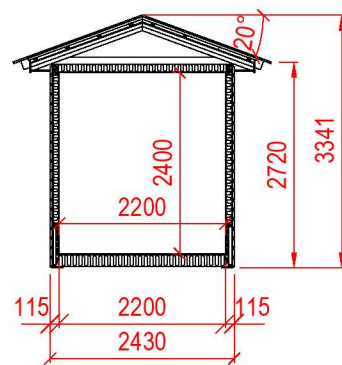

TM3-hytte

Sidefasade 1

Sidefasade 2

Frontfasade

Bakfasade

Plan

Snitt A-A

	Site name Skjenhøyen-1 Hyttetegning	Site owner TELENOR NORGE AS Mess&Tower
	Gr. og Bm. For./Kommune:	Site signature: RSSL
Document info: Byggesakstegning 2 av 2	Scale: M 1:100	Changed date Revision number