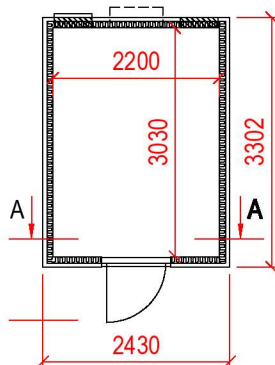

TM3-hytte

Sidefasade 1

Sidefasade 2

Frontfasade

Bakfasade

Plan

Snitt A-A

	Site name Skjenhøyen-1 Hyttetegning	Site owner TELENOR NORGE AS Mess&Tower
	Gr. og Bm. For./Kommune:	Site signature: RSSL
Document info: Byggesakstegning 2 av 2	Scale: M 1:100	Changed date Revision number