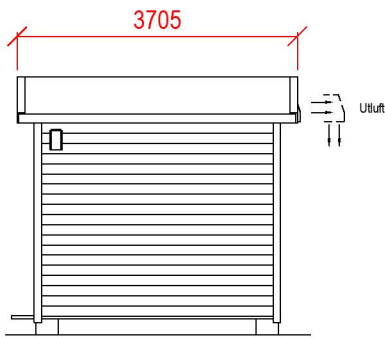

TM3-hytte

Sidefasade 1

Sidefasade 2

Frontfasade

Bakfasade

Plan

Snitt A-A

	Site name Skjenhøyen-1 Hyttetegning	Site owner TELENOR NORGE AS Mess&Tower
	Gr. og Bm. For./Kommune:	Site signature: RSSL
Document info: Byggesakstegning 2 av 2	Scale: M 1:100	Changed date Revision number