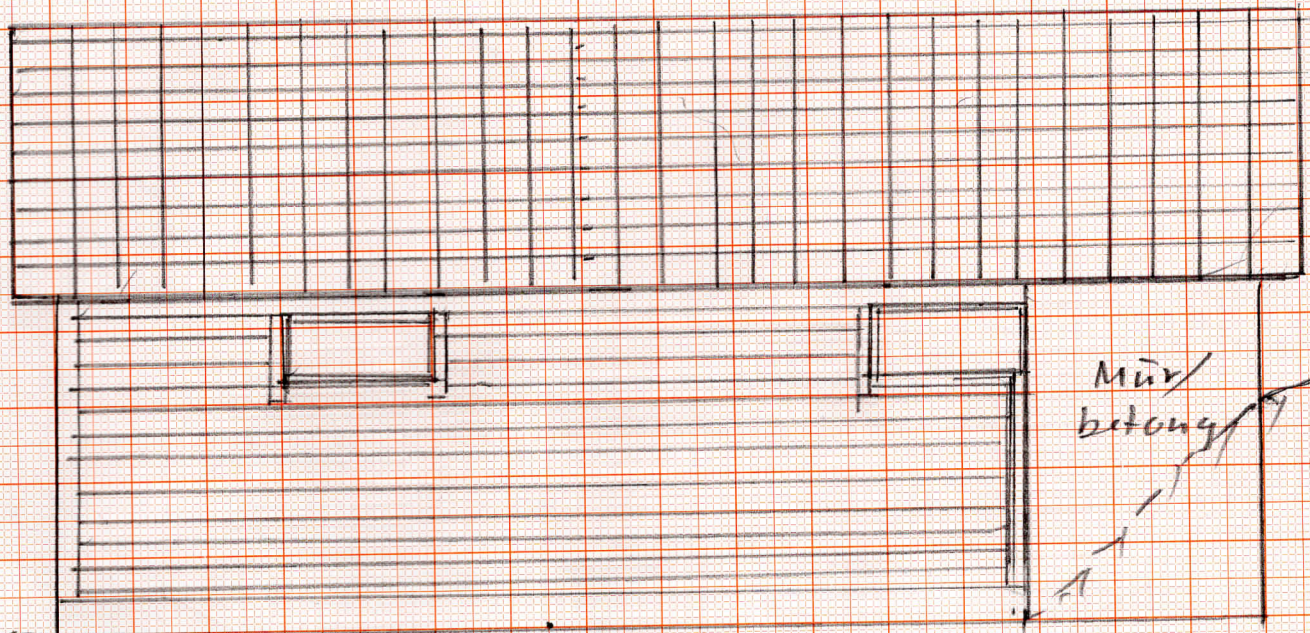

Mot Vest

Mot Aust

Lagerbygg - Fasad

Frekning -
senkerforening

M = 1:50

Frekning 24/9-21

LS