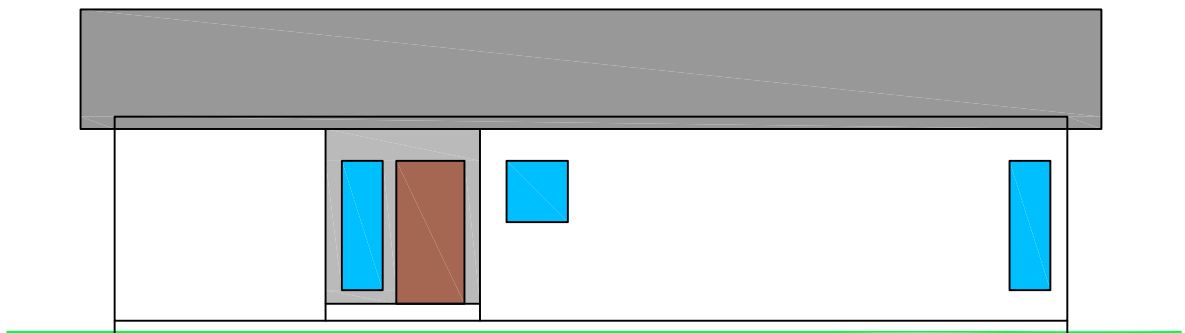

Gbnr. 424/13
 Nordbø Hyttetun
 2 naust og 4 utleiebustader. Samla situasjonsplan
 12. oktober 2021 / Vidar Mjøs

Snitt / fasade gavlvegg mot sjø

Plan

Snitt

Vest

Aust

Sør

Nord