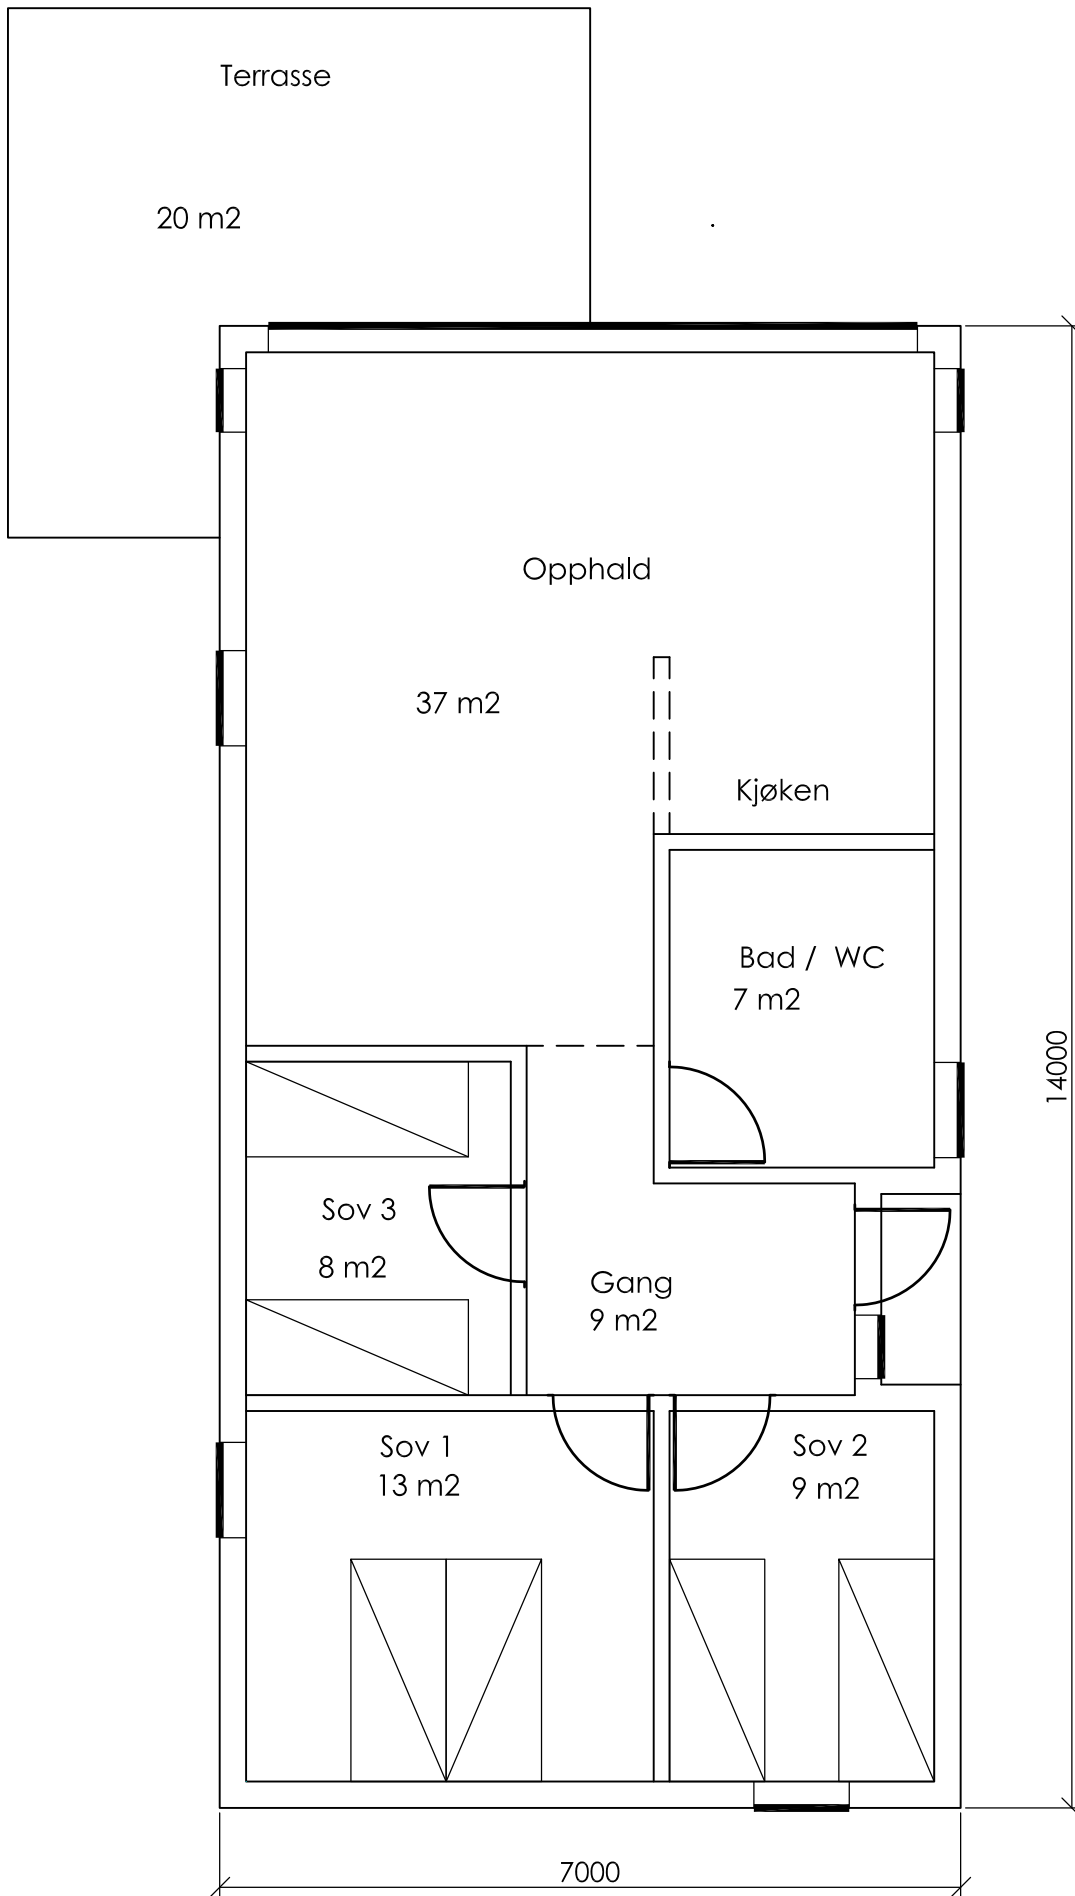

Gbnr. 424/13
 Nordbø Hyttetun
 2 naust og 4 utleiebustader. Samla situasjonsplan
 12. oktober 2021 / Vidar Mjøs

Snitt / fasade gavlvegg mot sjø

Plan

Snitt

Vest

Aust

Sør

Nord