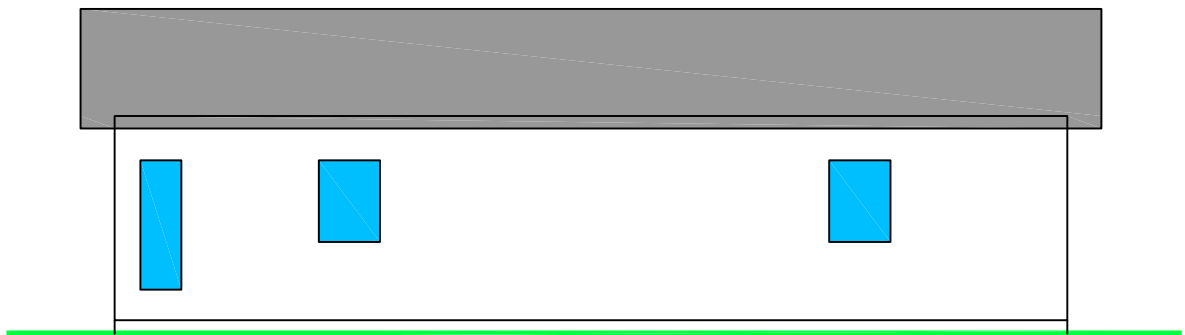

Gbnr. 424/13
 Nordbø Hyttetun
 2 naust og 4 utleiebustader. Samla situasjonsplan
 12. oktober 2021 / Vidar Mjøs

Snitt / fasade gavlvegg mot sjø

Plan

Snitt

Vest

Aust

Sør

Nord