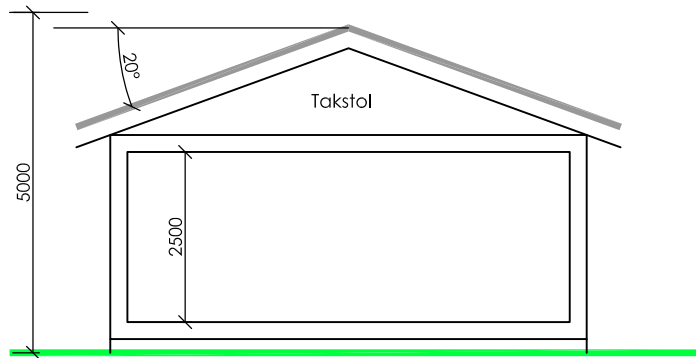

Gbnr. 424/13
 Nordbø Hyttetun
 2 naust og 4 utleiebustader. Samla situasjonsplan
 12. oktober 2021 / Vidar Mjøs

Snitt / fasade gavlvegg mot sjø

Plan

Snitt

Vest

Aust

Sør

Nord