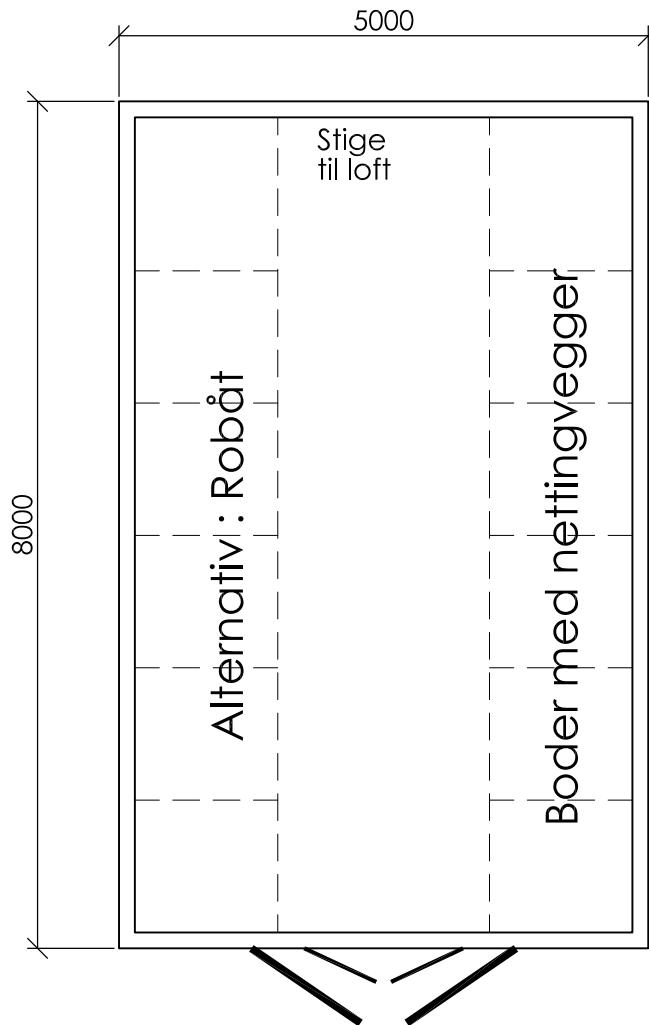

Gbnr. 424/13
 Nordbø Hyttetun
 2 naust og 4 utleiebustader. Samla situasjonsplan
 12. oktober 2021 / Vidar Mjøs

Snitt / fasade gavlvegg mot sjø

Plan

Snitt

Vest

Aust

Sør

Nord