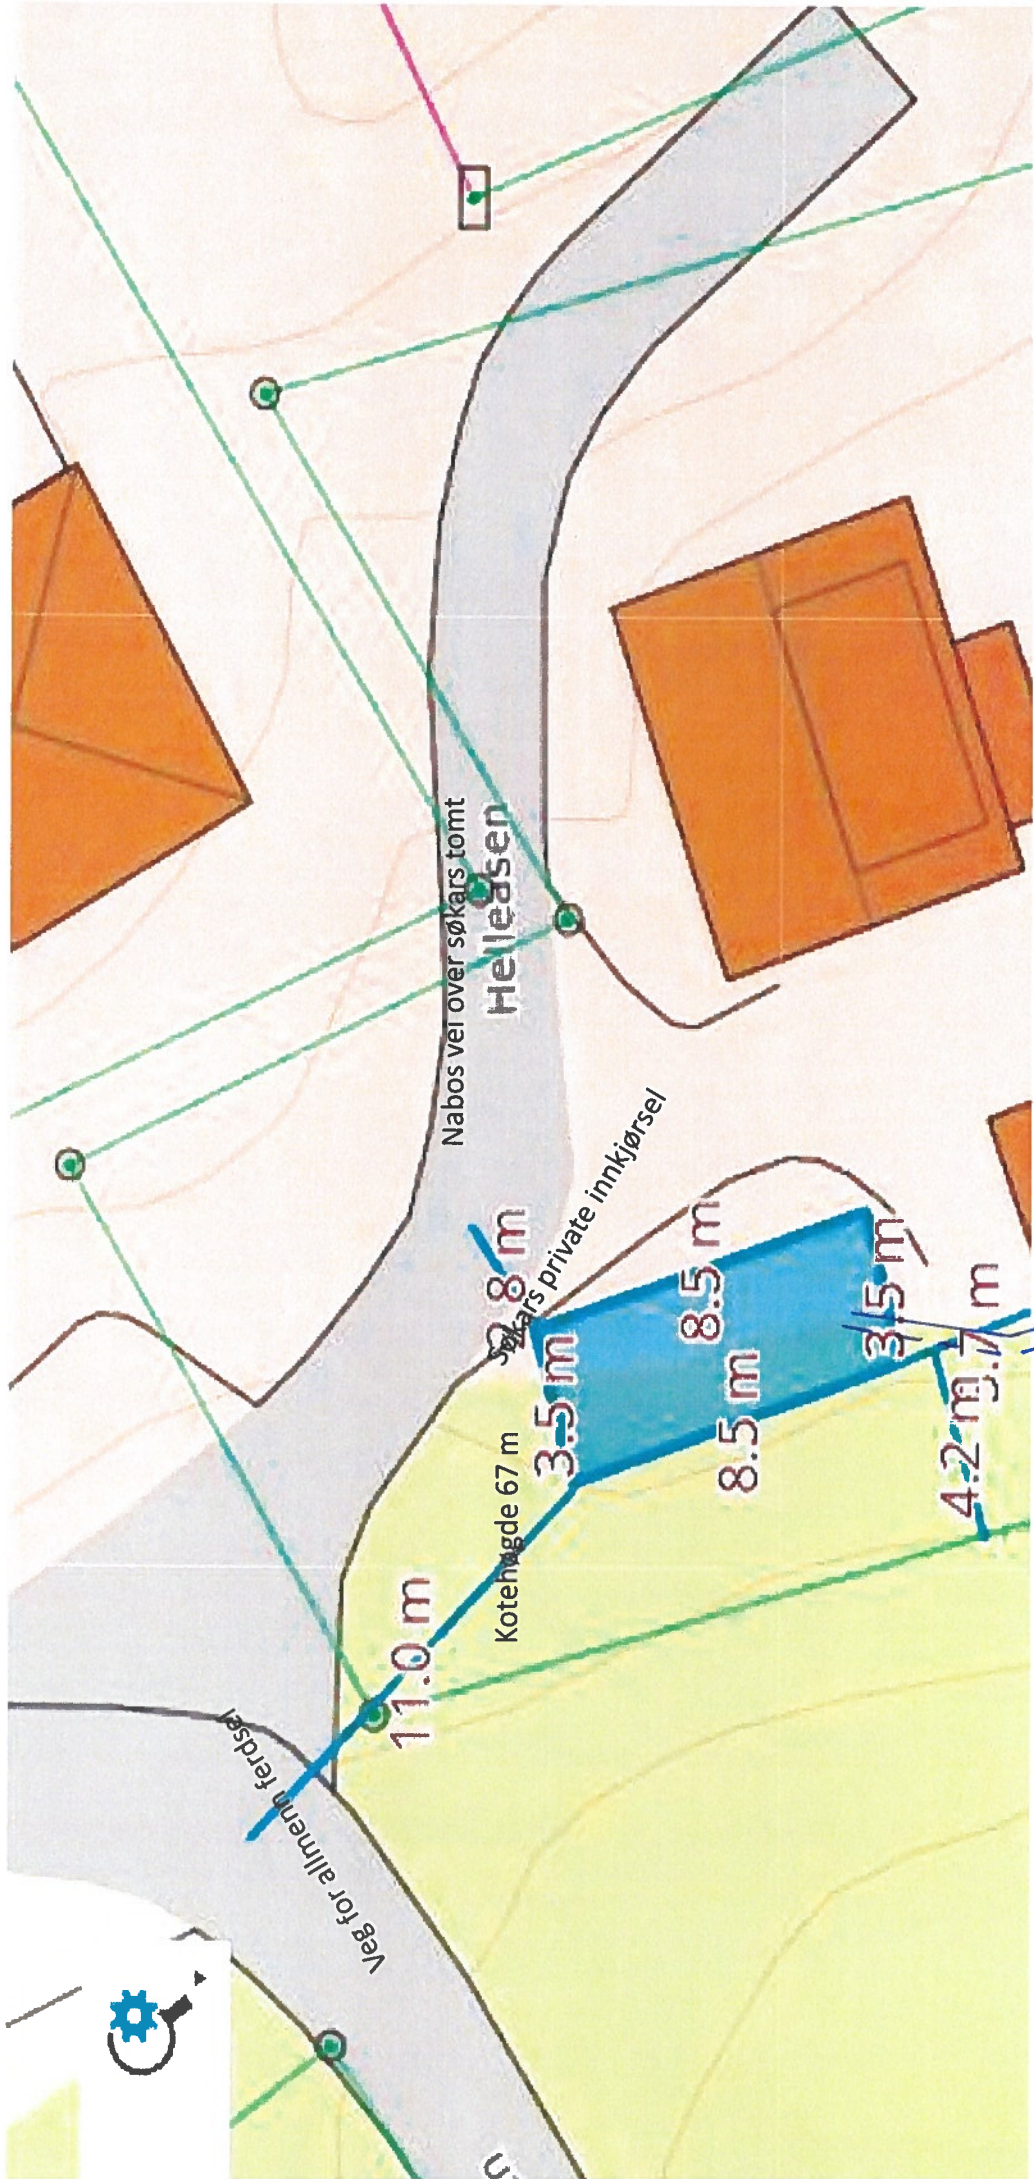

Hjelmås

VVS

Situasjonskart - GBNR. 202/130
 ELIN STYVE
 Helleåsen 35
 5915 Hjelmås

Ndigi.no

Dato: 28-10-2021

Målestokk: 1:500

GABNR 202/130
 ELIN STYVE

VΦ32
 SPV Ø110