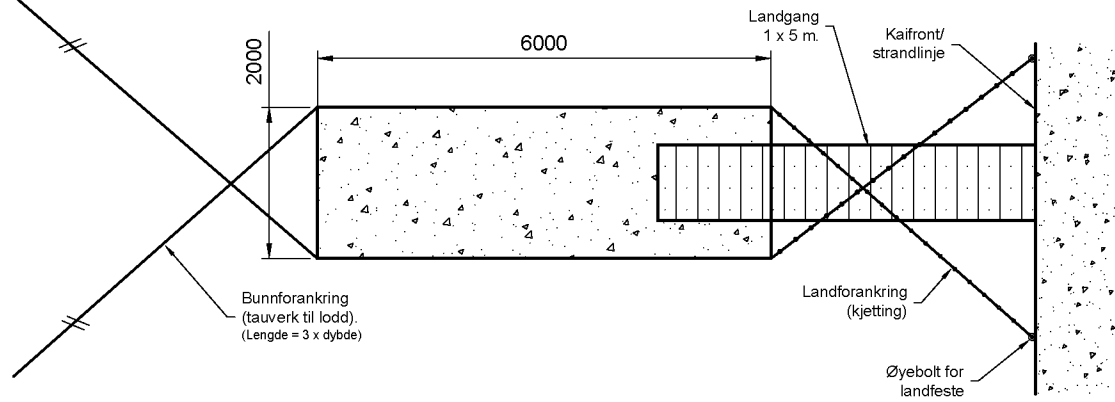

## Fra siden

## Fra enden

E3

Firma ALUTEC AS, Industrivegen 43, 5210 OS		
Prosjekt / kunde JAMAX flytebrygger		
Beskrivelse Tegning plan og snitt, enkel flytebrygge L=6 m x B=2 m.		
Tegnet av AK		Skala 1:100 (A4)
Dato 07.11.2016		Rev. 00