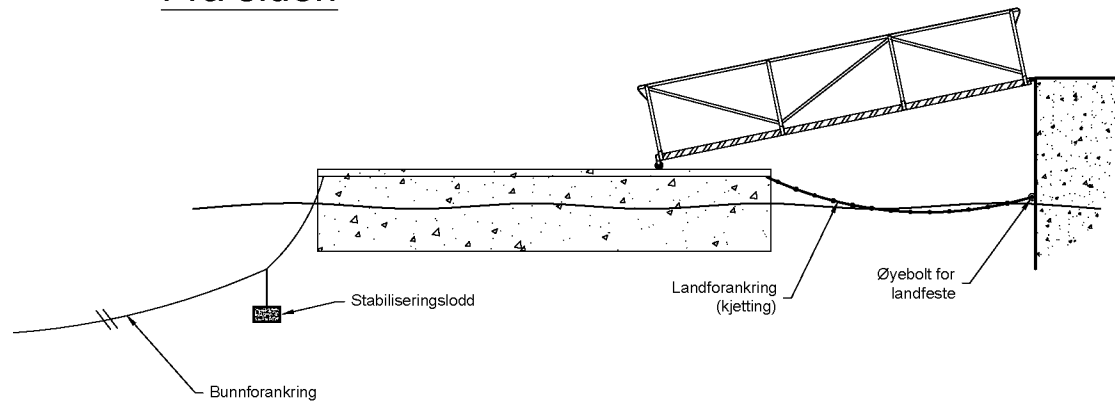

## Fra siden

## Fra enden

E3

Firma ALUTEC AS, Industrivegen 43, 5210 OS		
Prosjekt / kunde JAMAX flytebrygger		
Beskrivelse Tegning plan og snitt, enkel flytebrygge L=6 m x B=2 m.		
Tegnet av AK		Skala 1:100 (A4)
Dato 07.11.2016		Rev. 00