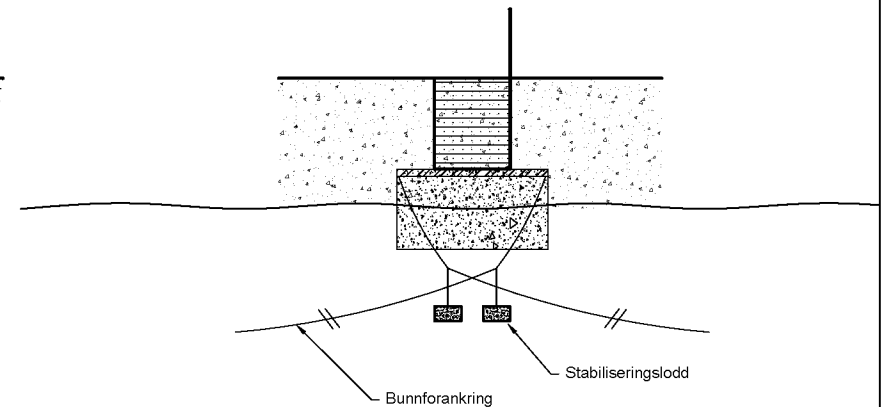

## Fra siden

## Fra enden

E3

Firma ALUTEC AS, Industrivegen 43, 5210 OS		
Prosjekt / kunde JAMAX flytebrygger		
Beskrivelse Tegning plan og snitt, enkel flytebrygge L=6 m x B=2 m.		
Tegnet av AK		Skala 1:100 (A4)
Dato 07.11.2016		Rev. 00