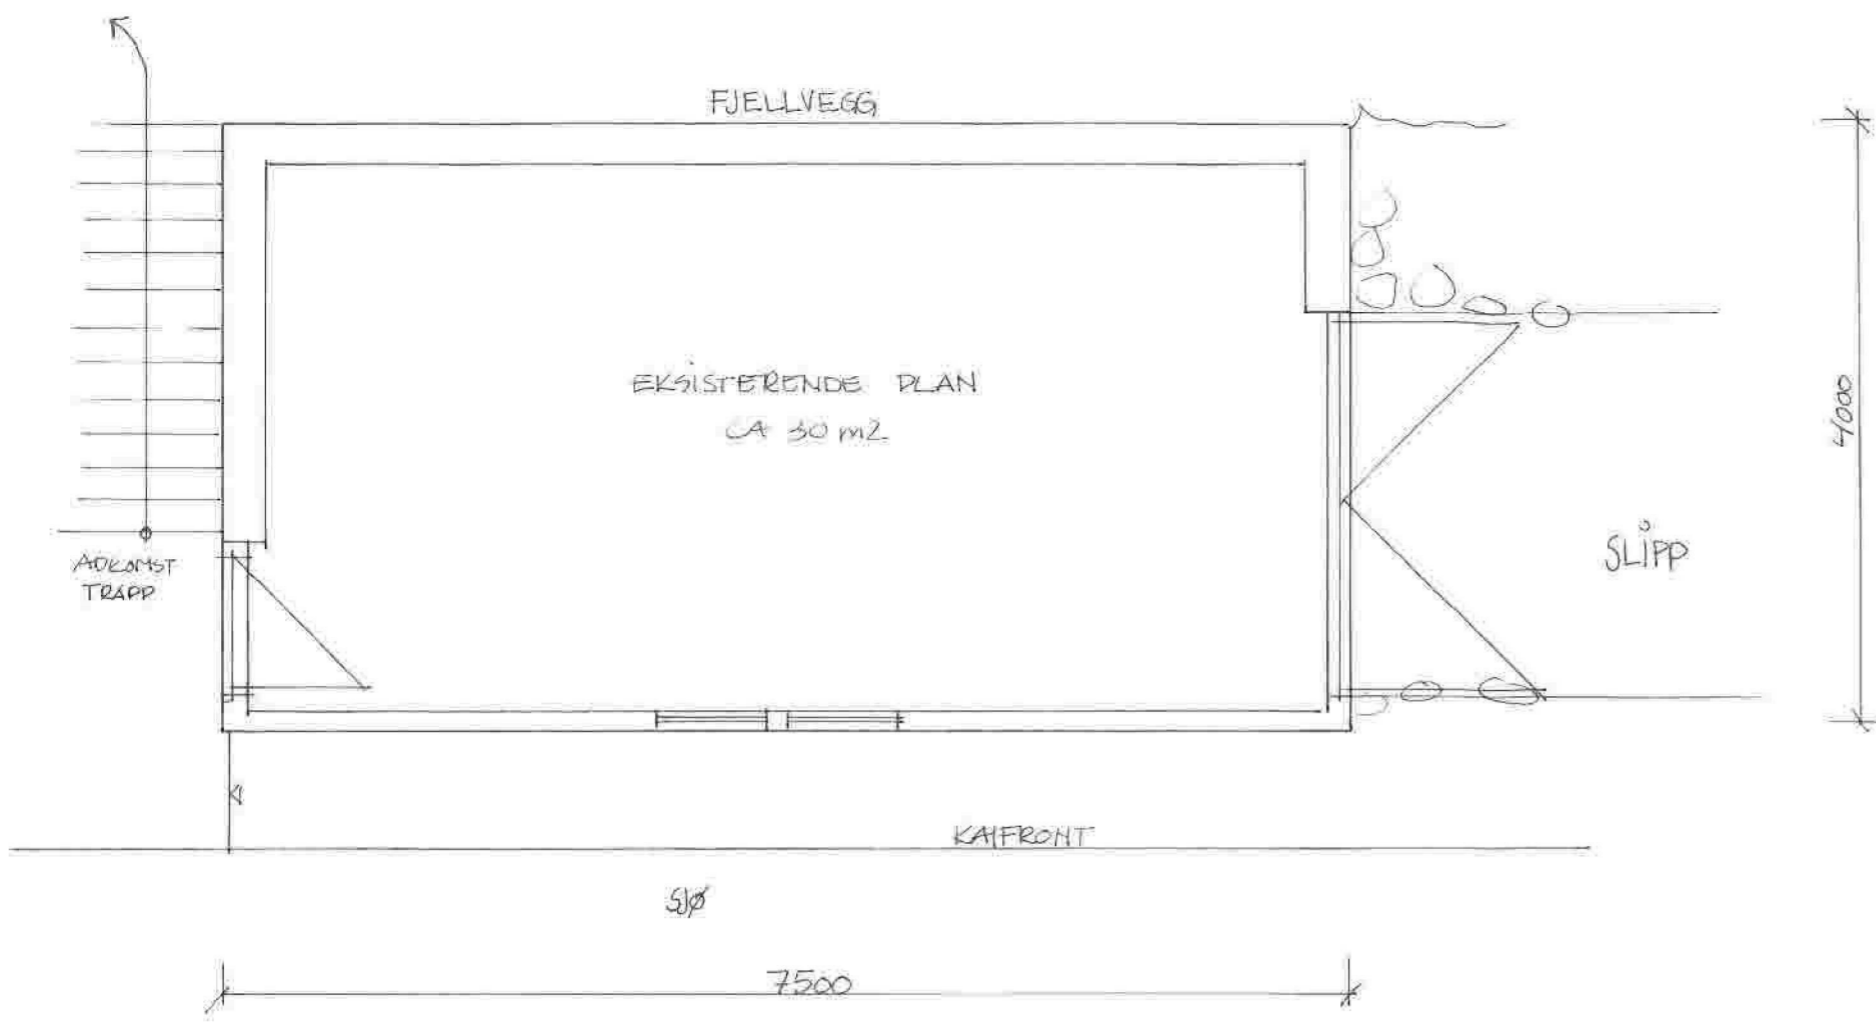

Naust - Fyllingsnesvegen - 5913 Eikangervåg for Fam. Corfariu Radu
NYE FASADER MED PÅBYGG - SØR - NORD - ØST - MÅL 1:50
Tegning v/ Interiørarkitektkontoret, Totlandsvegen 2, 5224 Nesttun

Naust - Fyllingsnesvegen - 5913 Eikangervåg for Fam. Corfariu Radu
 PLAN AV 1. ETASJE - LOFT - SNITT- MÅL 1:50
 Tegning v/ Interiørarkitektkontoret, Totlandsvegen 2, 5224 Nesttun

Naust - Fyllingsnesvegen - 5913 Eikangervåg for Fam. Corfariu Radu
EKSISTERENDE FASADER - SØR - NORD - ØST - MÅL 1:50
Tegning v/ Interiørarkitektkontoret, Totlandsvegen 2, 5224 Nesttun