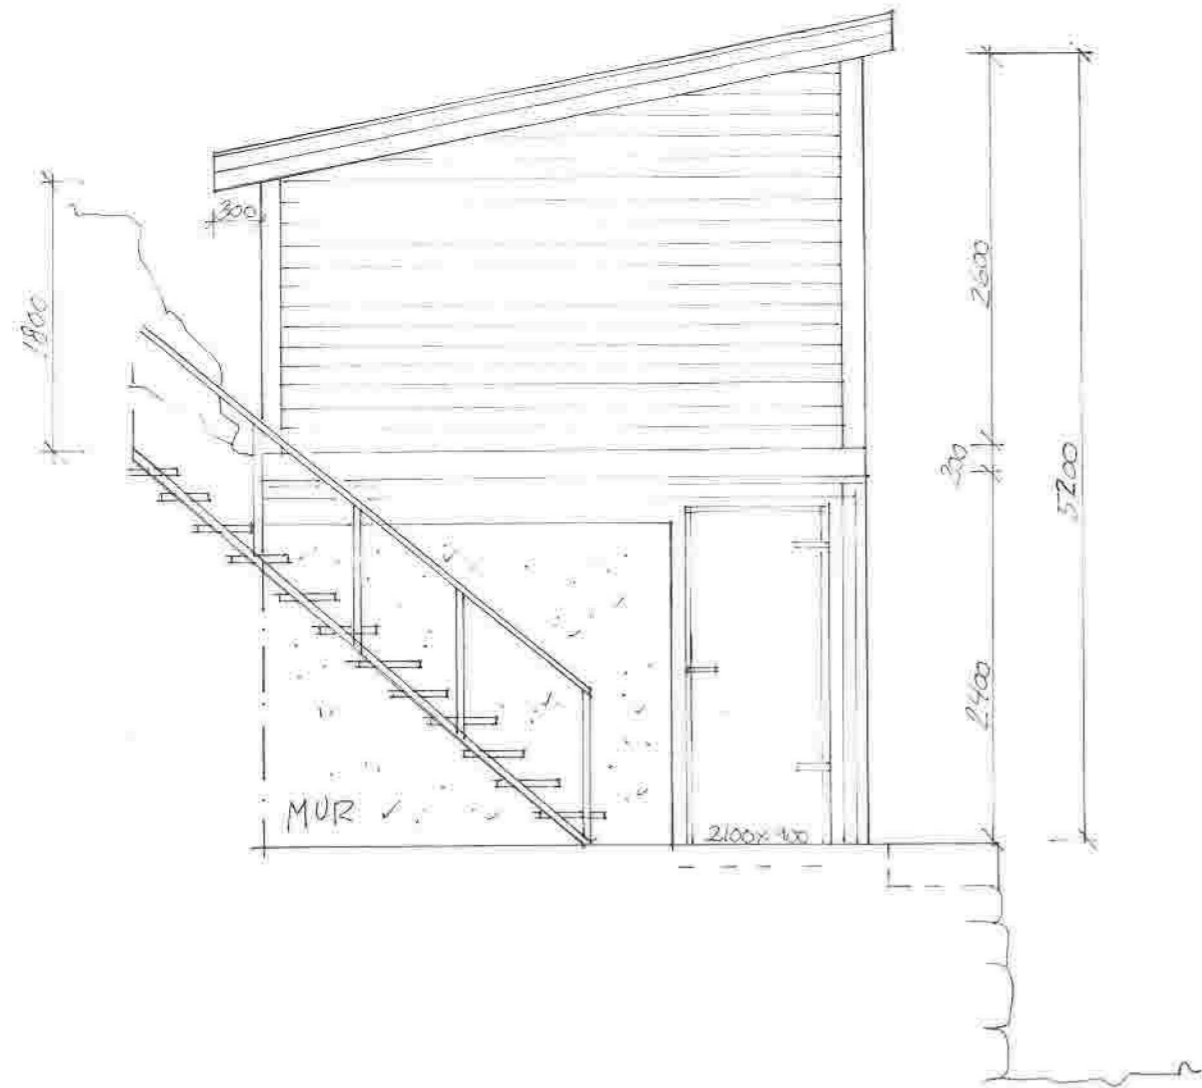

Naust - Fyllingsnesvegen - 5913 Eikangervåg for Fam. Corfariu Radu
NYE FASADER MED PÅBYGG - SØR - NORD - ØST - MÅL 1:50
Tegning v/ Interiørarkitektkontoret, Totlandsvegen 2, 5224 Nesttun

Naust - Fyllingsnesvegen - 5913 Eikangervåg for Fam. Corfariu Radu
 PLAN AV 1. ETASJE - LOFT - SNITT- MÅL 1:50
 Tegning v/ Interiørarkitektkontoret, Totlandsvegen 2, 5224 Nesttun

Naust - Fyllingsnesvegen - 5913 Eikangervåg for Fam. Corfariu Radu
EKSISTERENDE FASADER - SØR - NORD - ØST - MÅL 1:50
Tegning v/ Interiørarkitektkontoret, Totlandsvegen 2, 5224 Nesttun