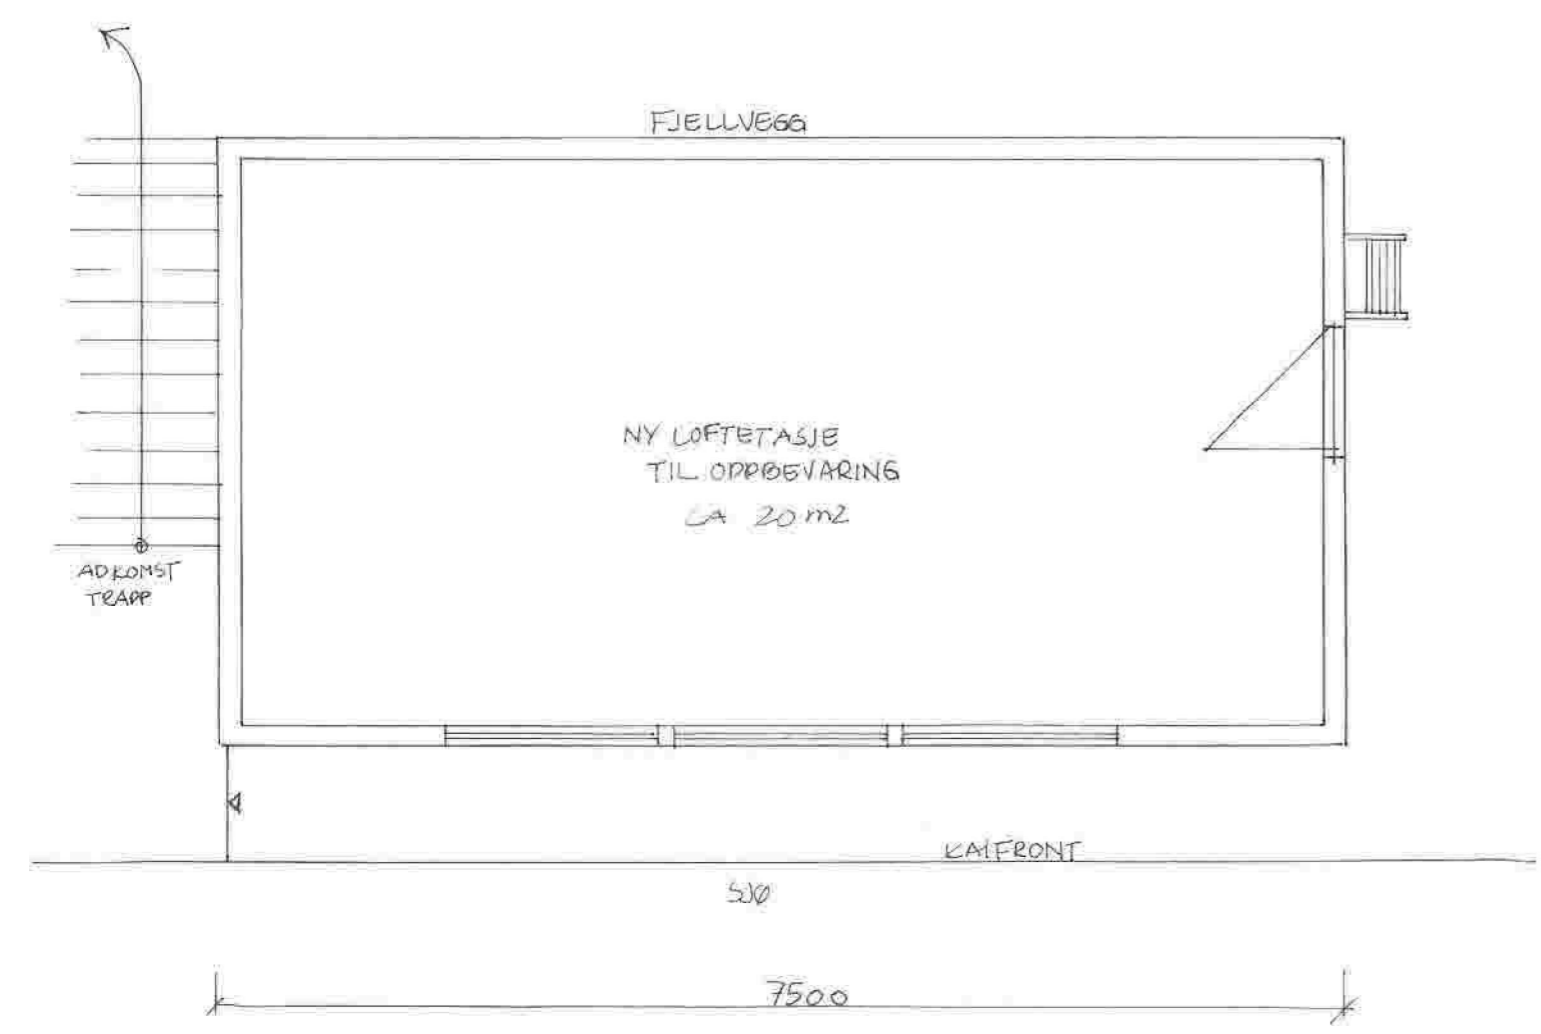

Naust - Fyllingsnesvegen - 5913 Eikangervåg for Fam. Corfariu Radu
NYE FASADER MED PÅBYGG - SØR - NORD - ØST - MÅL 1:50
Tegning v/ Interiørarkitektkontoret, Totlandsvegen 2, 5224 Nesttun

Naust - Fyllingsnesvegen - 5913 Eikangervåg for Fam. Corfariu Radu
 PLAN AV 1. ETASJE - LOFT - SNITT- MÅL 1:50
 Tegning v/ Interiørarkitektkontoret, Totlandsvegen 2, 5224 Nesttun

Naust - Fyllingsnesvegen - 5913 Eikangervåg for Fam. Corfariu Radu
EKSISTERENDE FASADER - SØR - NORD - ØST - MÅL 1:50
Tegning v/ Interiørarkitektkontoret, Totlandsvegen 2, 5224 Nesttun