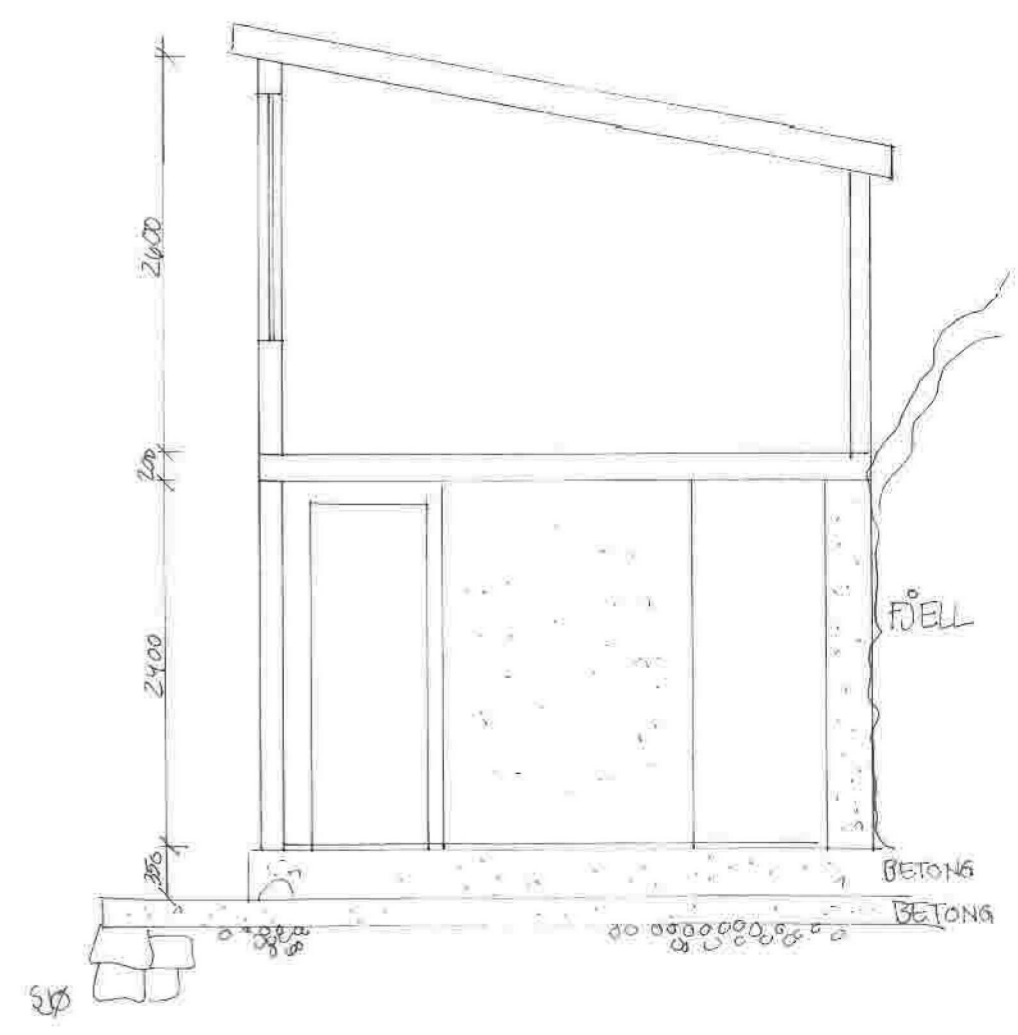

Naust - Fyllingsnesvegen - 5913 Eikangervåg for Fam. Corfariu Radu
NYE FASADER MED PÅBYGG - SØR - NORD - ØST - MÅL 1:50
Tegning v/ Interiørarkitektkontoret, Totlandsvegen 2, 5224 Nesttun

Naust - Fyllingsnesvegen - 5913 Eikangervåg for Fam. Corfariu Radu
 PLAN AV 1. ETASJE - LOFT - SNITT- MÅL 1:50
 Tegning v/ Interiørarkitektkontoret, Totlandsvegen 2, 5224 Nesttun

Naust - Fyllingsnesvegen - 5913 Eikangervåg for Fam. Corfariu Radu
EKSISTERENDE FASADER - SØR - NORD - ØST - MÅL 1:50
Tegning v/ Interiørarkitektkontoret, Totlandsvegen 2, 5224 Nesttun