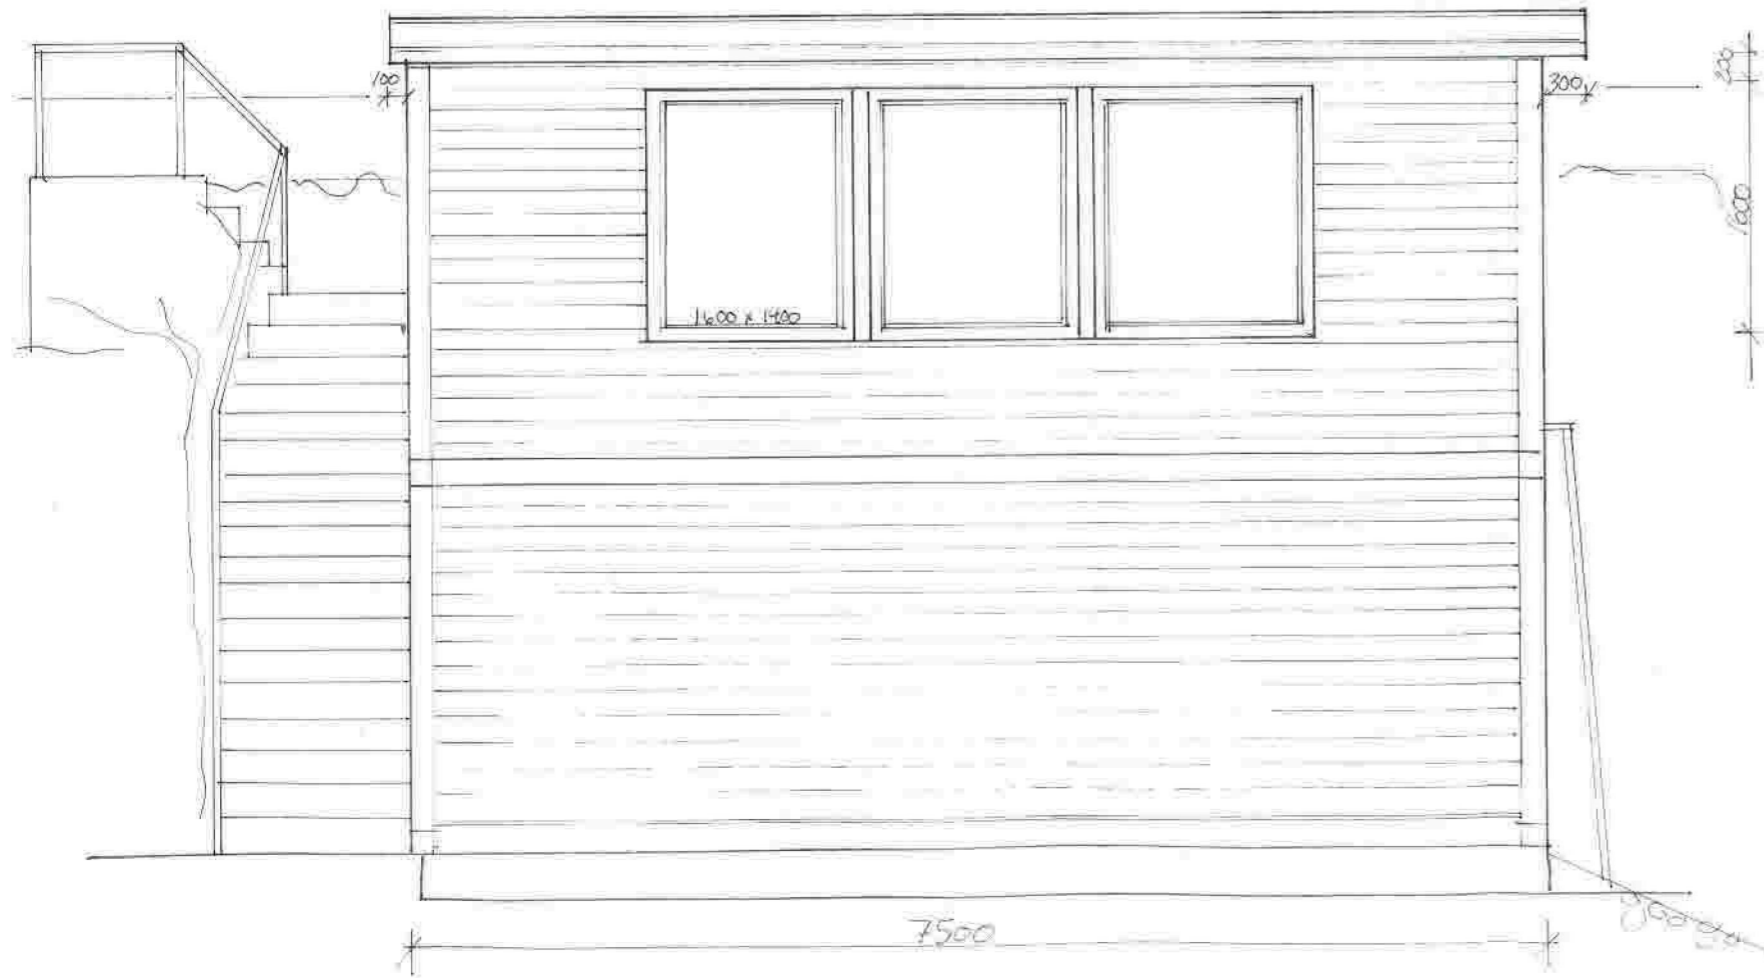

Naust - Fyllingsnesvegen - 5913 Eikangervåg for Fam. Corfariu Radu
NYE FASADER MED PÅBYGG - SØR - NORD - ØST - MÅL 1:50
Tegning v/ Interiørarkitektkontoret, Totlandsvegen 2, 5224 Nesttun

Naust - Fyllingsnesvegen - 5913 Eikangervåg for Fam. Corfariu Radu
 PLAN AV 1. ETASJE - LOFT - SNITT- MÅL 1:50
 Tegning v/ Interiørarkitektkontoret, Totlandsvegen 2, 5224 Nesttun

Naust - Fyllingsnesvegen - 5913 Eikangervåg for Fam. Corfariu Radu
EKSISTERENDE FASADER - SØR - NORD - ØST - MÅL 1:50
Tegning v/ Interiørarkitektkontoret, Totlandsvegen 2, 5224 Nesttun