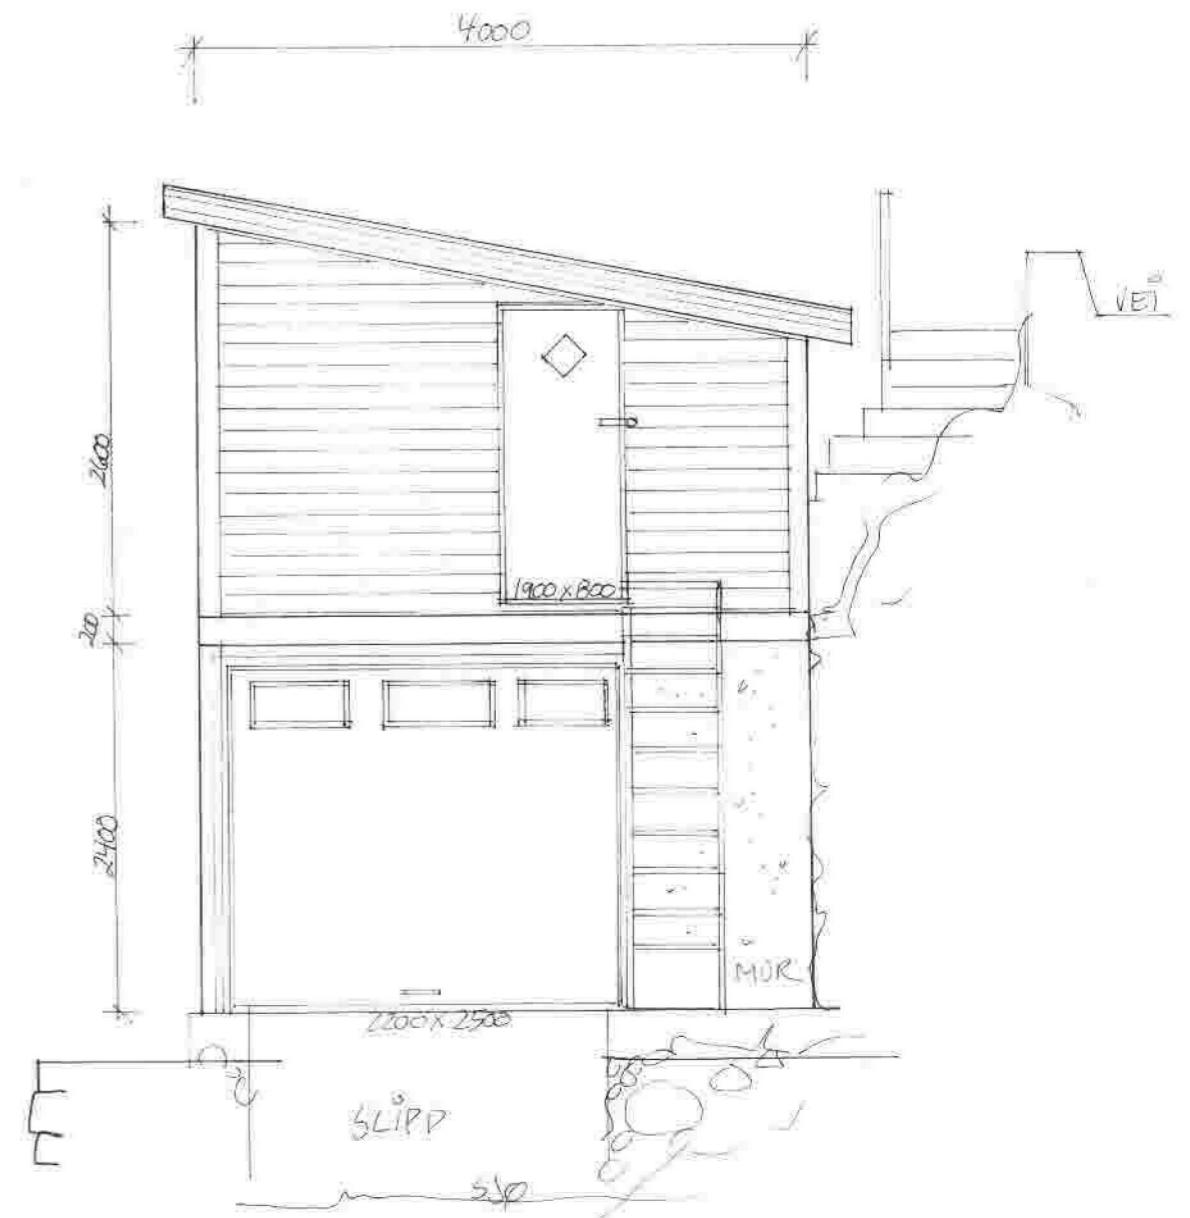

Naust - Fyllingsnesvegen - 5913 Eikangervåg for Fam. Corfariu Radu
NYE FASADER MED PÅBYGG - SØR - NORD - ØST - MÅL 1:50
Tegning v/ Interiørarkitektkontoret, Totlandsvegen 2, 5224 Nesttun

Naust - Fyllingsnesvegen - 5913 Eikangervåg for Fam. Corfariu Radu
 PLAN AV 1. ETASJE - LOFT - SNITT- MÅL 1:50
 Tegning v/ Interiørarkitektkontoret, Totlandsvegen 2, 5224 Nesttun

Naust - Fyllingsnesvegen - 5913 Eikangervåg for Fam. Corfariu Radu
EKSISTERENDE FASADER - SØR - NORD - ØST - MÅL 1:50
Tegning v/ Interiørarkitektkontoret, Totlandsvegen 2, 5224 Nesttun