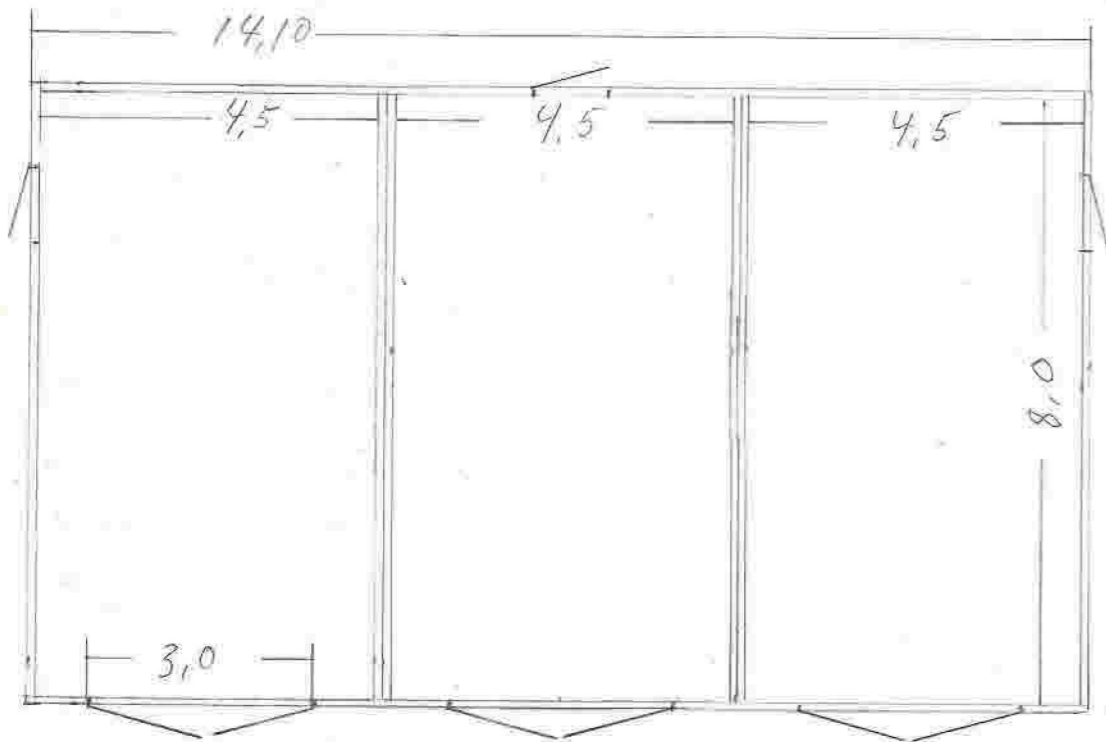

SNITT MOT NOR ØST

PLAN

MOT NOR VEST

BYGGH. <u>RONNY HØLLELAND</u>	DATO
TEGN	SIGN
MÅL 1:100	TEGN NR
TEGNET AV	