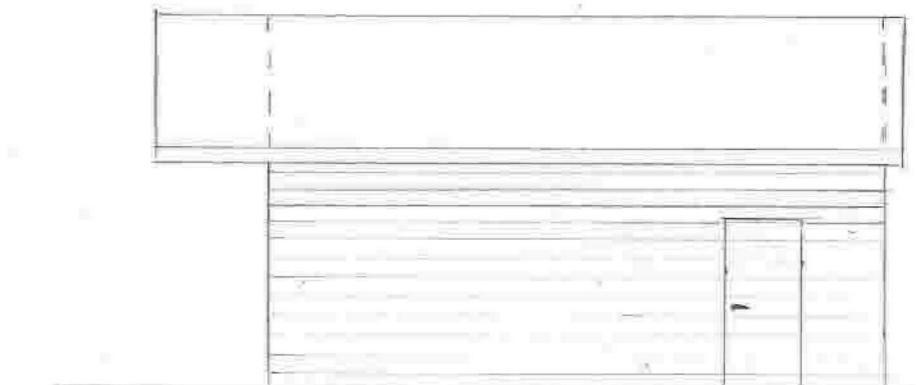

SNITT MOT NOR ØST

PLAN

MOT NOR VEST

BYGGH. <u>RONNY HØLLELAND</u>	DATO
TEGN	SIGN
MÅL 1:100	TEGN NR
TEGNET AV	