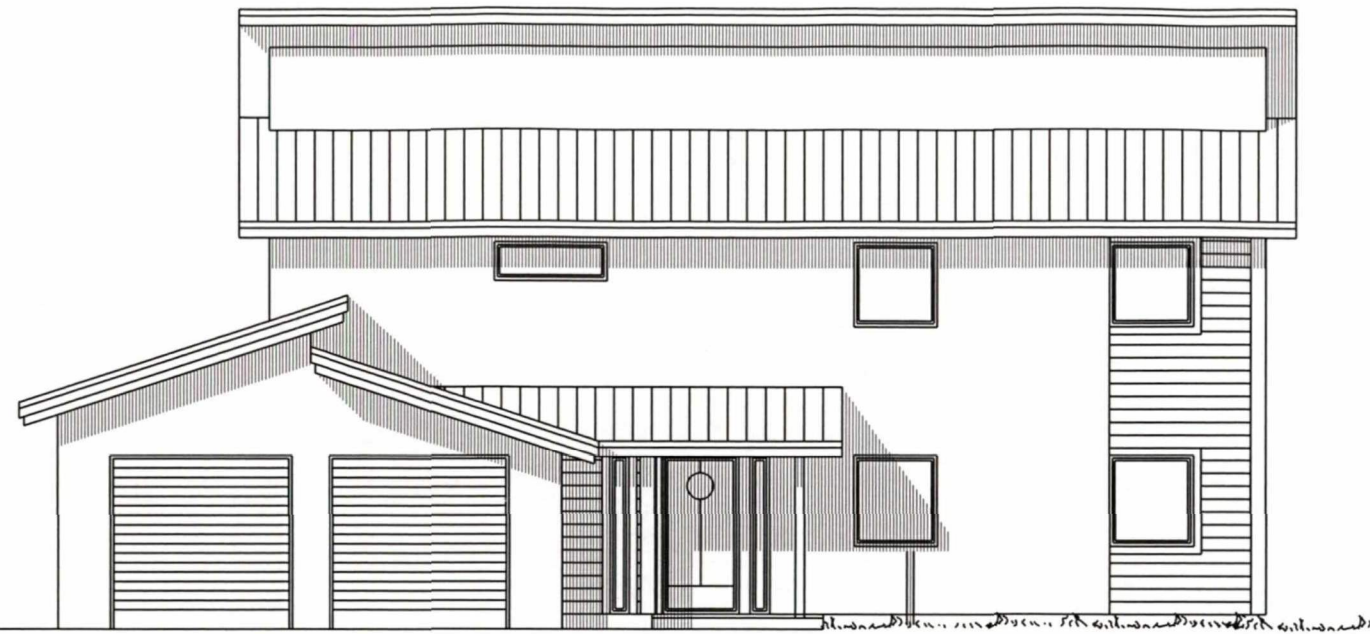

NORD ØST

SØR VEST

SØR ØST

Pergola

TEGNINGENE ER TARGET CONSULTING AS SIN EIENDOM, OG KAN IKKE DISTRIBUERES UTEN ETTER NÆRMERE AVTALE MED EIER. ERSTATNINGSKRAV KAN EVENTUELT REISES.

No.	Description	Date

Mikael Salsheden

Dalemarka 75
5918 Frekhaug

FASADE - sørvest / sørøst

Project number

Date 09.11.2021

Drawn by SH

Checked by TS

120

Scale 1 : 100