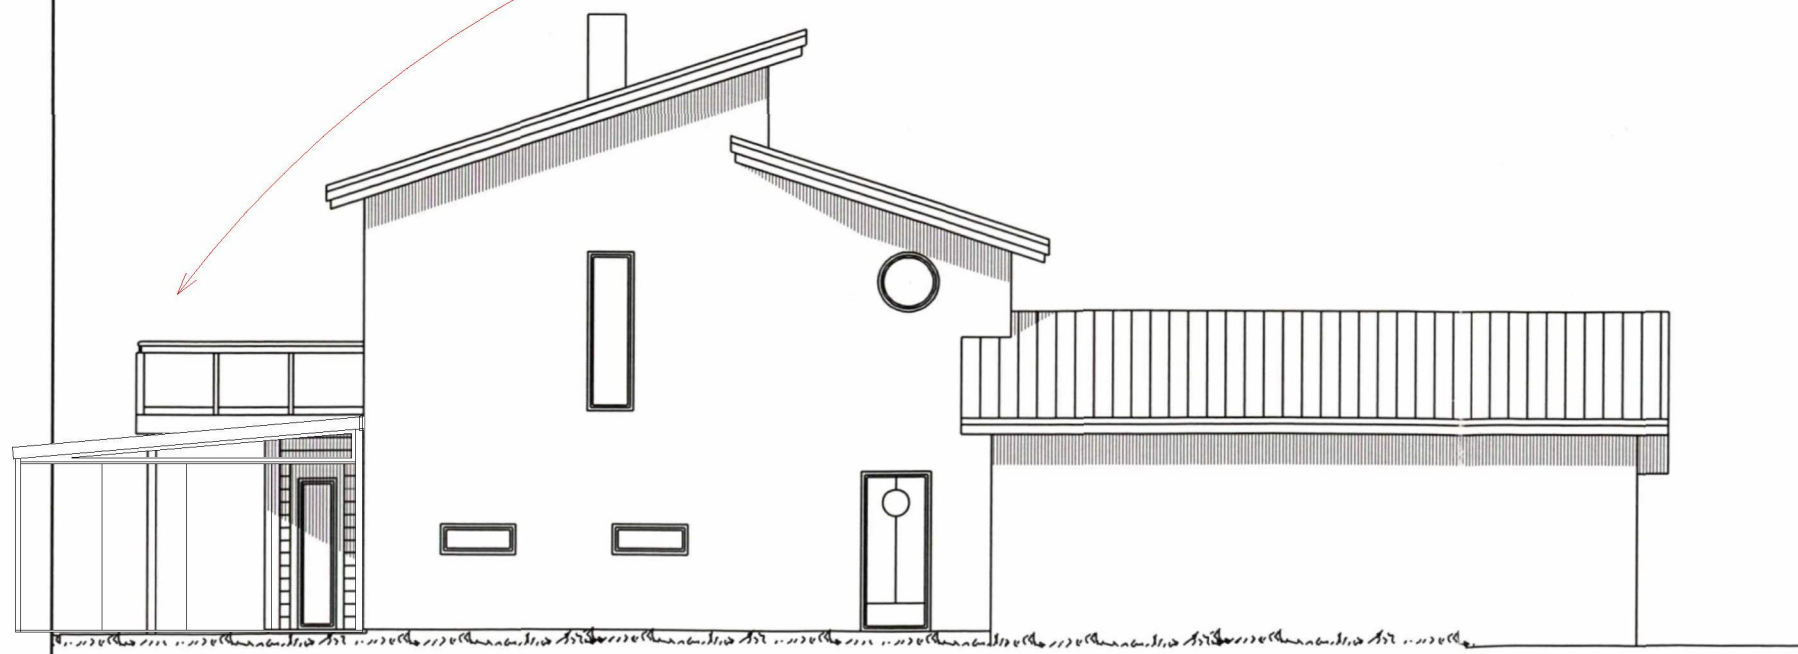

NORD ØST

SØR VEST

SØR ØST

Pergola

TEGNINGENE ER TARGET CONSULTING AS SIN EIENDOM, OG KAN IKKE DISTRIBUERES UTEN ETTER NÆRMERE AVTALE MED EIER. ERSTATNINGSKRAV KAN EVENTUELT REISES.

No.	Description	Date

Mikael Salsheden

Dalemarka 75
5918 Frekhaug

FASADE - sørvest / sørøst

Project number

Date 09.11.2021

Drawn by SH

Checked by TS

120

Scale 1 : 100