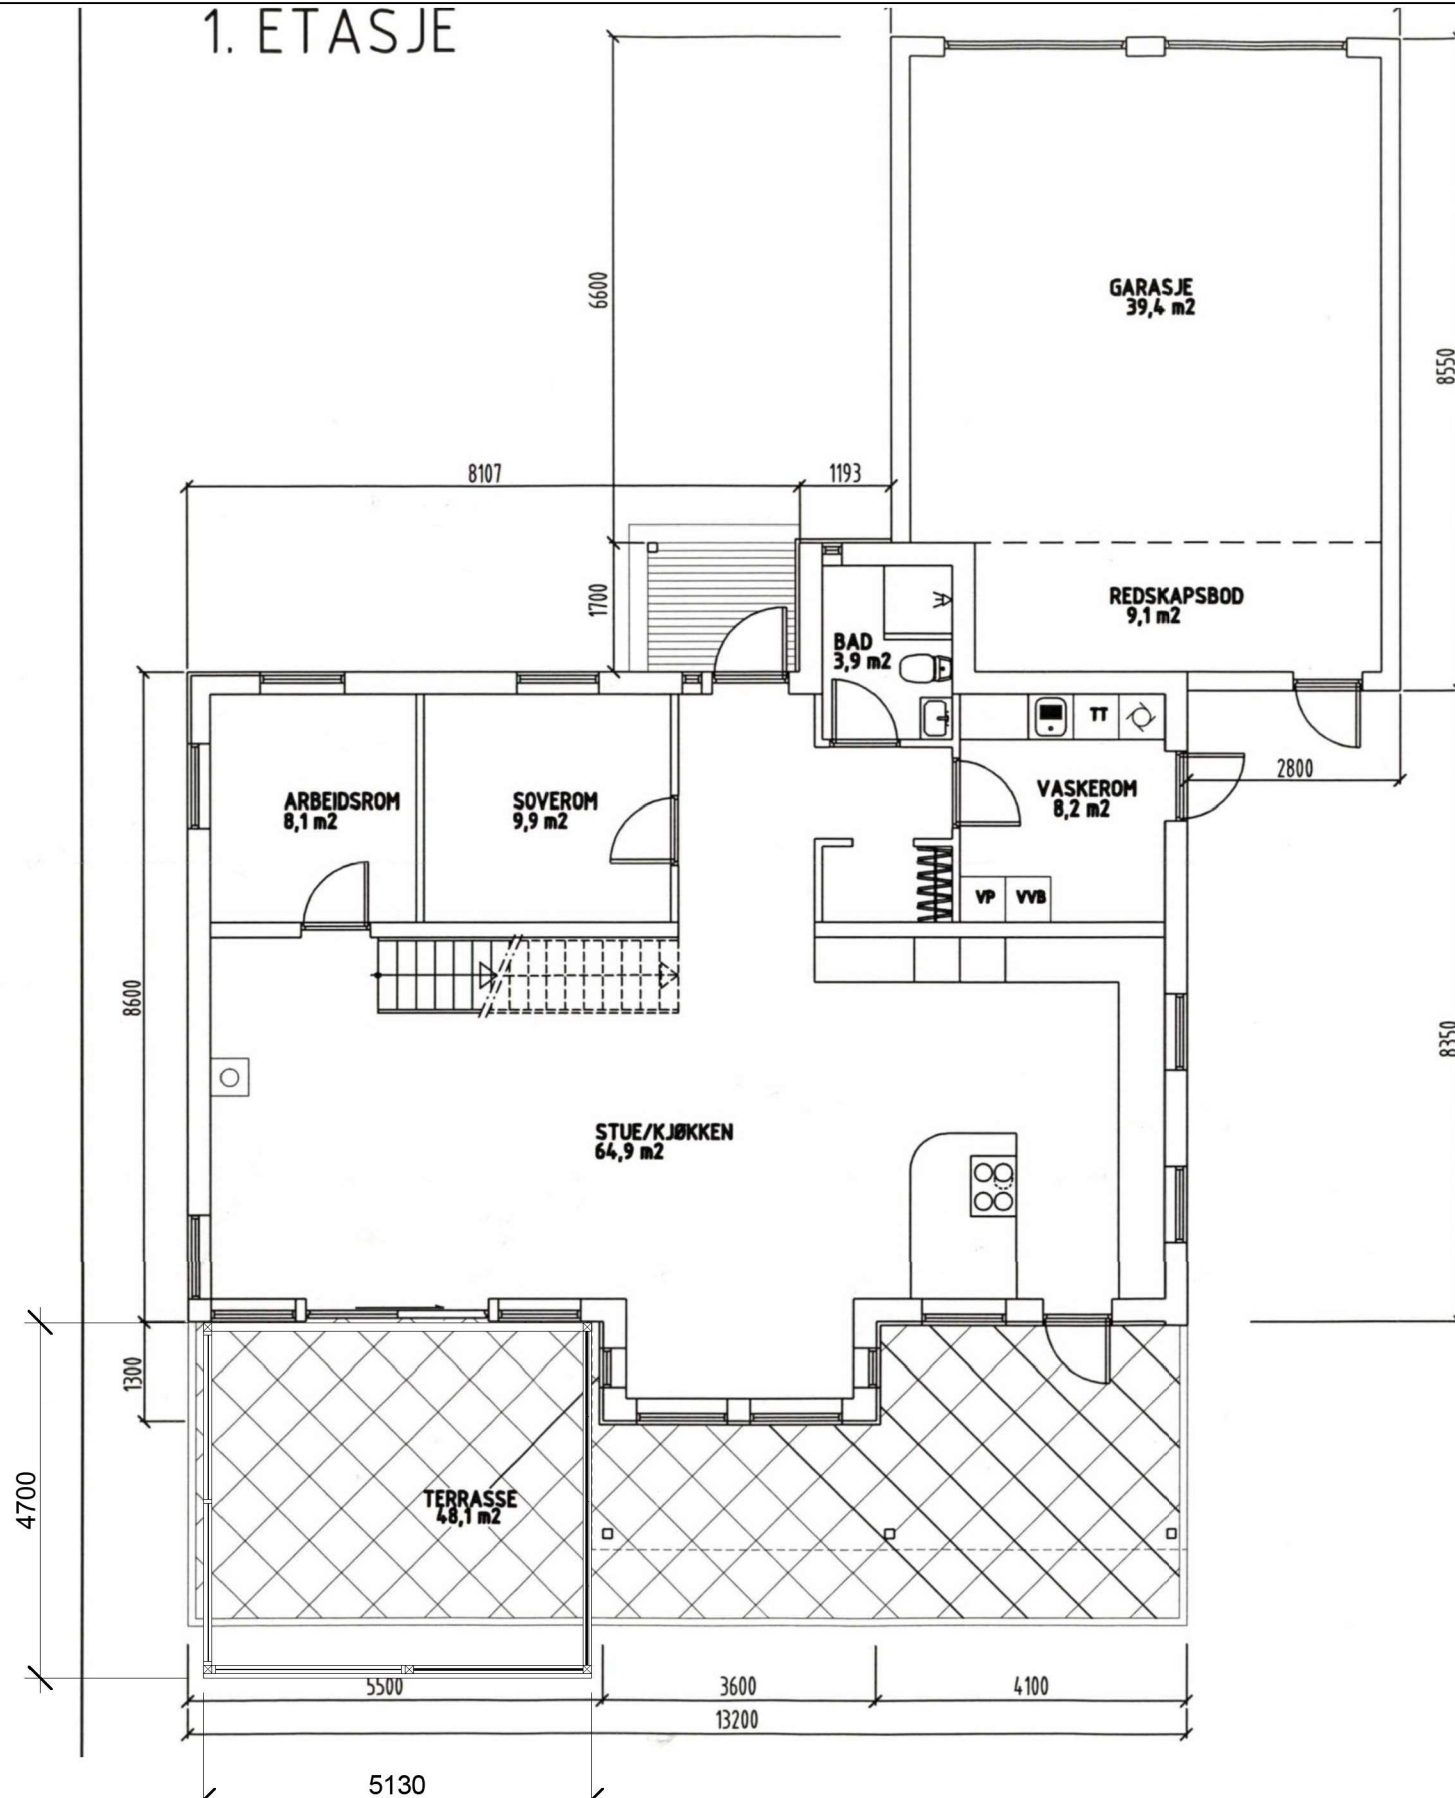

1. ETASJE

Pergola

TEGNINGENE ER TARGET CONSULTING AS SIN EIENDOM, OG KAN IKKE DISTRIBUERES UTEN ETTER NÆRMERE AVTALE MED EIER. ERSTATNINGSKRAV KAN EVENTUELT REISES.

No.	Description	Date

Mikael Salsheden

Dalemarka 75
5918 Frekhaug

PLAN

Project number

Date

09.11.2021

Drawn by

SH

Checked by

TS

110

Scale

1 : 100