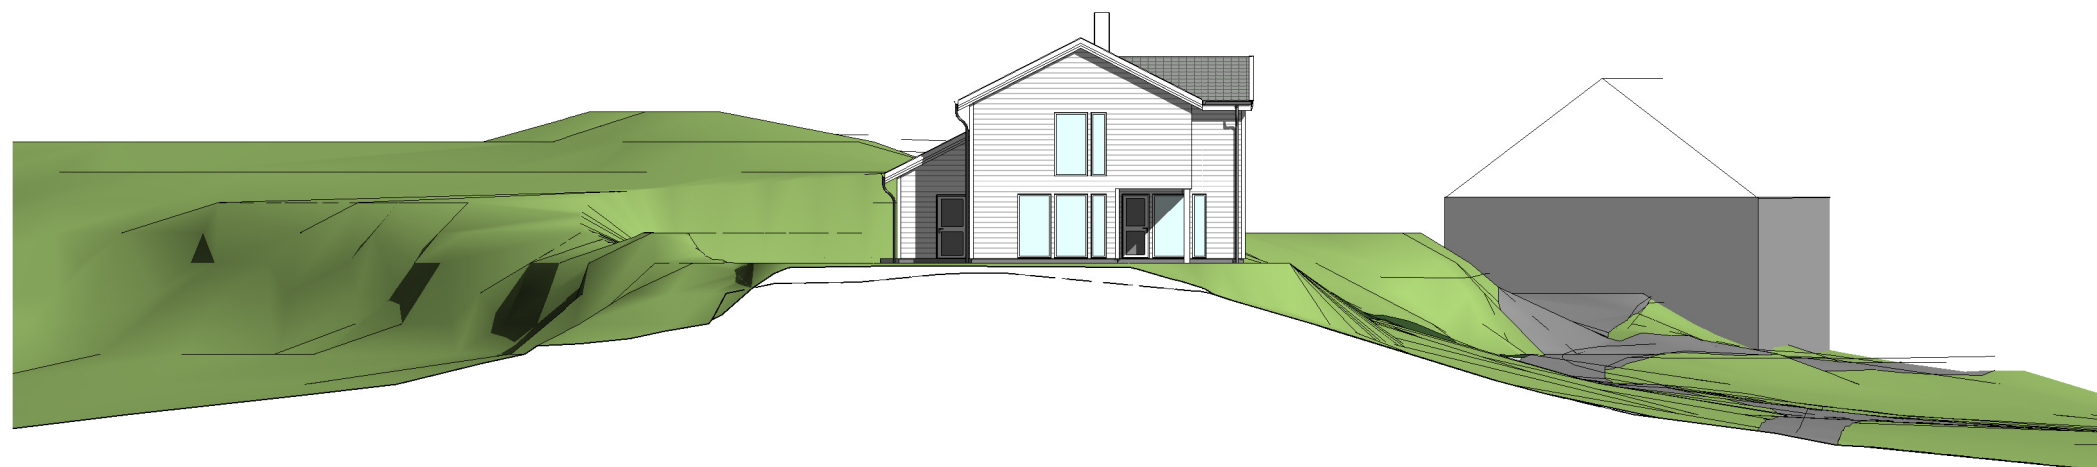

Fasade mot vest

Fasade mot nord

Fasade mot øst

Fasade mot sør

**Nytt våningshus**

Gnr 93 Bnr 1+10, Hettlehovde  
Alver kommune  
P. nr. 1711

**Arkitekt Mette Kyed Thorson**

**Fasader**

Mål 1 : 250 / A3

Tegn.nr A301

Rev D

Dato 11.10.2021