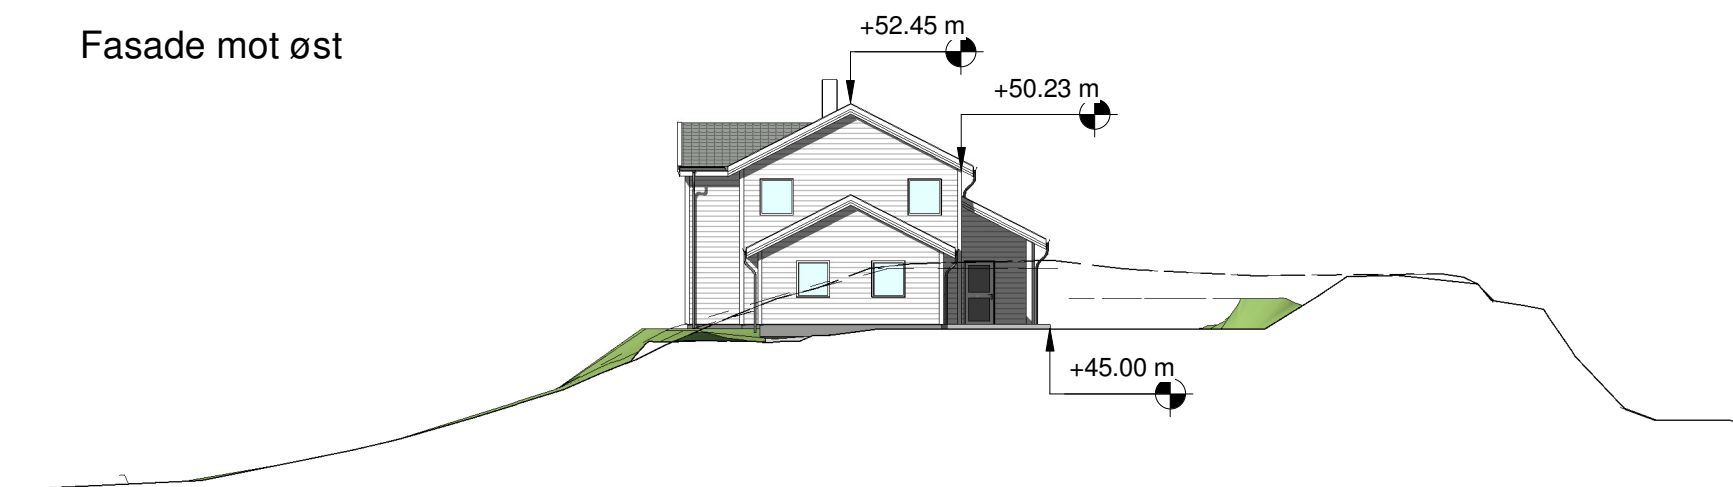

Fasade mot vest

Fasade mot nord

Fasade mot øst

Fasade mot sør

**Nytt våningshus**

Gnr 93 Bnr 1+10, Hettlehovde  
Alver kommune  
P. nr. 1711

**Arkitekt Mette Kyed Thorson**

**Fasader**

Mål 1 : 250 / A3

Tegn.nr A301

Rev D

Dato 11.10.2021