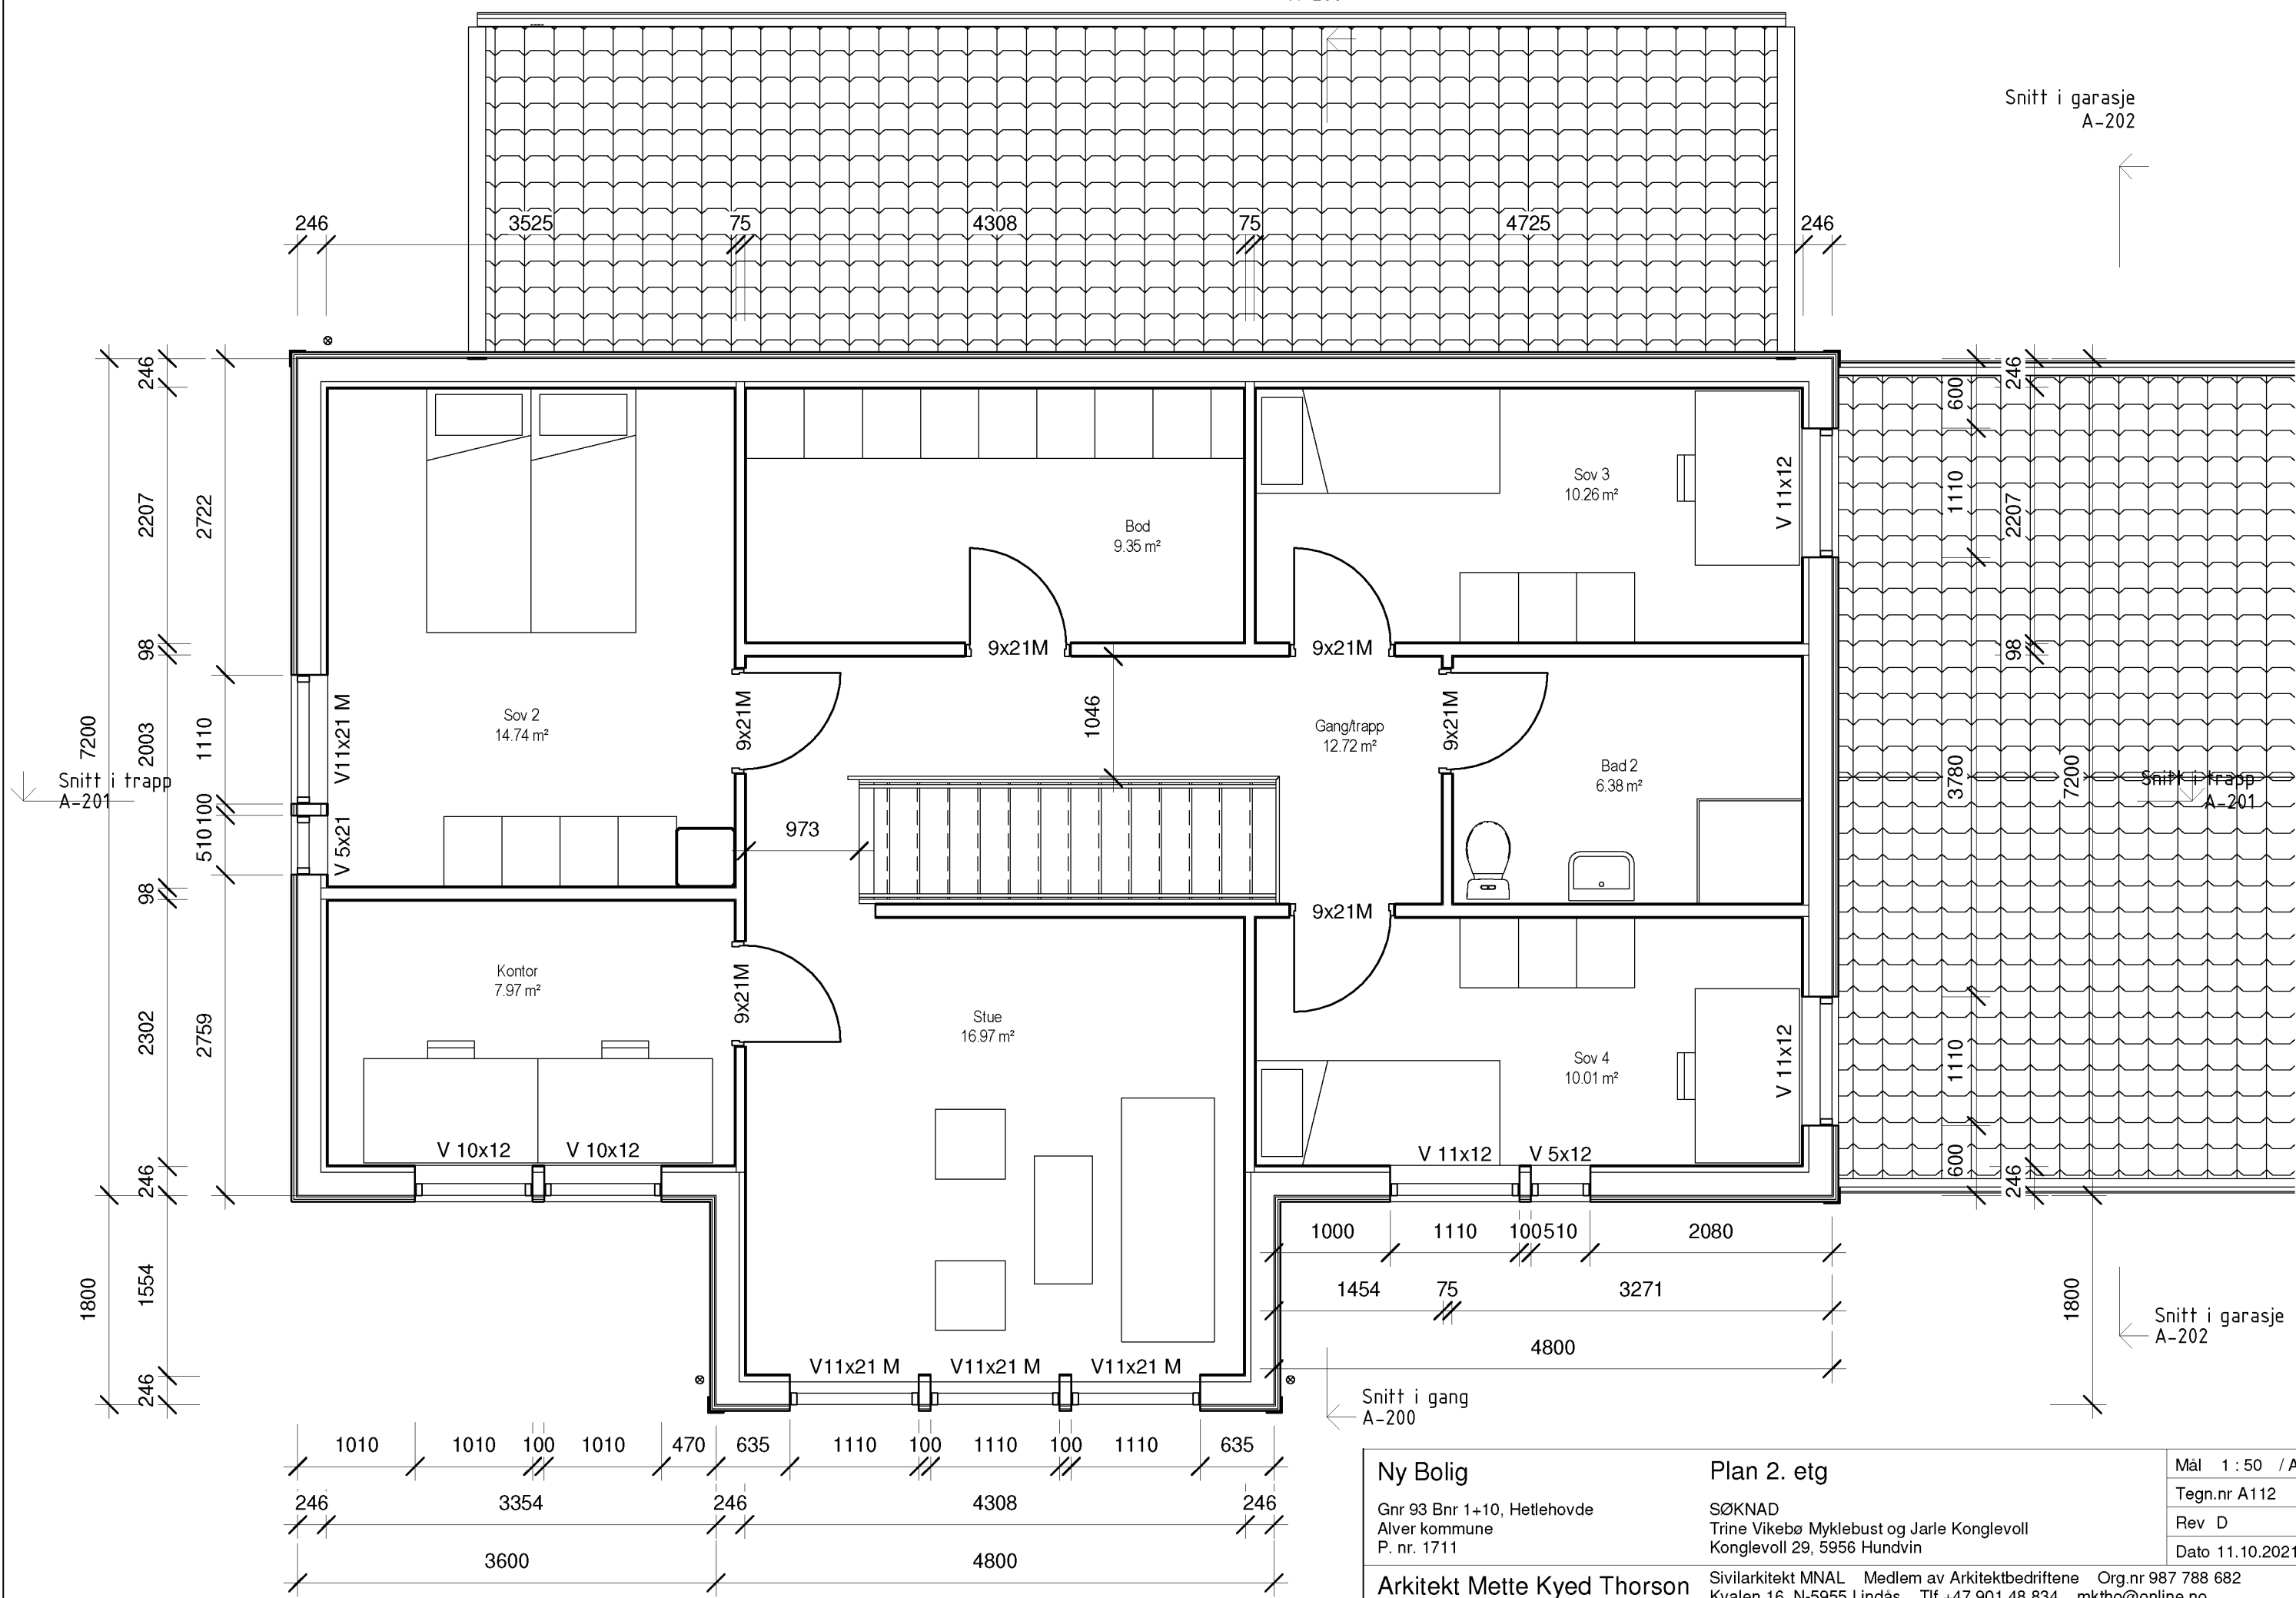

Snitt i gang  
A-200

Snitt i garasje  
A-202

<b>Ny Bolig</b> Gnr 93 Bnr 1+10, Hetlehovde Alver kommune P. nr. 1711	<b>Plan 2. etg</b> SØKNAD Trine Vikebø Myklebust og Jarle Konglevoll Konglevoll 29, 5956 Hundvin	Mål 1:50 / A3
		Tegn.nr A112
<b>Arkitekt Mette Kyed Thorson</b> Sivilarkitekt MNAL Medlem av Arkitektbedriftene Kvalen 16, N-5955 Lindås Tlf +47 901 48 834 mktho@online.no	Org.nr 987 788 682	Rev D
		Dato 11.10.2021