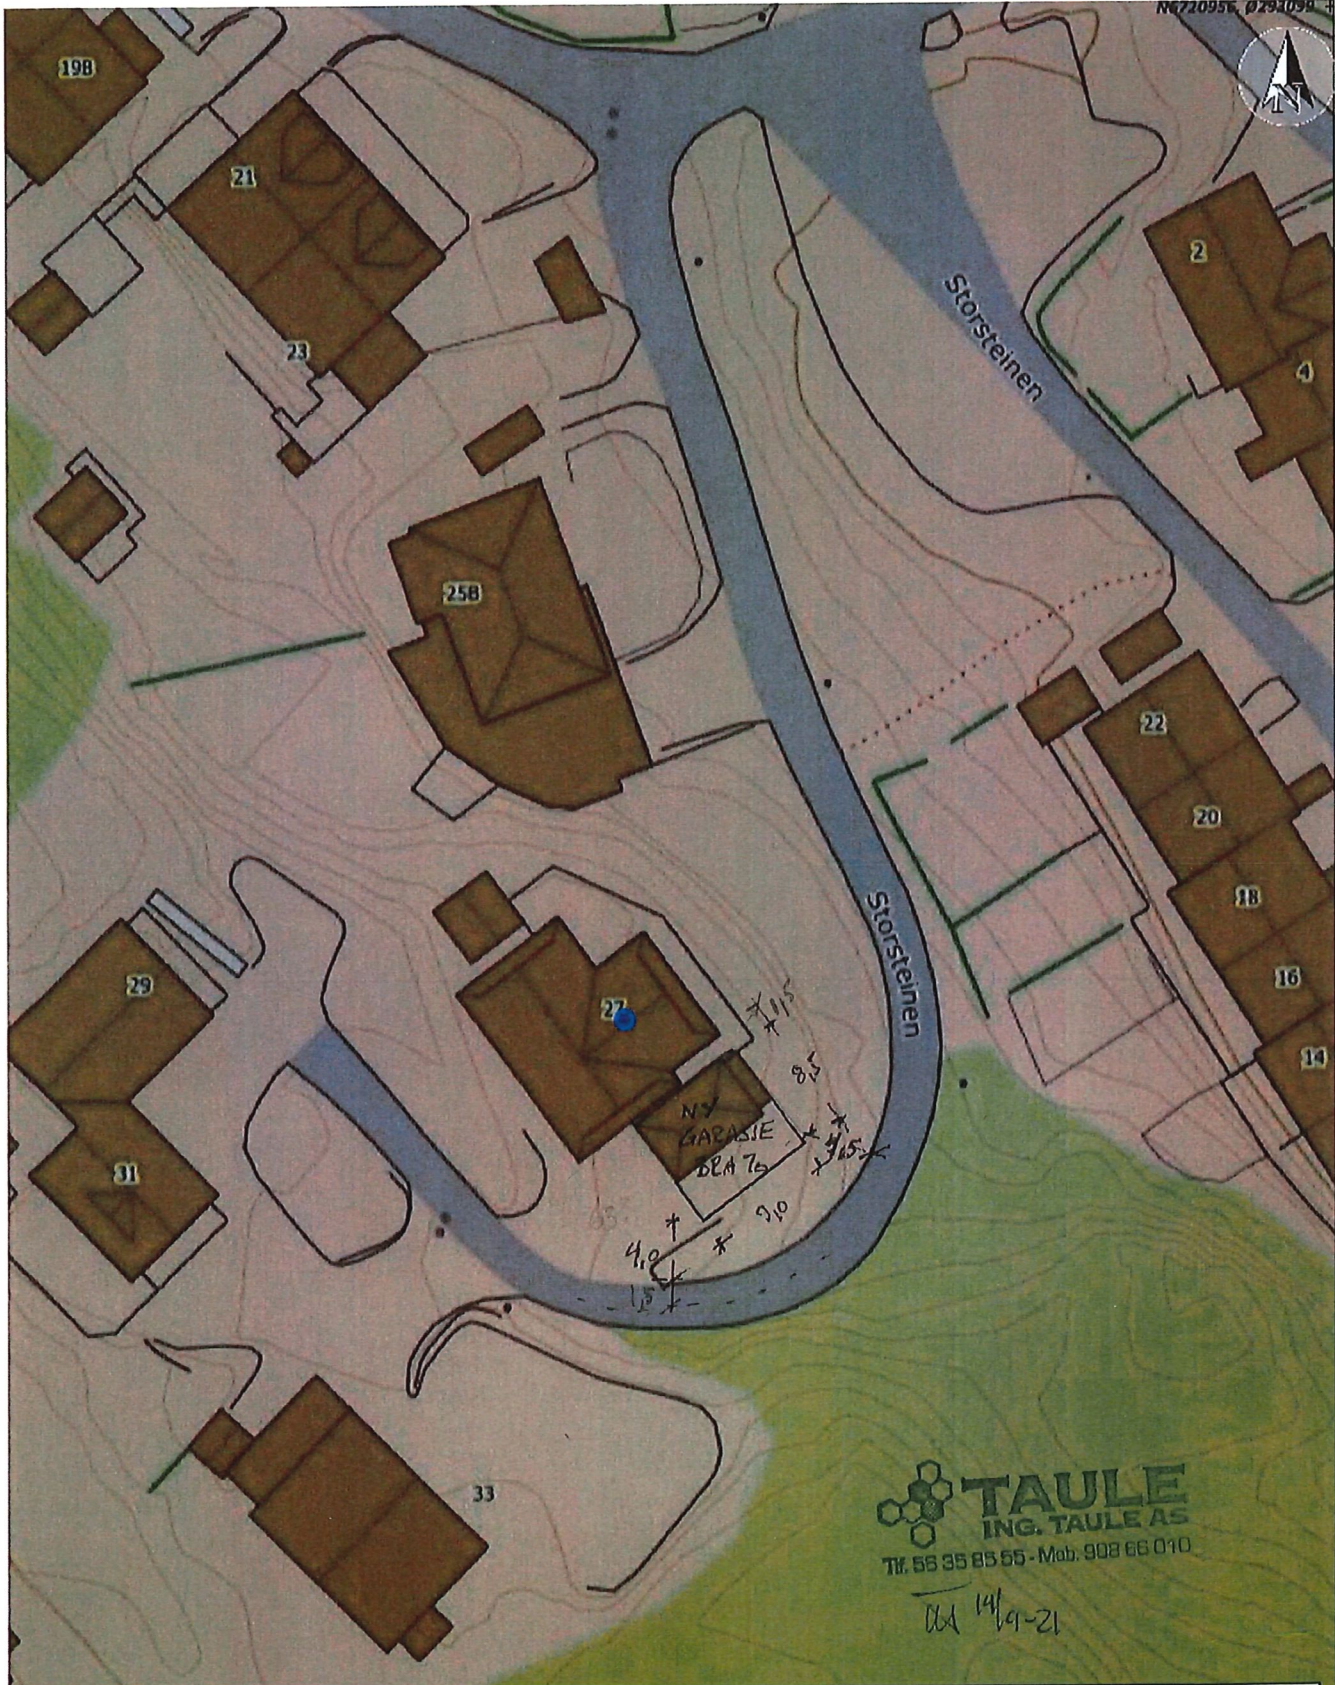

(D1)

TAULE
 ING. TAULE AS
 Tlf. 55 95 85 55 - Mob. 908 66 010

14/09-21

Situasjonskart - Storsteinen 27, 5911 Alversund-
 GBNR 134/333 ang av garasje

GBNR 134/333

Dato: 03-09-2021

Målestokk: 1:500