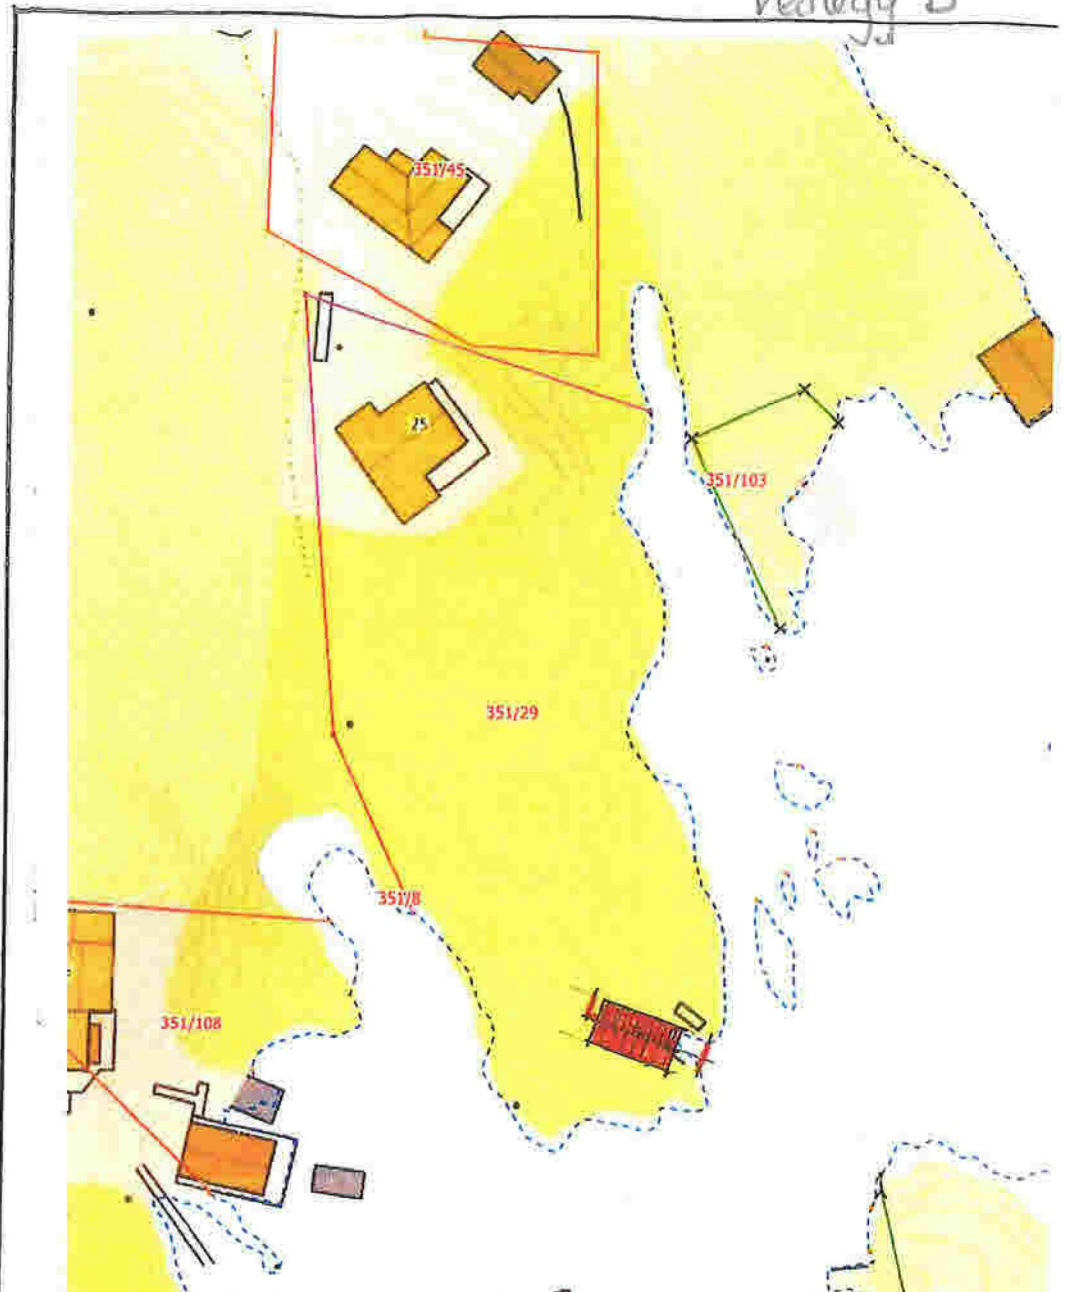

Søk etter innhold i valgte kilder

TEMAKART

BAKGRUNNSKART

EPSG:32632 N: 6724761 Ø: 284741

Målestokk 1 : 625

Situasjonskart -
NØST 351/29

Dato: 15-06-2021
Målestokk: 1:500