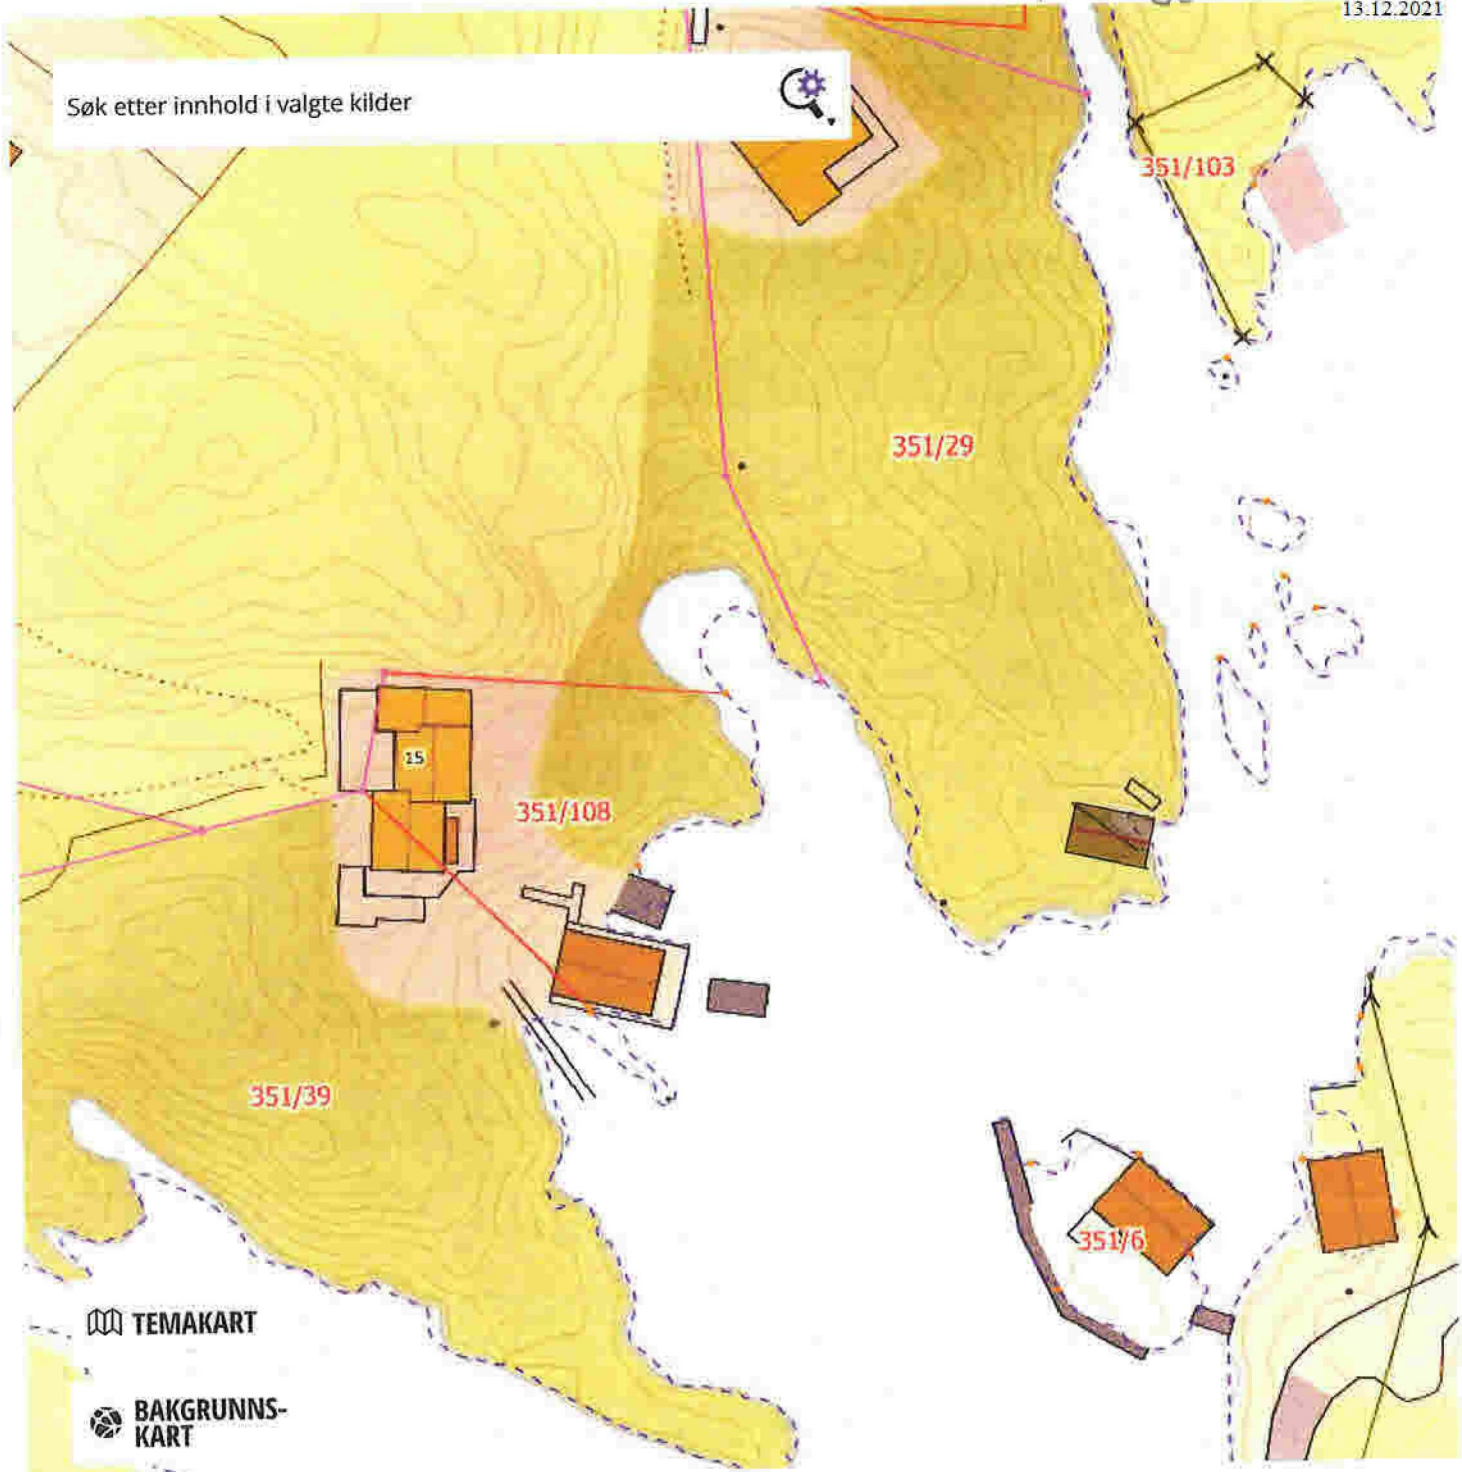

Søk etter innhold i valgte kilder

TEMAKART

BAKGRUNNSKART

EPSG:32632 N: 6724761 Ø: 284741

Målestokk 1 : 625

Situasjonskart -
NØST 351/29

Dato: 15-06-2021
Målestokk: 1:500