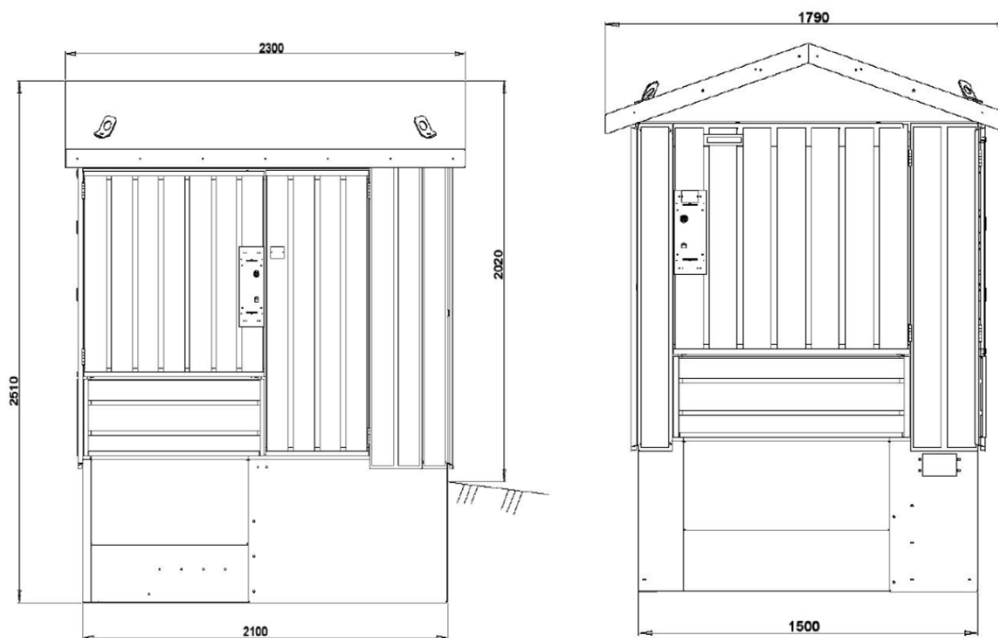

Bygging og beplantning nær anleggene

- Fremtidig bebyggelse nærmere nettstasjonen enn 5 meter kan kun oppføres etter avtale med BKK Nett. Kortere avstand krever spesielle brannforebyggende tiltak.
- Det må ikke fylles masser eller beplantes på en måte som kan være til hinder for vedlikeholdet av anlegget.