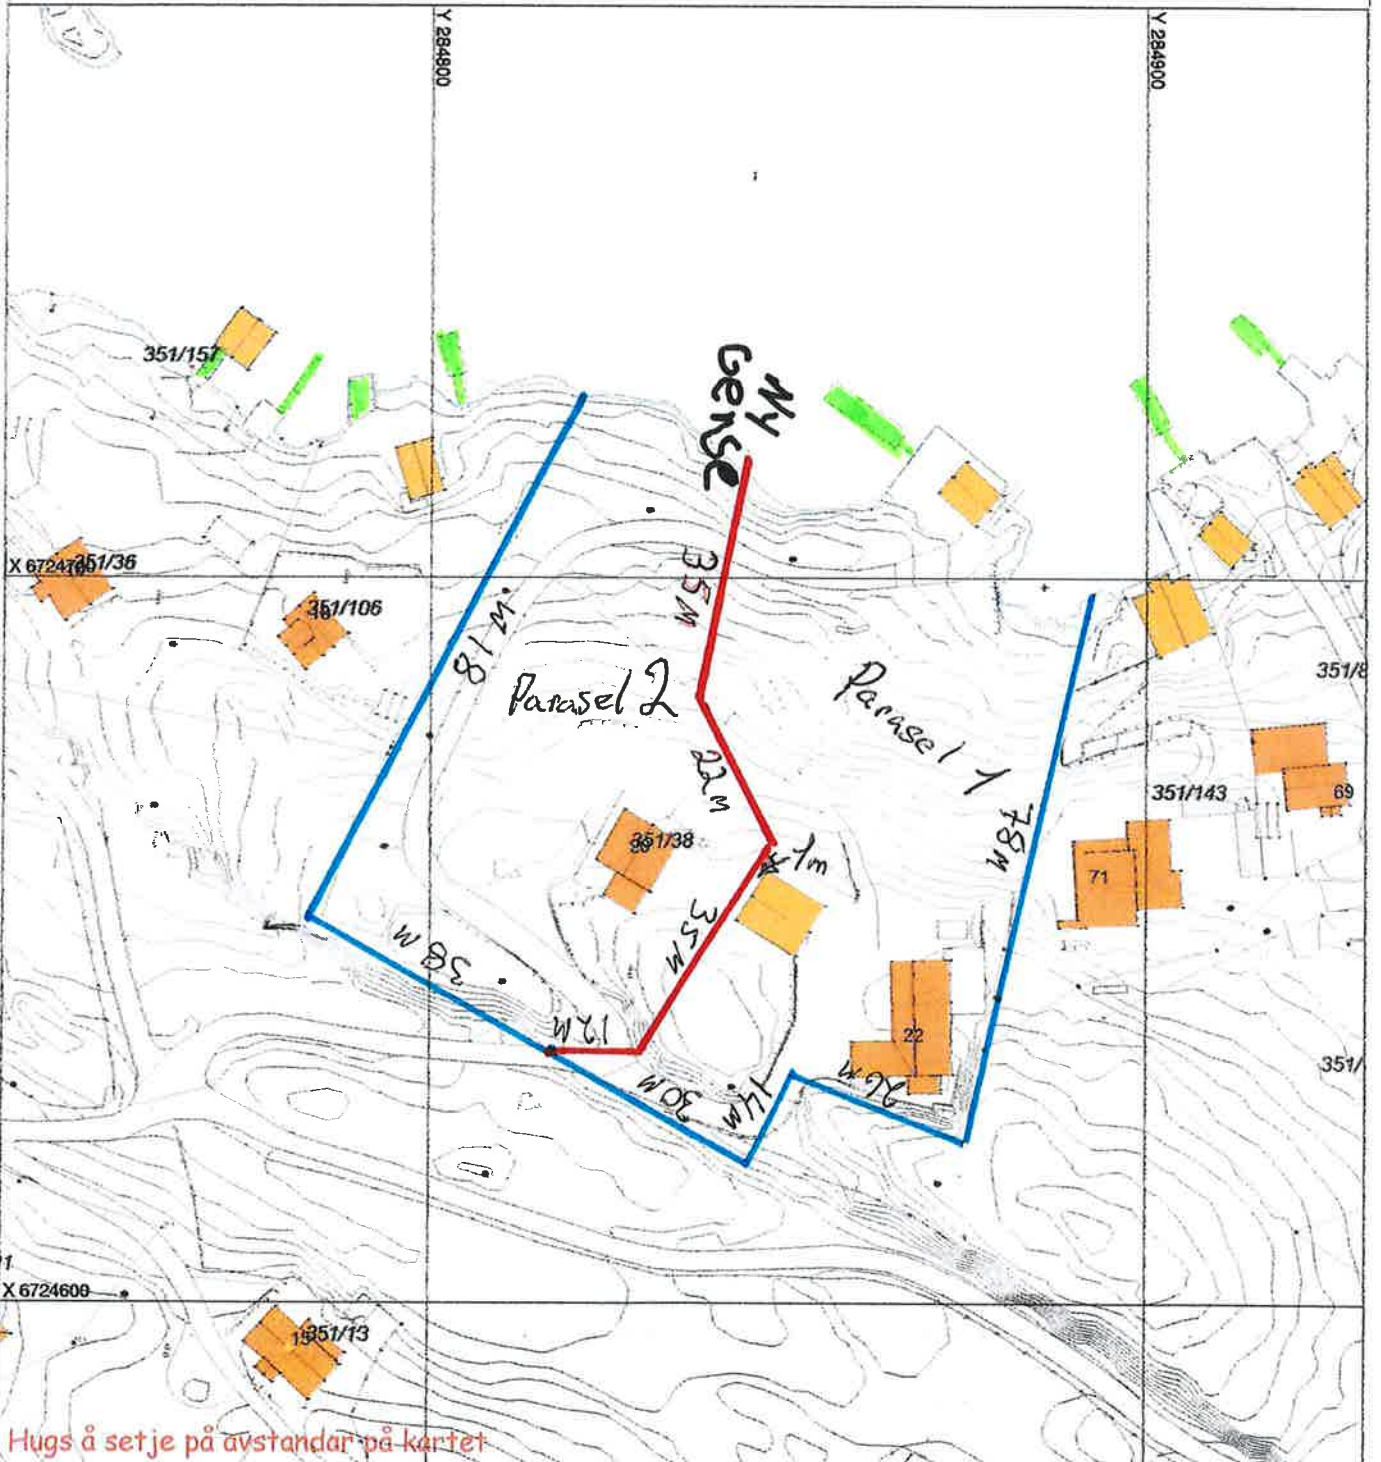

Situasjonskart -
Gbnr. 351/158 KDP Meland fritidsbustad

FLYTEBRYGGE

Dato: 14-10-2021

Målestokk: 1:500

SITUASJONSKART

Gnr/Bnr: 351/38

Adresse:

Eigar/søkar:

Kvalitet :

Gjeldande plan : Kommunedelplan for Meland

Planformål : Bygeområde for fritidsbustad

Vår referanse:

Sign.

Målestokk: 1:1000
Dato: 03.08.2020

ALVER
KOMMUNE

-  Gjerde
-  Usikker eigedomsgrense
-  Målt eigedomsgrense
-  Bolighus
-  Andre bygg

Hugs å setje på avstandar på kartet

SITUASJONSPLAN

 Tiltak

Underskrift Situasjonsplan _____ Dato _____