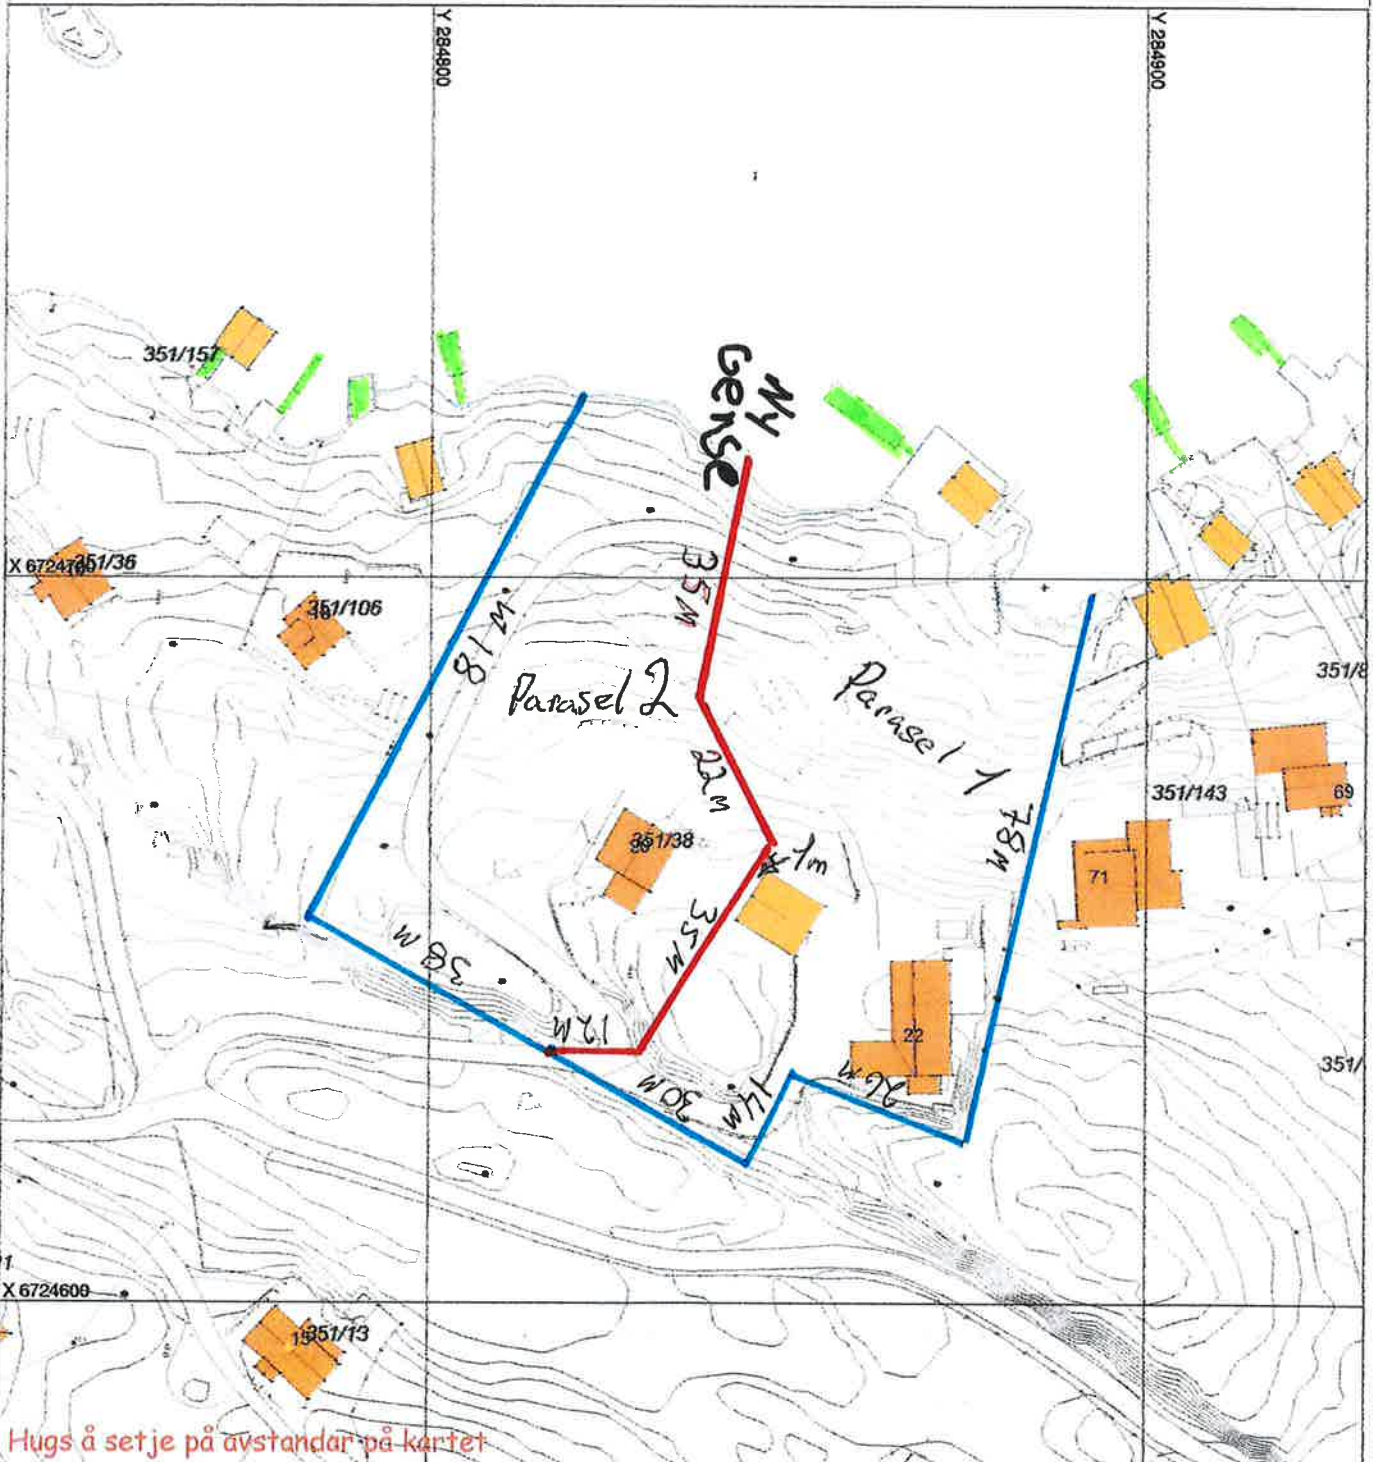

Situasjonskart -  
Gbnr. 351/158 KDP Meland fritidsbustad  
**FLYTEBRYGGE**

Dato: 14-10-2021

Målestokk: 1:500  
◄—————► 15m

# SITUASJONSKART

Gnr/Bnr: 351/38  
Adresse:  
Eigar/søkar:

Kvalitet :

Gjeldande plan : Kommunedelplan for Meland  
Planformål : Bygeområde for fritidsbustad

Vår referanse:

Sign. ....

Målestokk: 1:1000  
Dato: 03.08.2020

-  Gjerde
-  Usikker eigedomsgrense
-  Målt eigedomsgrense
-  Bolighus
-  Andre bygg

Hugs å setje på avstandar på kartet

## SITUASJONSPLAN

 Tiltak

Underskrift Situasjonsplan \_\_\_\_\_ Dato \_\_\_\_\_