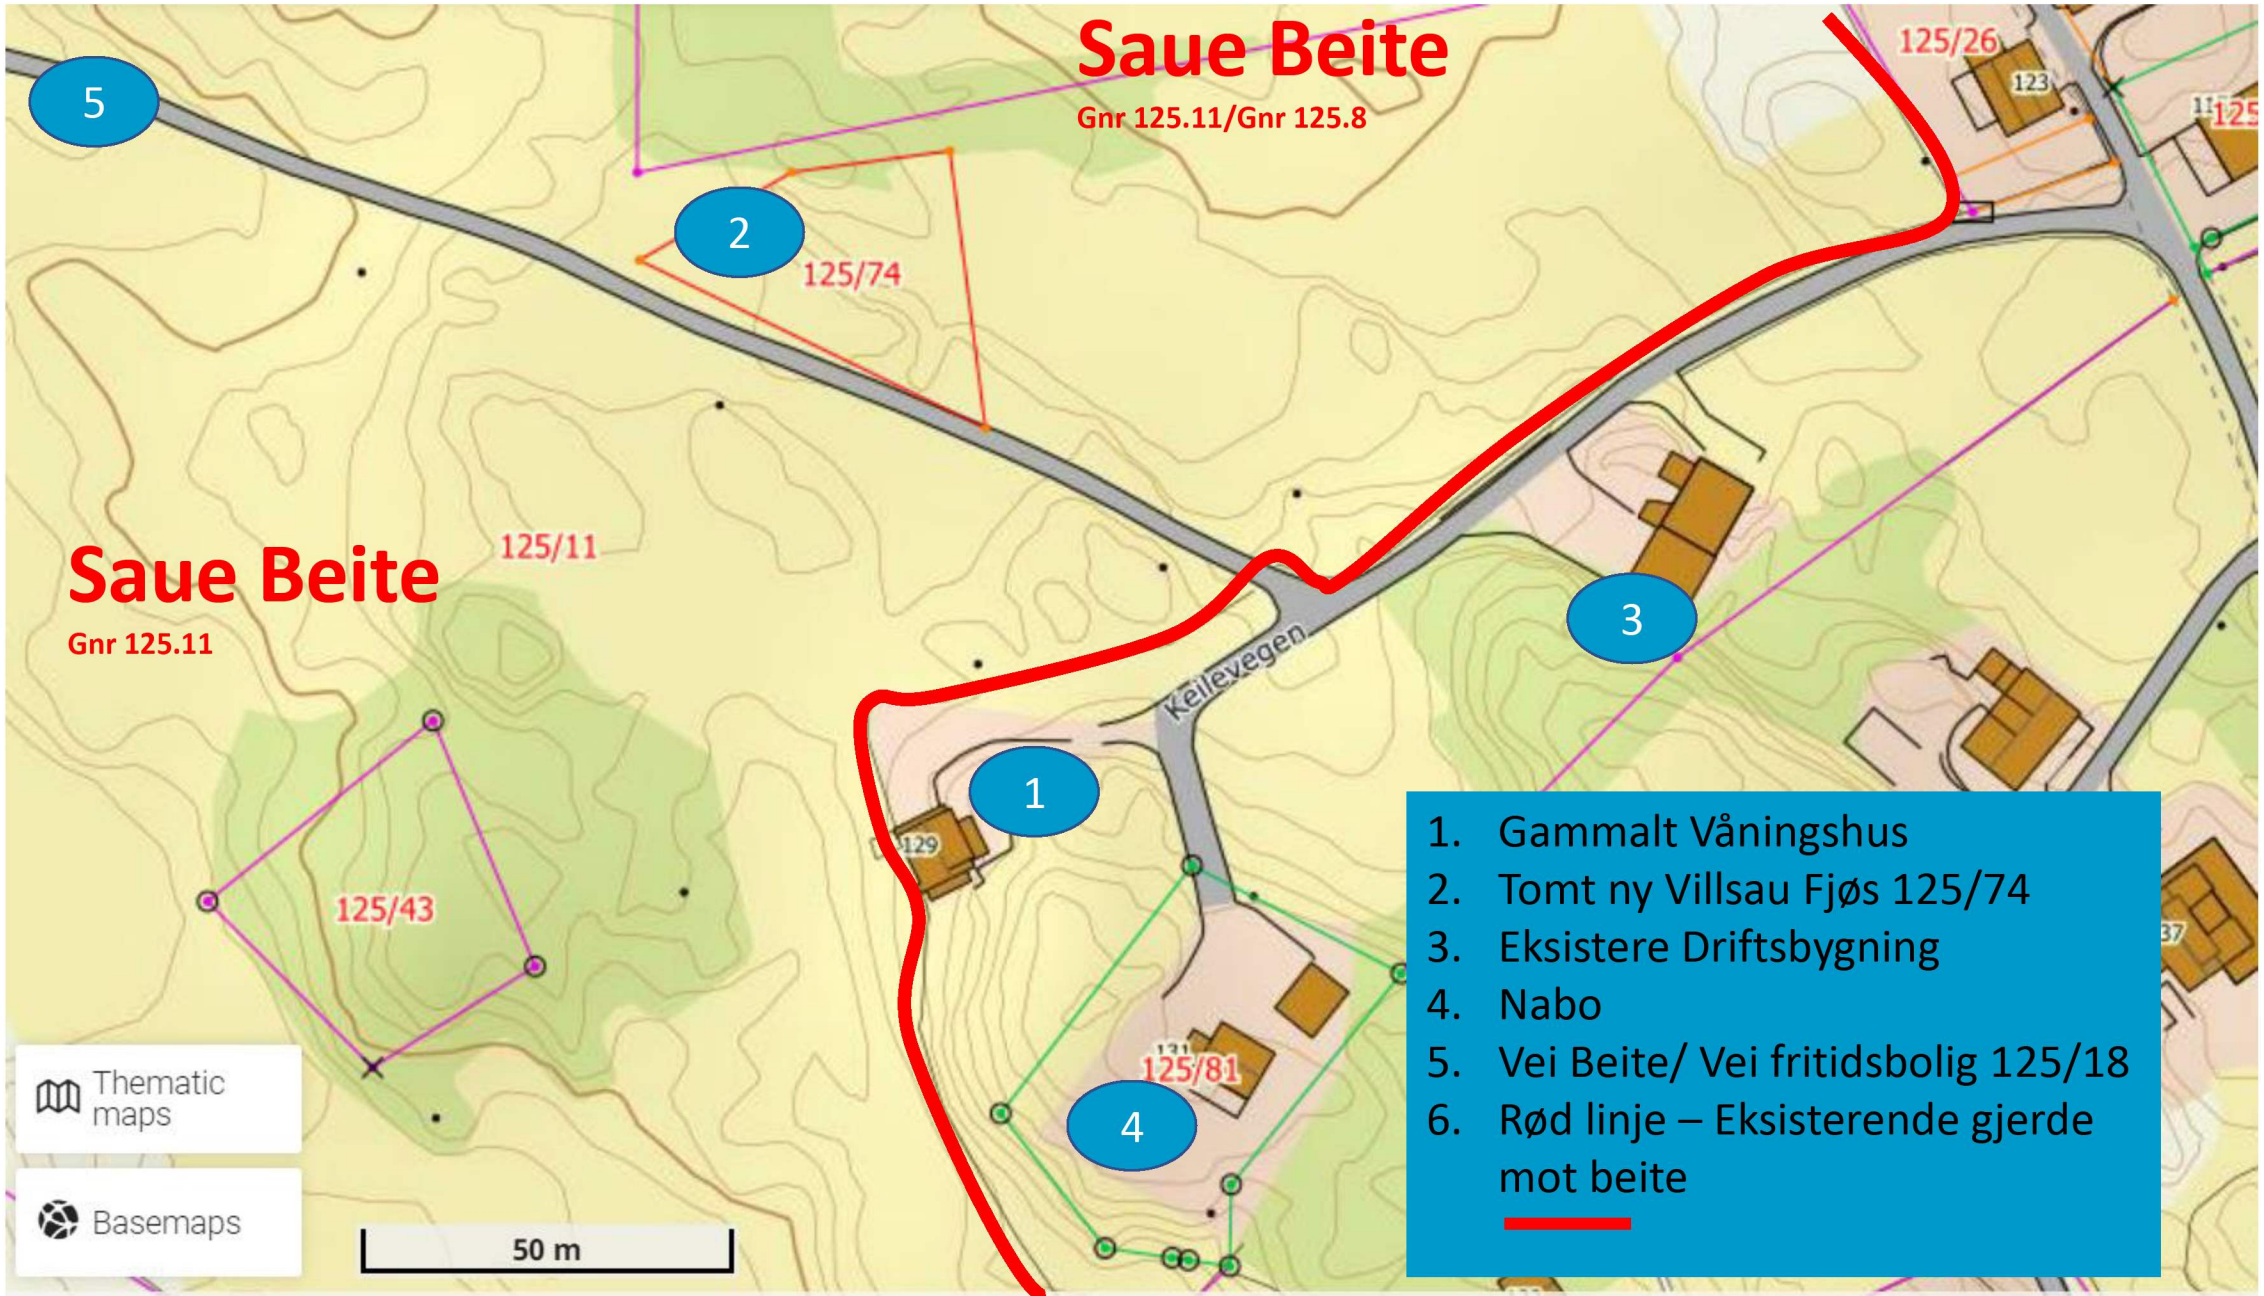

Saue Beite

Gnr 125.11/Gnr 125.8

Saue Beite

Gnr 125.11

1. Gammelt Våningshus
2. Tomt ny Villsau Fjøs 125/74
3. Eksistere Driftsbygning
4. Nabo
5. Vei Beite/ Vei fritidsbolig 125/18
6. Rød linje – Eksisterende gjerde mot beite

50 m

Saue Beite
Gnr 125.11/Gnr 125.8

1. Bilde fra gammalt Våningshus
2. Tomt Ny Villsau Fjøs 125/74
3. Eksistere Driftsbygningen

Saue Beite

Gnr 125.11

1. Bilde gammalt Våningshus
2. Tomt Ny Villsau Fjøs 125/74

Saue Beite

Gnr 125.11/Gnr 125.8

1. Gammalt Våningshus
2. Tomt ny Villsau Fjøs 125/74
3. Eksistere Driftsbygning

Saue Beite
Gnr 125.11/Gnr 125.8

2

3

- 2. Tomt ny Villsau Fjøs 125/74
- 3. Eksisterende Driftsbygning