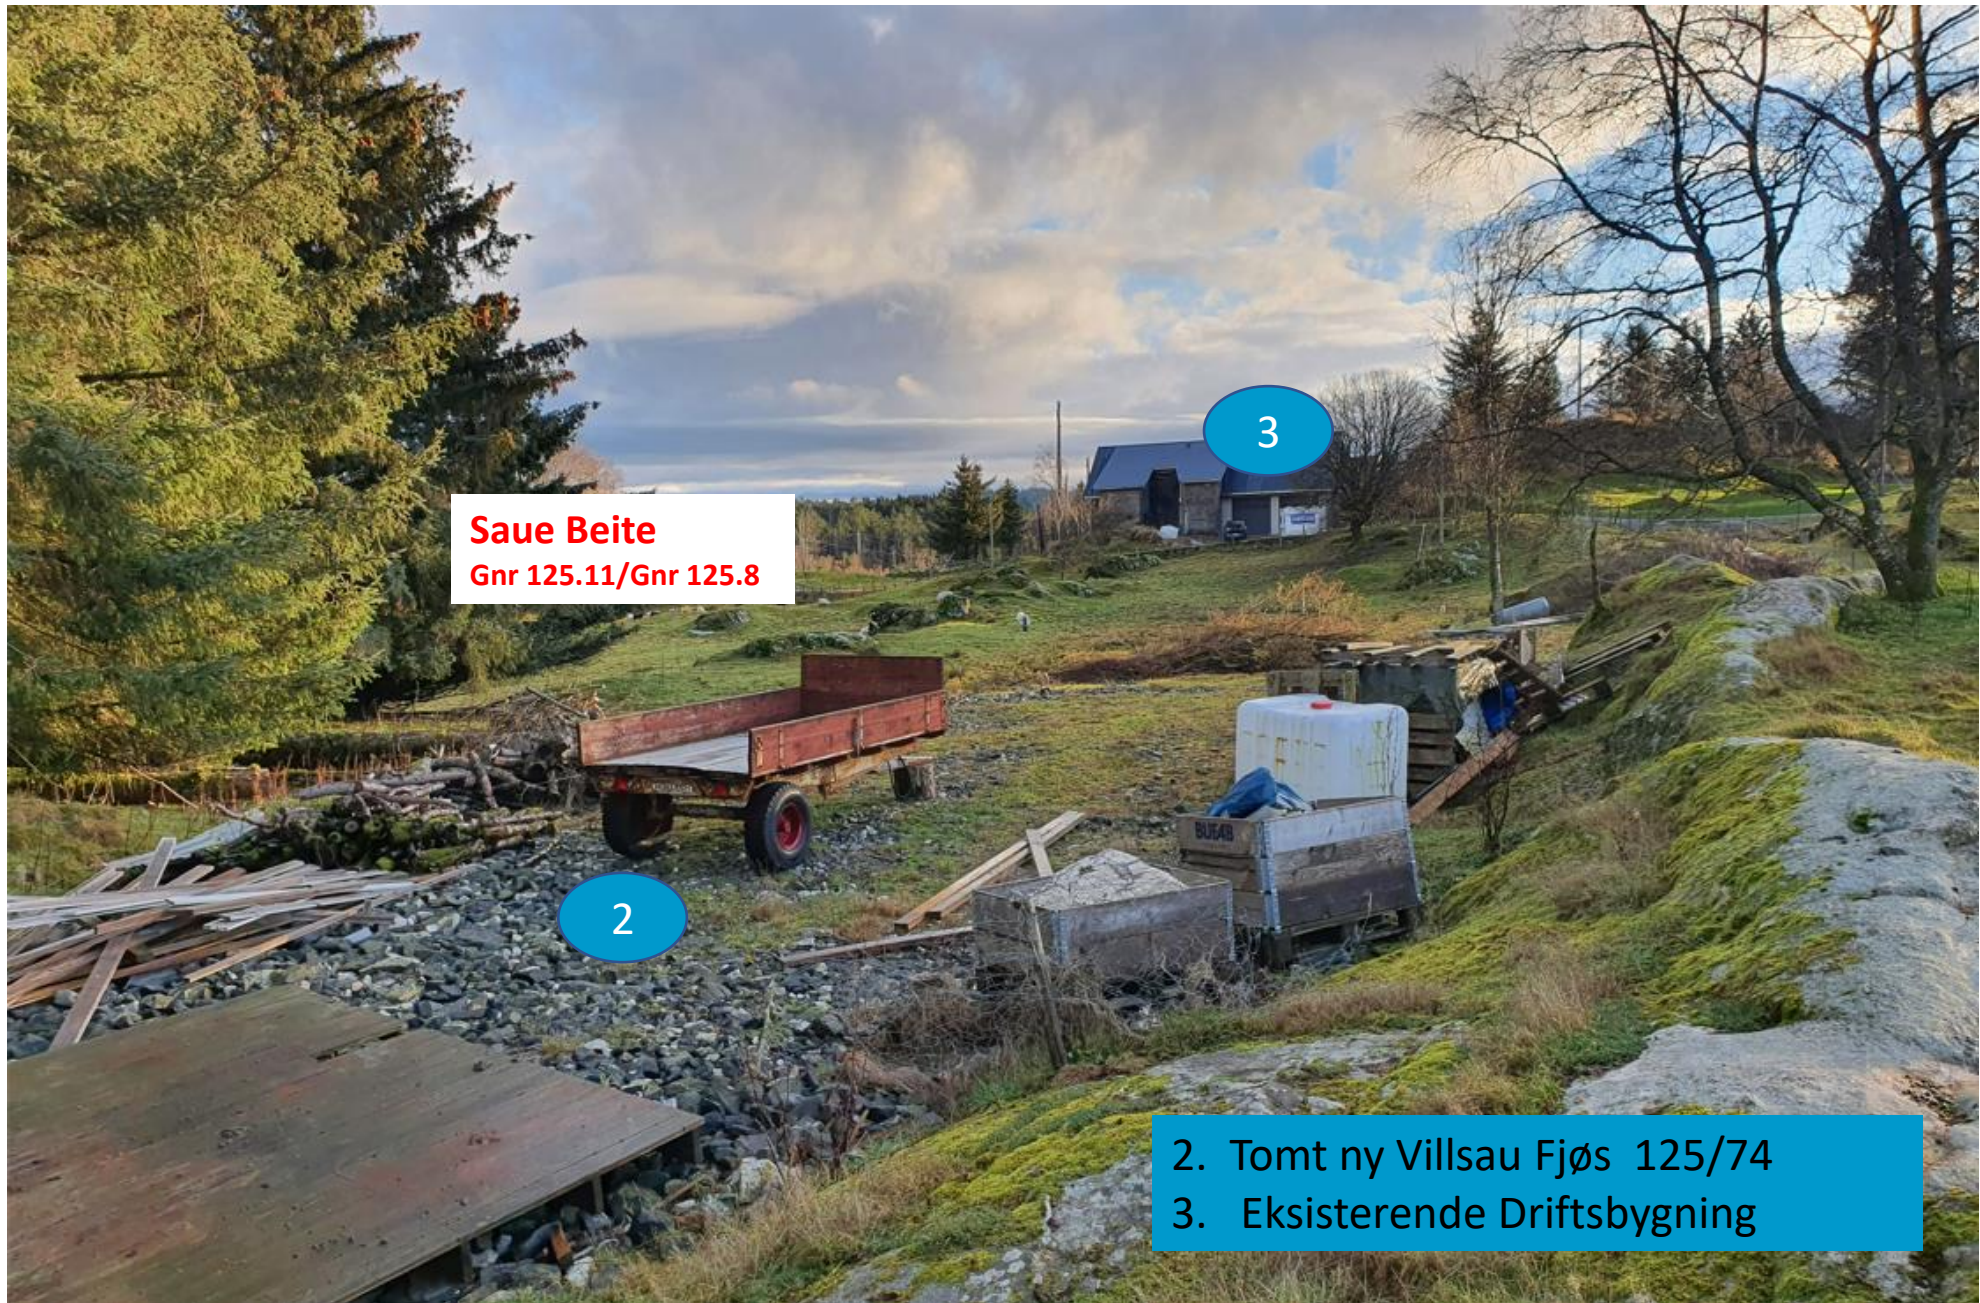

Saue Beite

Gnr 125.11/Gnr 125.8

Saue Beite

Gnr 125.11

1. Gammelt Våningshus
2. Tomt ny Villsau Fjøs 125/74
3. Eksistere Driftsbygning
4. Nabo
5. Vei Beite/ Vei fritidsbolig 125/18
6. Rød linje – Eksisterende gjerde mot beite

50 m

Saue Beite
Gnr 125.11/Gnr 125.8

1. Bilde fra gammalt Våningshus
2. Tomt Ny Villsau Fjøs 125/74
3. Eksistere Driftsbygningen

Saue Beite

Gnr 125.11

1. Bilde gammalt Våningshus
2. Tomt Ny Villsau Fjøs 125/74

Saue Beite

Gnr 125.11/Gnr 125.8

1. Gammalt Våningshus
2. Tomt ny Villsau Fjøs 125/74
3. Eksistere Driftsbygning

Saue Beite
Gnr 125.11/Gnr 125.8

2

3

- 2. Tomt ny Villsau Fjøs 125/74
- 3. Eksisterende Driftsbygning