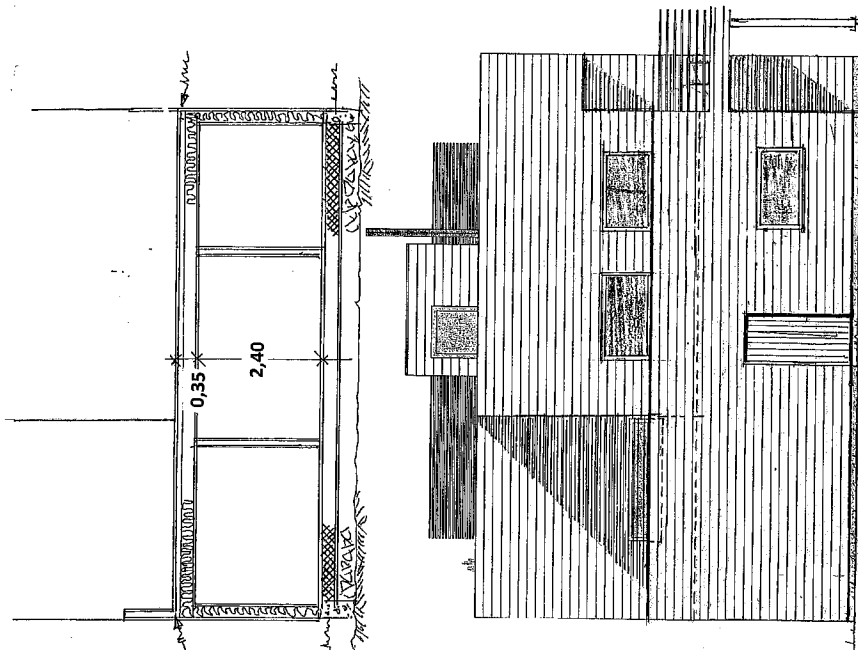

Side: 3 av 3

Prosj. utvidelse av leilighet
Elvavegen 16, 5918 Frekhaug
Gbrnr. 323/578 i Alver kommune
Fasader i Mål = 1 : 100

Seim, 22.10.2021 01.11.21
Ark. Knut Willie Jacobsen

Fasade mot ØST

Fasade mot SYD

Fasade mot NORD