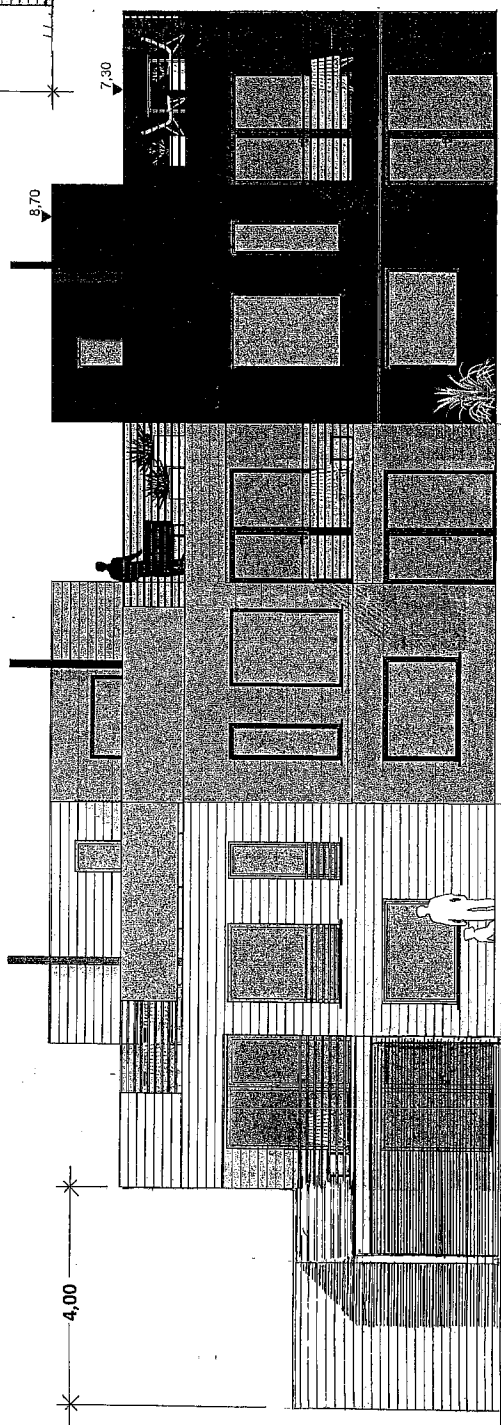

Side: 3 av 3

Prosj. utvidelse av leilighet
Elvavegen 16, 5918 Frekhaug
Gbrnr. 323/578 i Alver kommune
Fasader i Mål = 1 : 100

Seim, 22.10.2021 01.11.21
Ark. Knut Willie Jacobsen

Fasade mot ØST

Fasade mot SYD

Fasade mot NORD