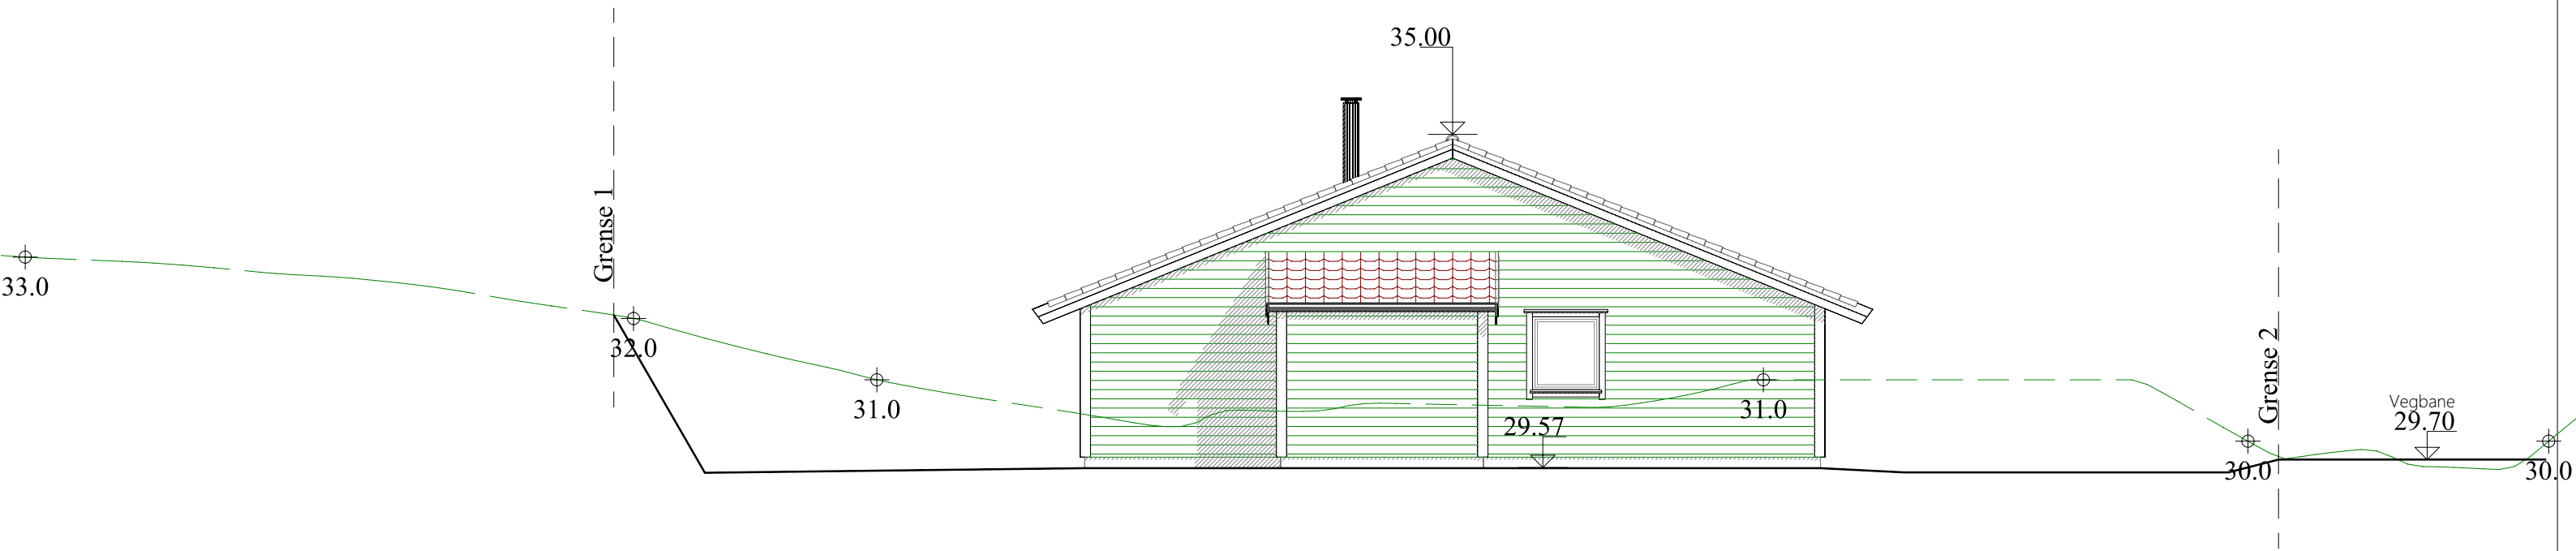

Fasade mot nord

Fasade mot sør

————— Nytt terreng
 - - - - - Eksisterende terreng

Profiler tatt langs aktuelle fasade.

	Tiltakshaver: Helland Eiendom & Invest AS		Dato: 04.01.2022
	Byggeplass: Storhaugen		Tegn: torgeir
	Kommune: Radøy		Prosjekt nr.: 503
	Gnr: 23	Bnr: 87	Mål: 1 : 100
© Tegningen er beskyttet i.h.t. lov om opphavsrett.		Fasader	Helland tomannsbolig