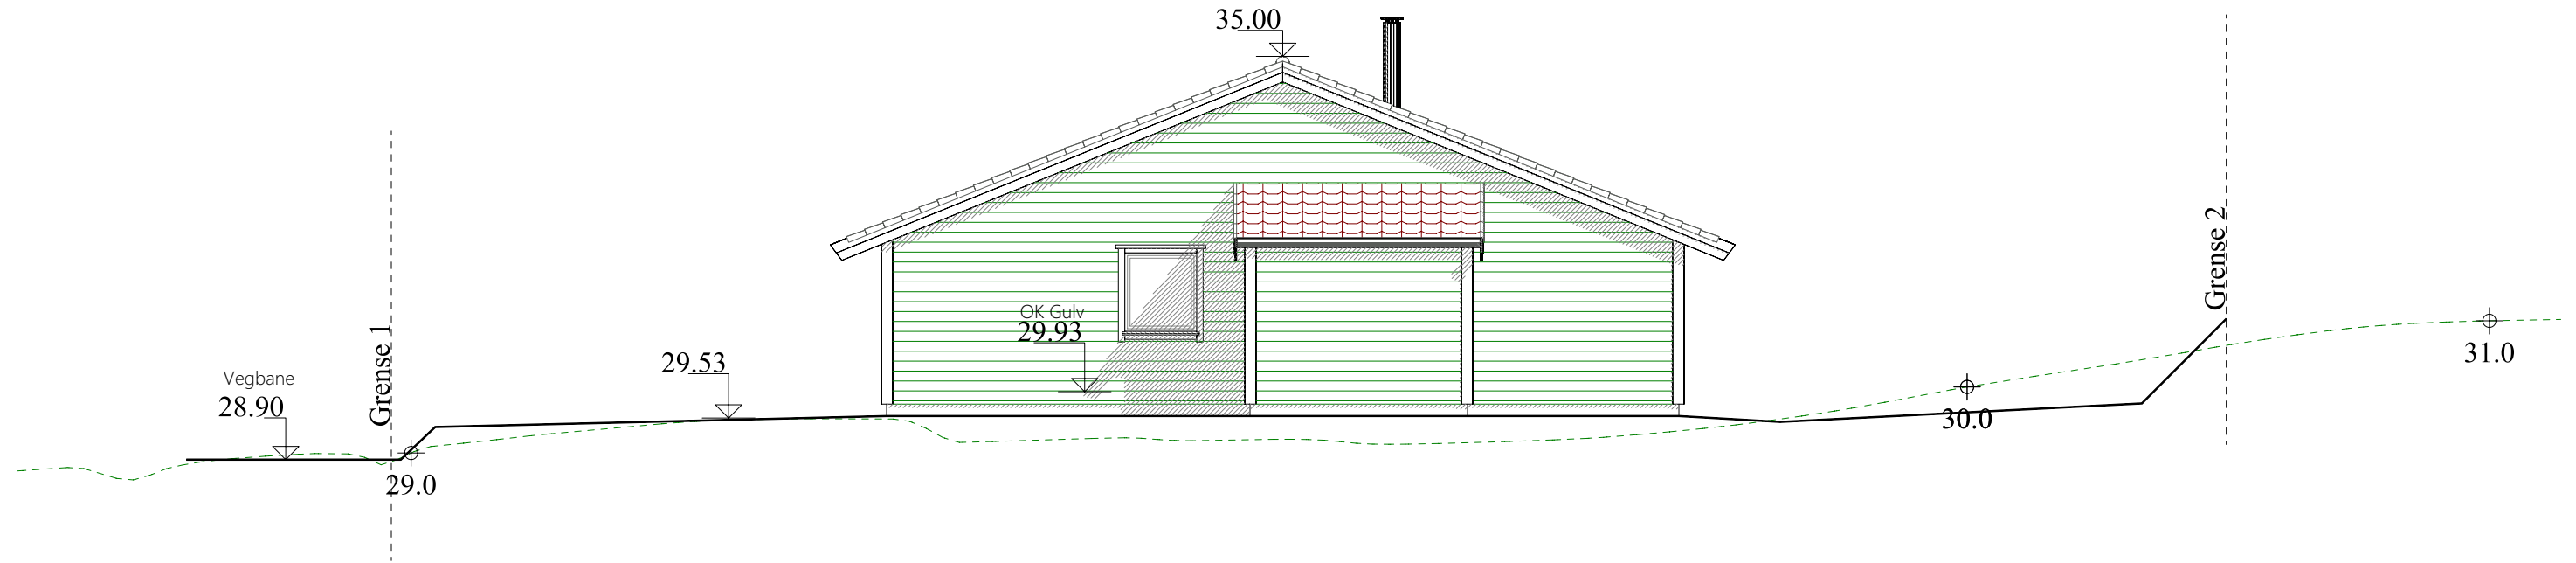

Fasade mot nord

Fasade mot sør

————— Nytt terreng
 - - - - - Eksisterende terreng

Profiler tatt langs aktuelle fasade.

	Tiltakshaver: Helland Eiendom & Invest AS		Dato: 04.01.2022
	Byggeplass: Storhaugen		Tegn: torgeir
	Kommune: Radøy		Prosjekt nr.: 503
	Gnr: 23	Bnr: 87	Mål: 1 : 100
© Tegningen er beskyttet i.h.t. lov om opphavsrett.		Fasader	Helland tomannsbolig