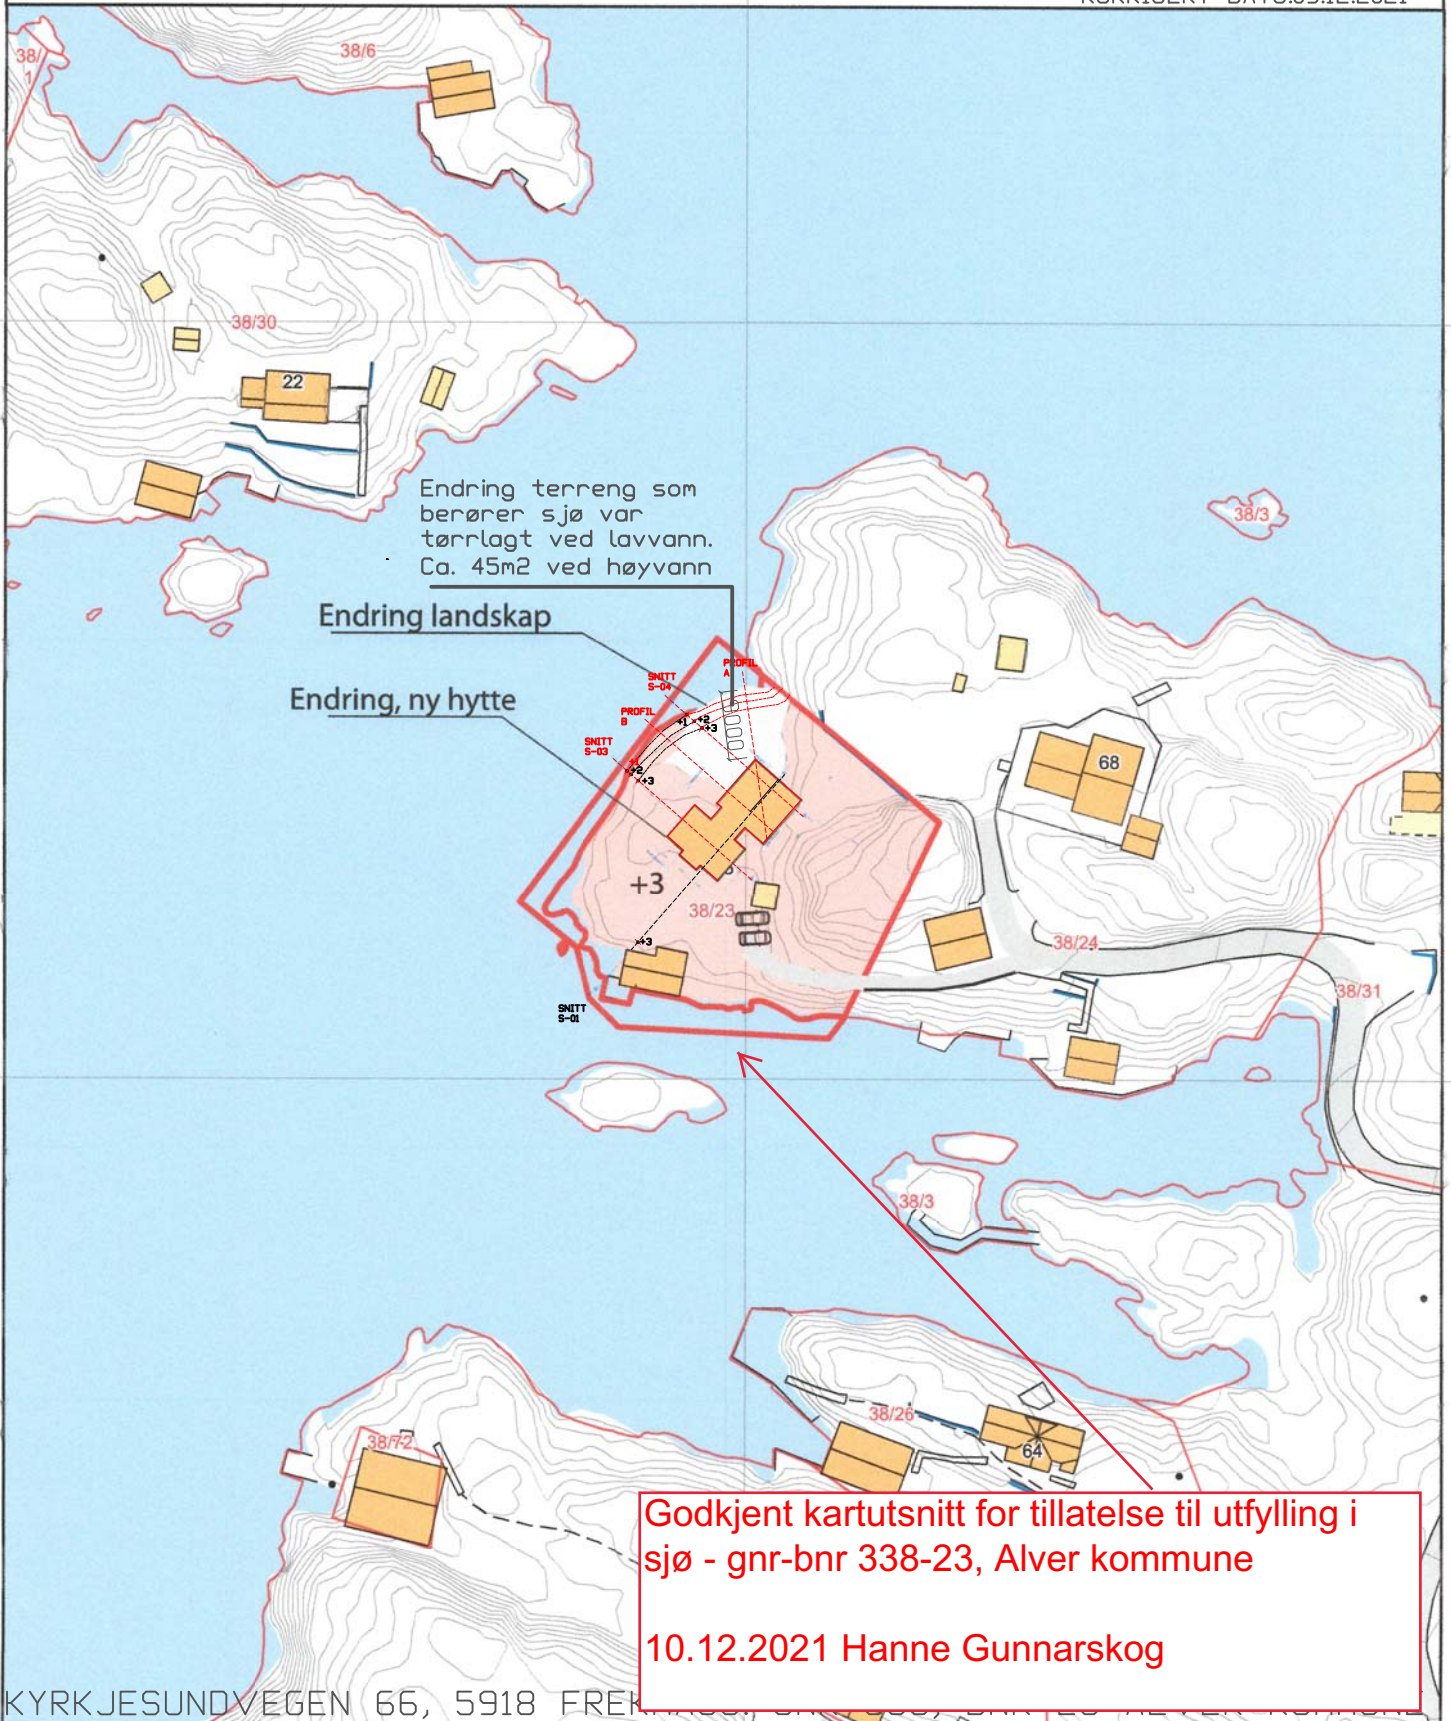

ambita

03 Kommune: 1256 Meland ALVER  
Eiendom: 1256/38/23 — 338/23

Målestokk 1:1000

Dato: 22.4.2016

DATO:03.12.2020

KORRIGERT DATO:09.12.2021

KYRKJESUNDSVEGEN 65, 5918 FREK

0 25 50 m